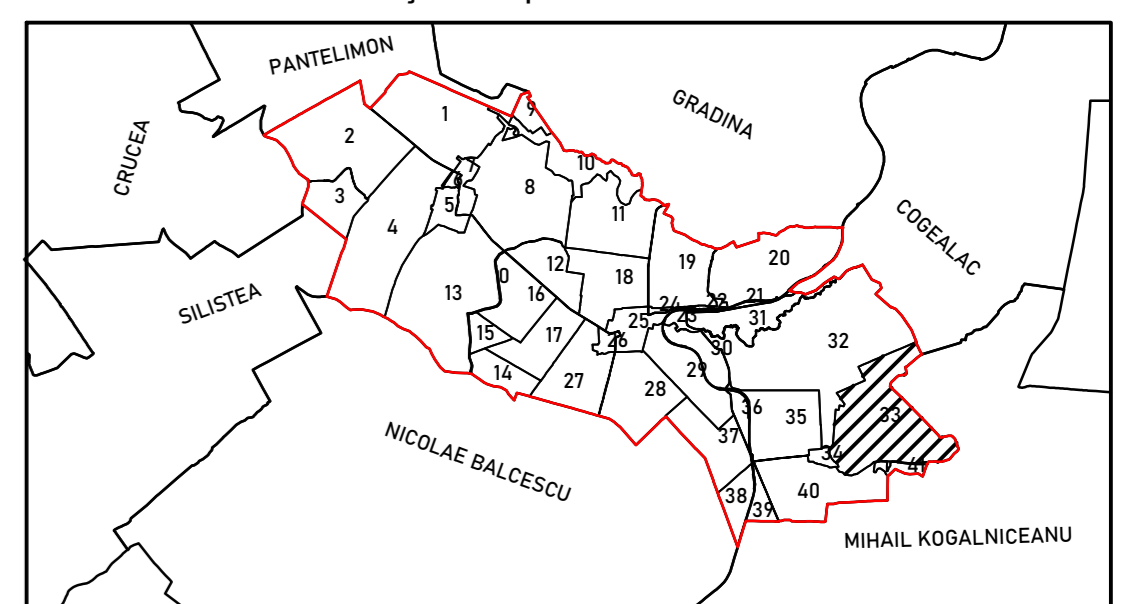

Schema de racordare a planșelor

330089
C1
C3

PLAN CADASTRAL

JUDEȚUL CONSTANȚA,

UAT TÂRGUȘOR,

SECTORUL CADASTRAL NR. 33

SPRE PUBLICARE
Planșă 3/5
Scara 1:2000
Sistem de proiecție STEREO 1970
Schită cu dispunerea sectorului