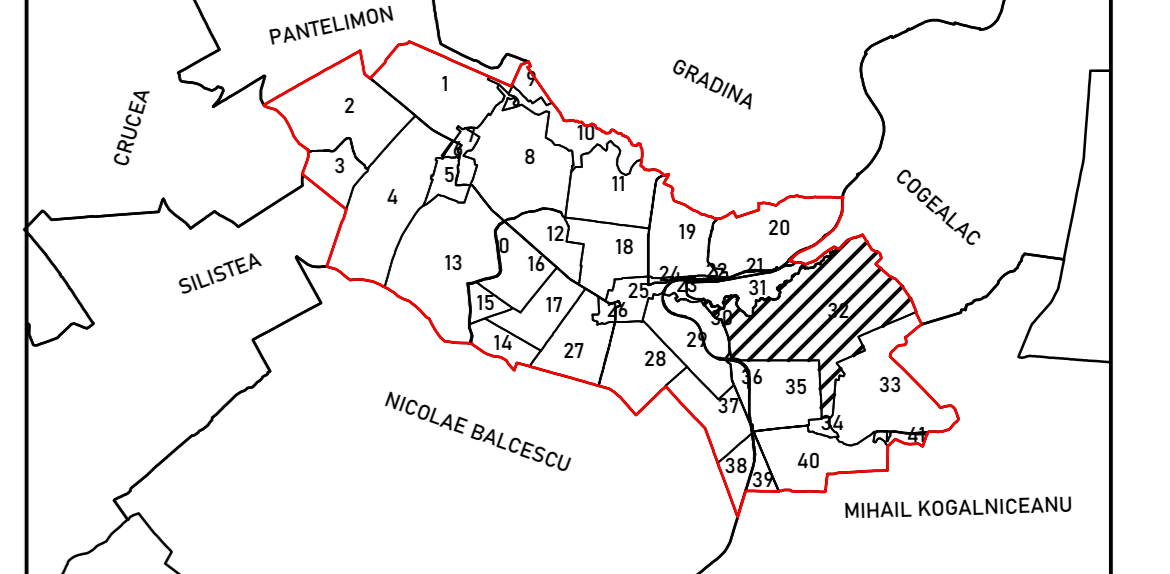

Legendă

- 32 Număr sector cadastral
- Limită UAT
- Limită
- Limită sector cadastral
- Limită imobil
- 320003 ID imobil
- Limită construcții

Schema de racordare a planșelor

Prestator: SIGMAPOLIS STAR SRL
Executant: Ing. MAZILU ANDREI BOGDAN
Data: Martie 2023