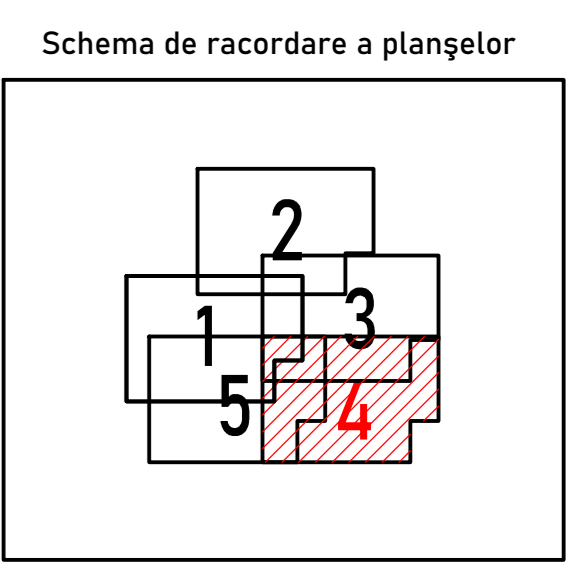

33	Număr sector cadastral
	Limită UAT
	Limită
	Limită sector cadastral
	Limită imobil
	330003 ID imobil
	Limită construcții