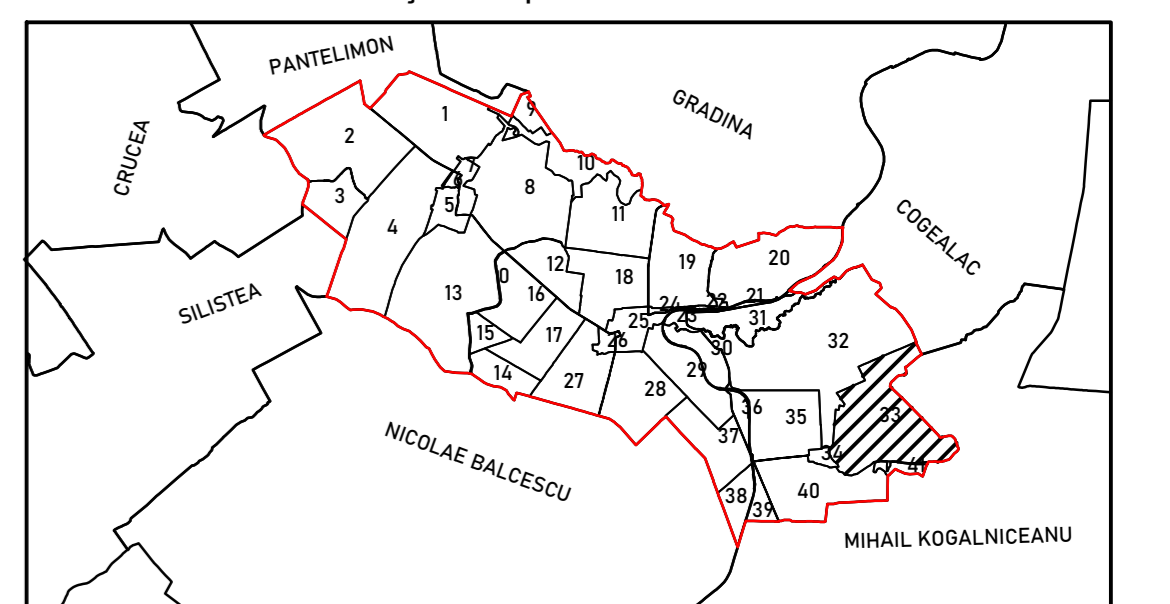

PLAN CADASTRAL
JUDEȚUL CONSTANȚA,
UAT TÂRGUȘOR,
SECTORUL CADASTRAL NR. 33
SPRE PUBLICARE
Planșa 4/5
Scara 1:2000
Sistem de proiecție STEREO 1970
Schișă cu dispunerea sectorului