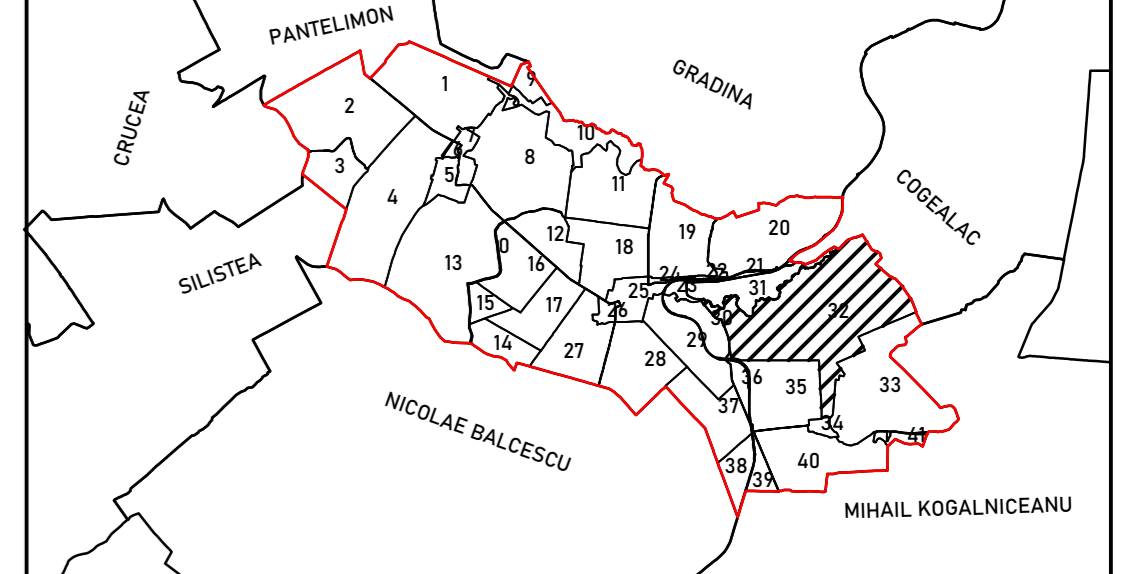

PLAN CADASTRAL
JUDEȚUL CONSTANȚA,
UAT TÂRGUȘOR,
SECTORUL CADASTRAL NR. 32

SPRE PUBLICARE
Planșă 6/7
Scara 1:2000
Sistem de proiecție STEREO 1970
Schișă cu dispunerea sectorului