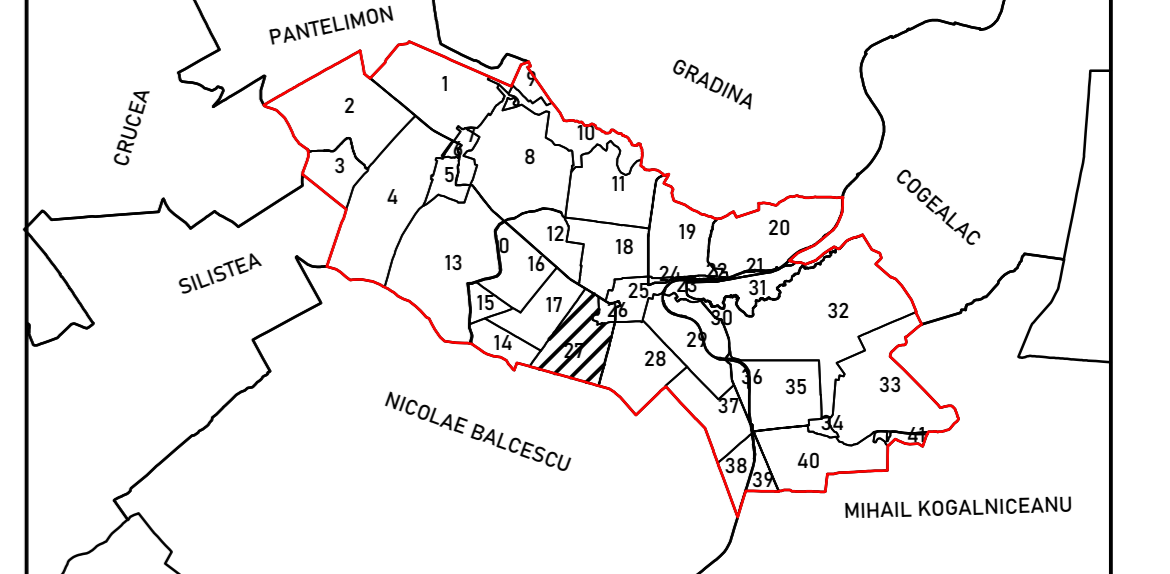

Legendă	
	Număr sector cadastral
	Limită UAT
	Limită
	Limită sector cadastral
	Limită imobil
	270003 ID imobil
	Limită construcții

Schema de racordare a planșelor