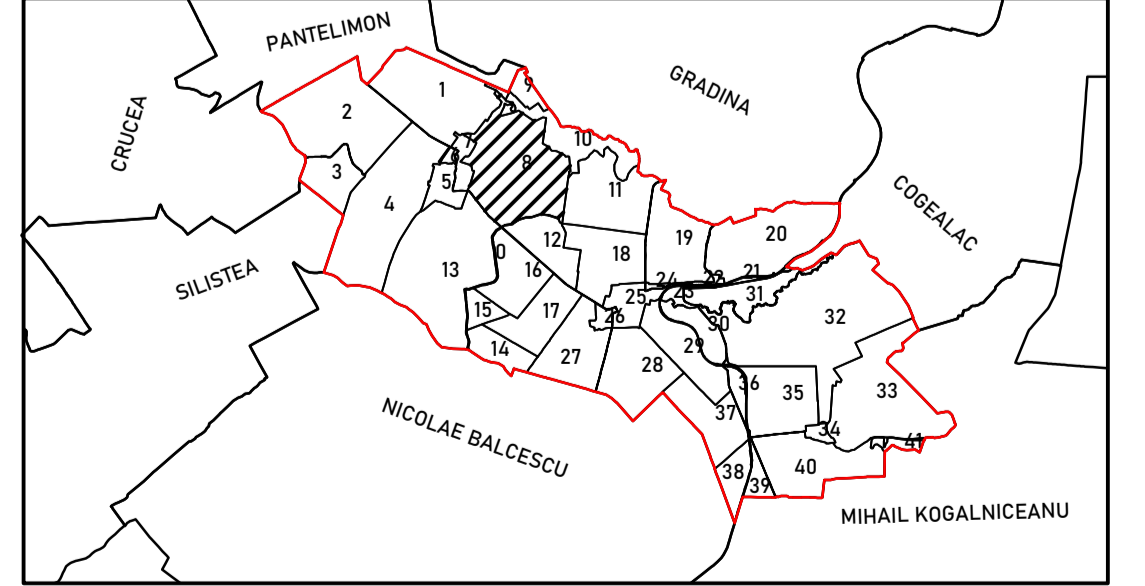

Legendă

- 8 Număr sector cadastral
- Limită UAT
- Limită
- Limită sector cadastral
- Limită imobit
- 80003 ID imobit
- Limită construcții

Schema de racordare a planșelor

Prestator: SIGMAPOLIS STAR SRL
Executant: Ing. MAZILU ANDREI BOGDAN
Data: Martie 2023