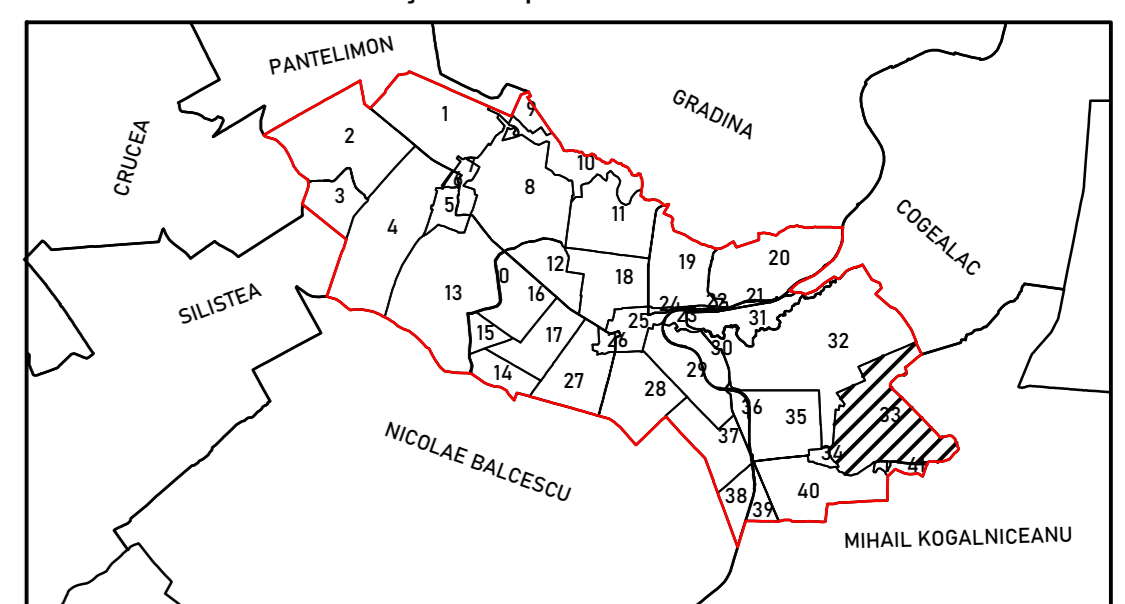

PLAN CADASTRAL
JUDEȚUL CONSTANȚA,
UAT TÂRGUȘOR,
SECTORUL CADASTRAL NR. 33
SPRE PUBLICARE
Planșă 1/5
Scara 1:2000
Sistem de proiecție STEREO 1970
Schișă cu dispunerea sectorului

Legendă

- 33 Număr sector cadastral
- Limită UAT
- Limită
- Limită sector cadastral
- Limită imobil
- 330003 ID imobil
- Limită construcții

Schema de racordare a planșelor

Prestator: SIGMAPOLIS STAR SRL
Executant: Ing. MAZILU ANDREI BOGDAN
Data: Martie 2023