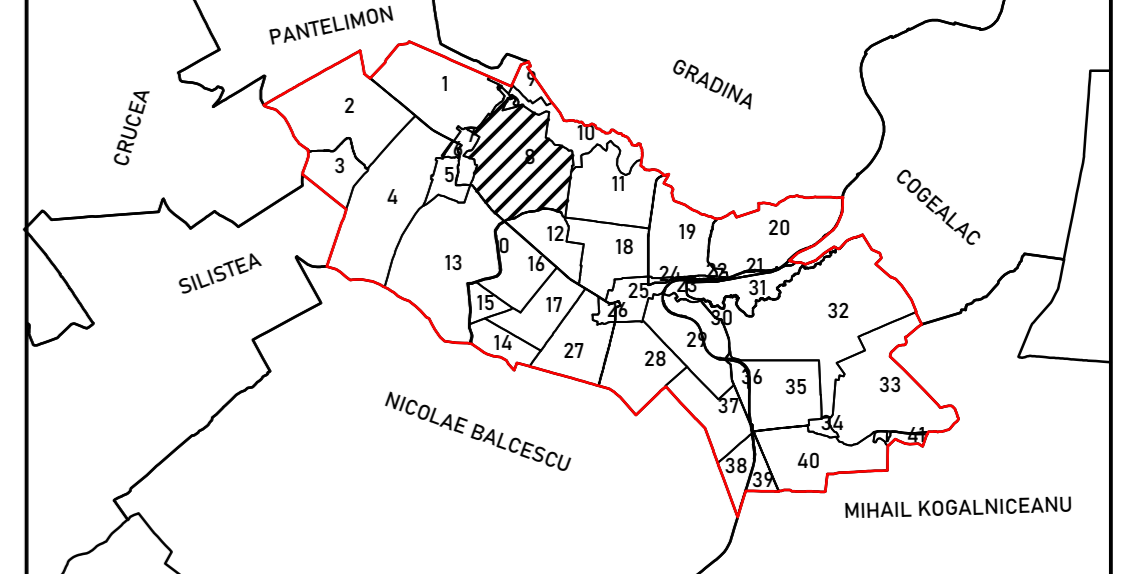

PLAN CADASTRAL
JUDEȚUL CONSTANȚA,
UAT TÂRGUȘOR,
SECTORUL CADASTRAL NR. 8

SPRE PUBLICARE
Planșă 3/4
Scara 1:2000
Sistem de proiecție STEREO 1970
Schișă cu dispunerea sectorului