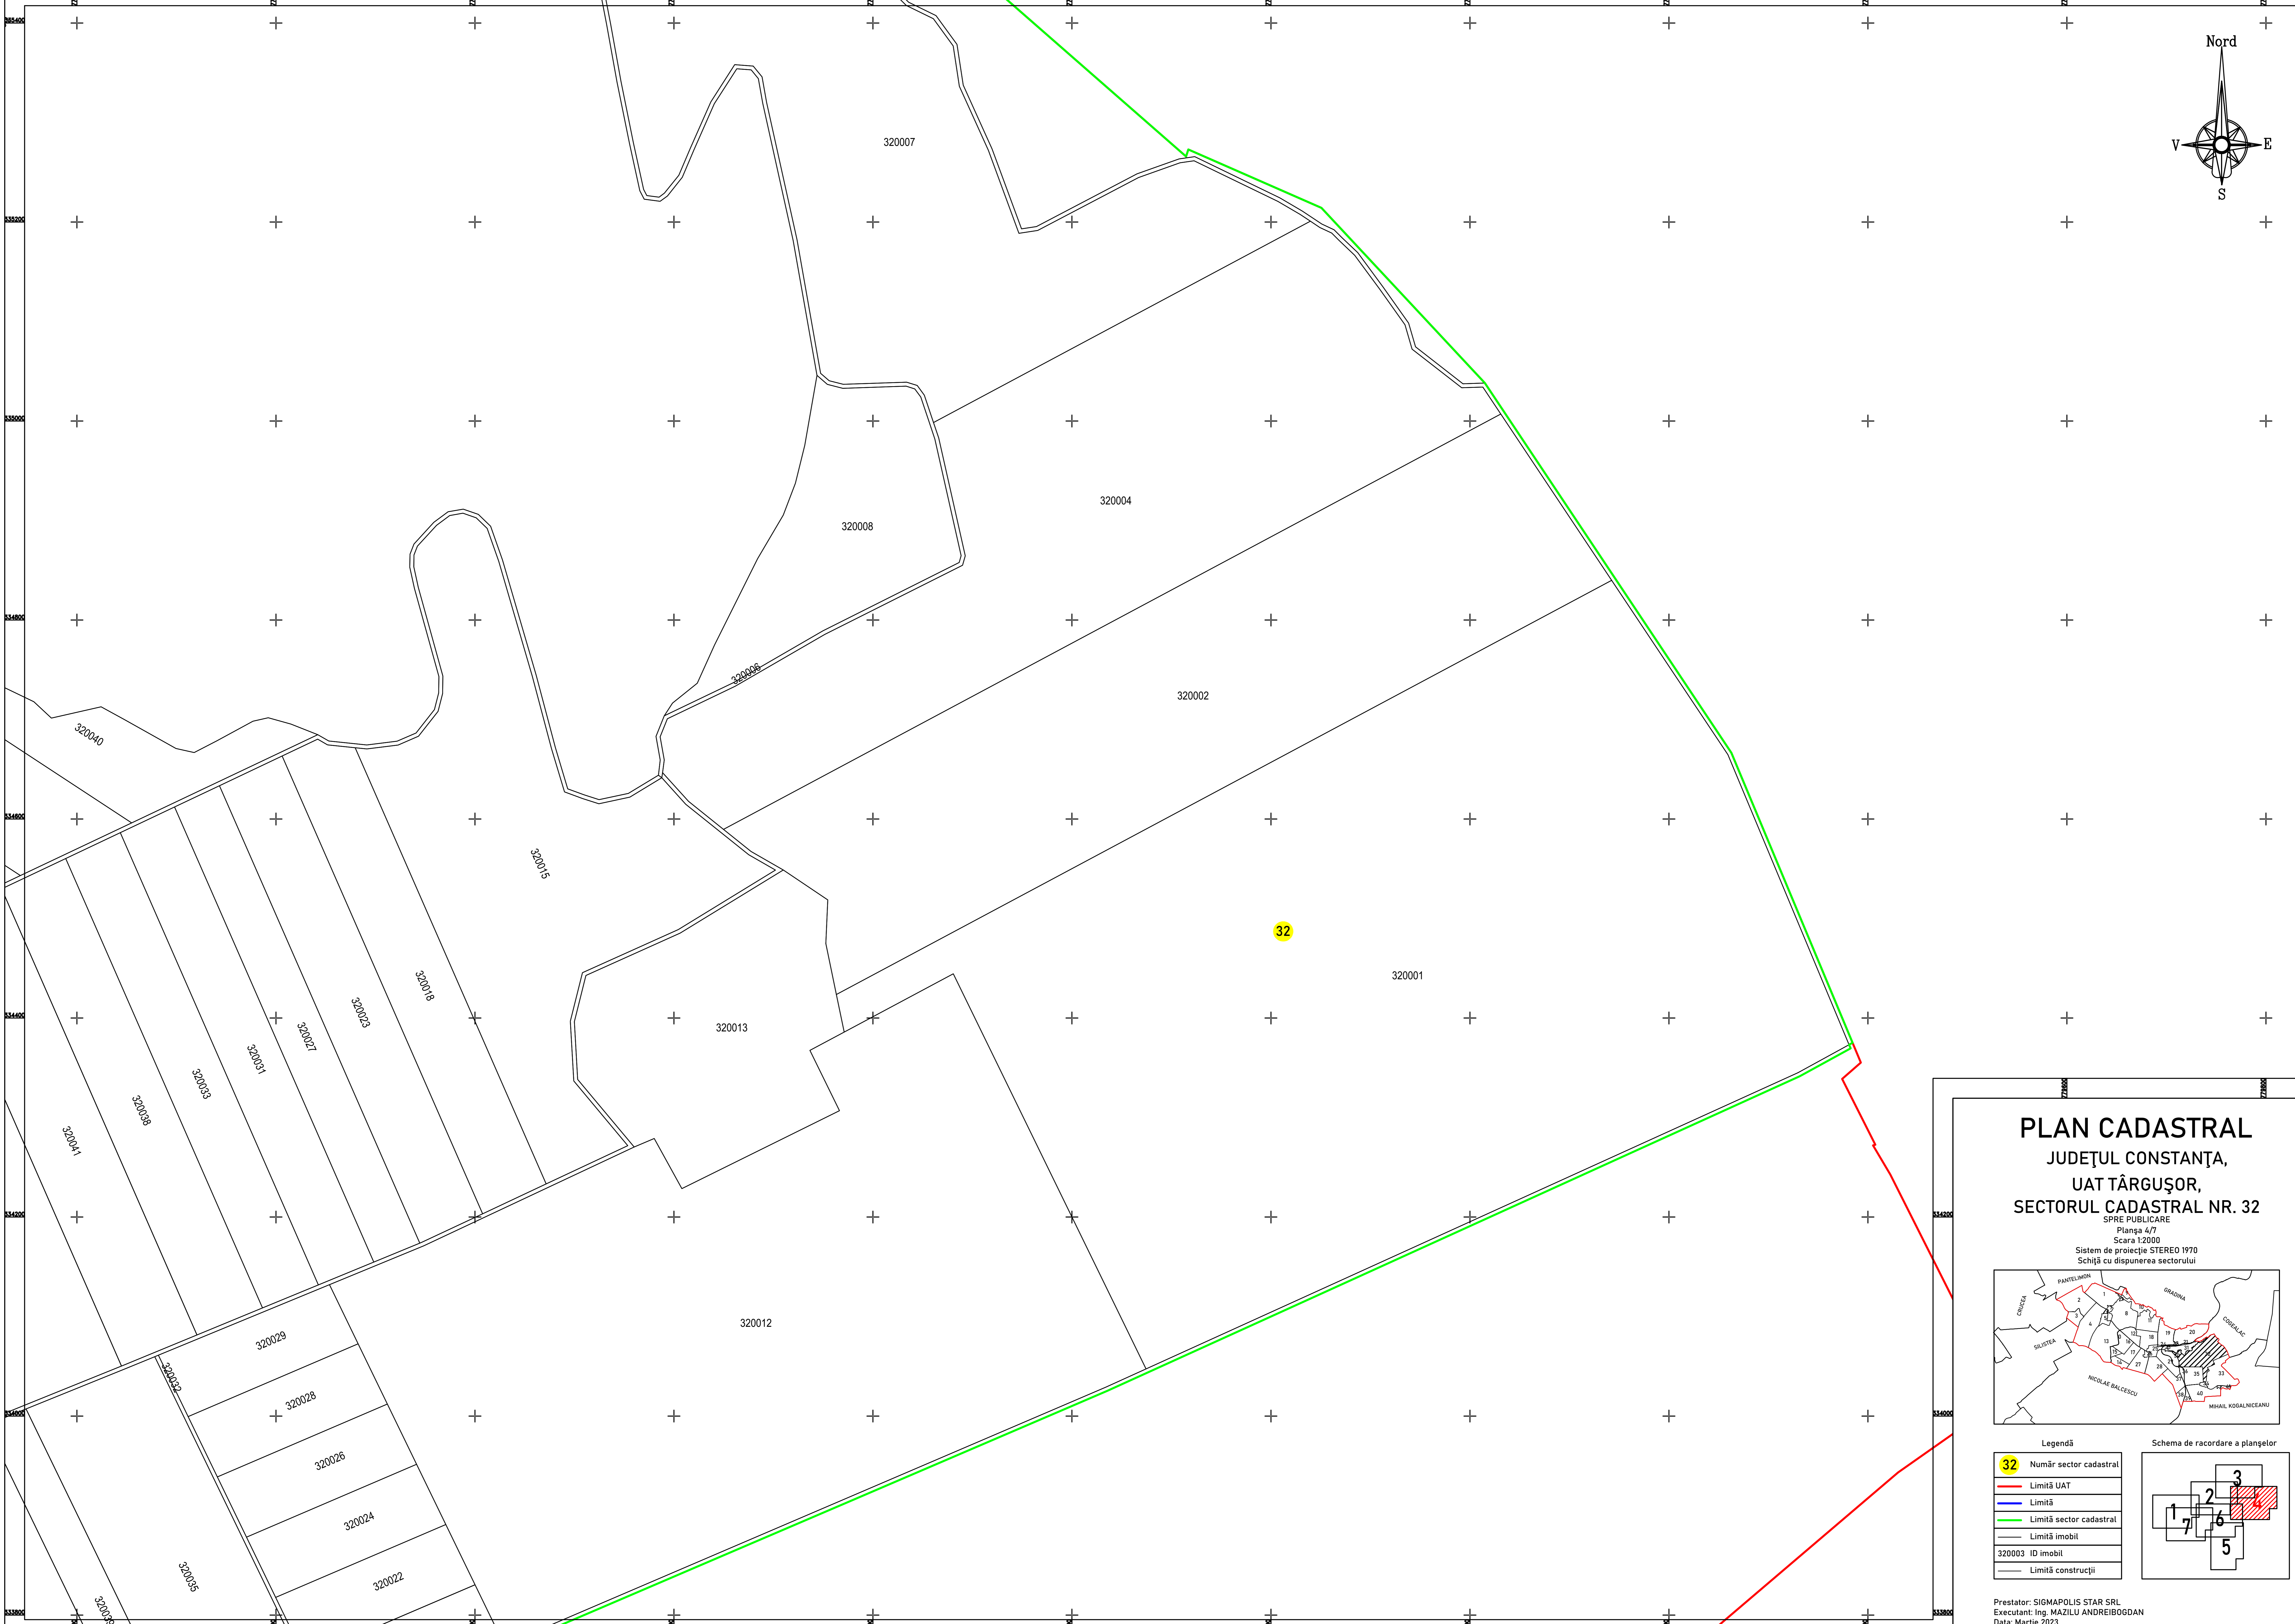

PLAN CADASTRAL
JUDEȚUL CONSTANȚA,
UAT TÂRGUȘOR,
SECTORUL CADASTRAL NR. 32
SPRE PUBLICARE
Planșa 4/7
Scara 1:2000
Sistem de proiecție STEREO 1970
Schită cu dispunerea sectorului

Legendă

32	Număr sector cadastral
	Limită UAT
	Limită
	Limită sector cadastral
	Limită imobil
	320003 ID imobil
	Limită construcții

Schema de racordare a planșelor