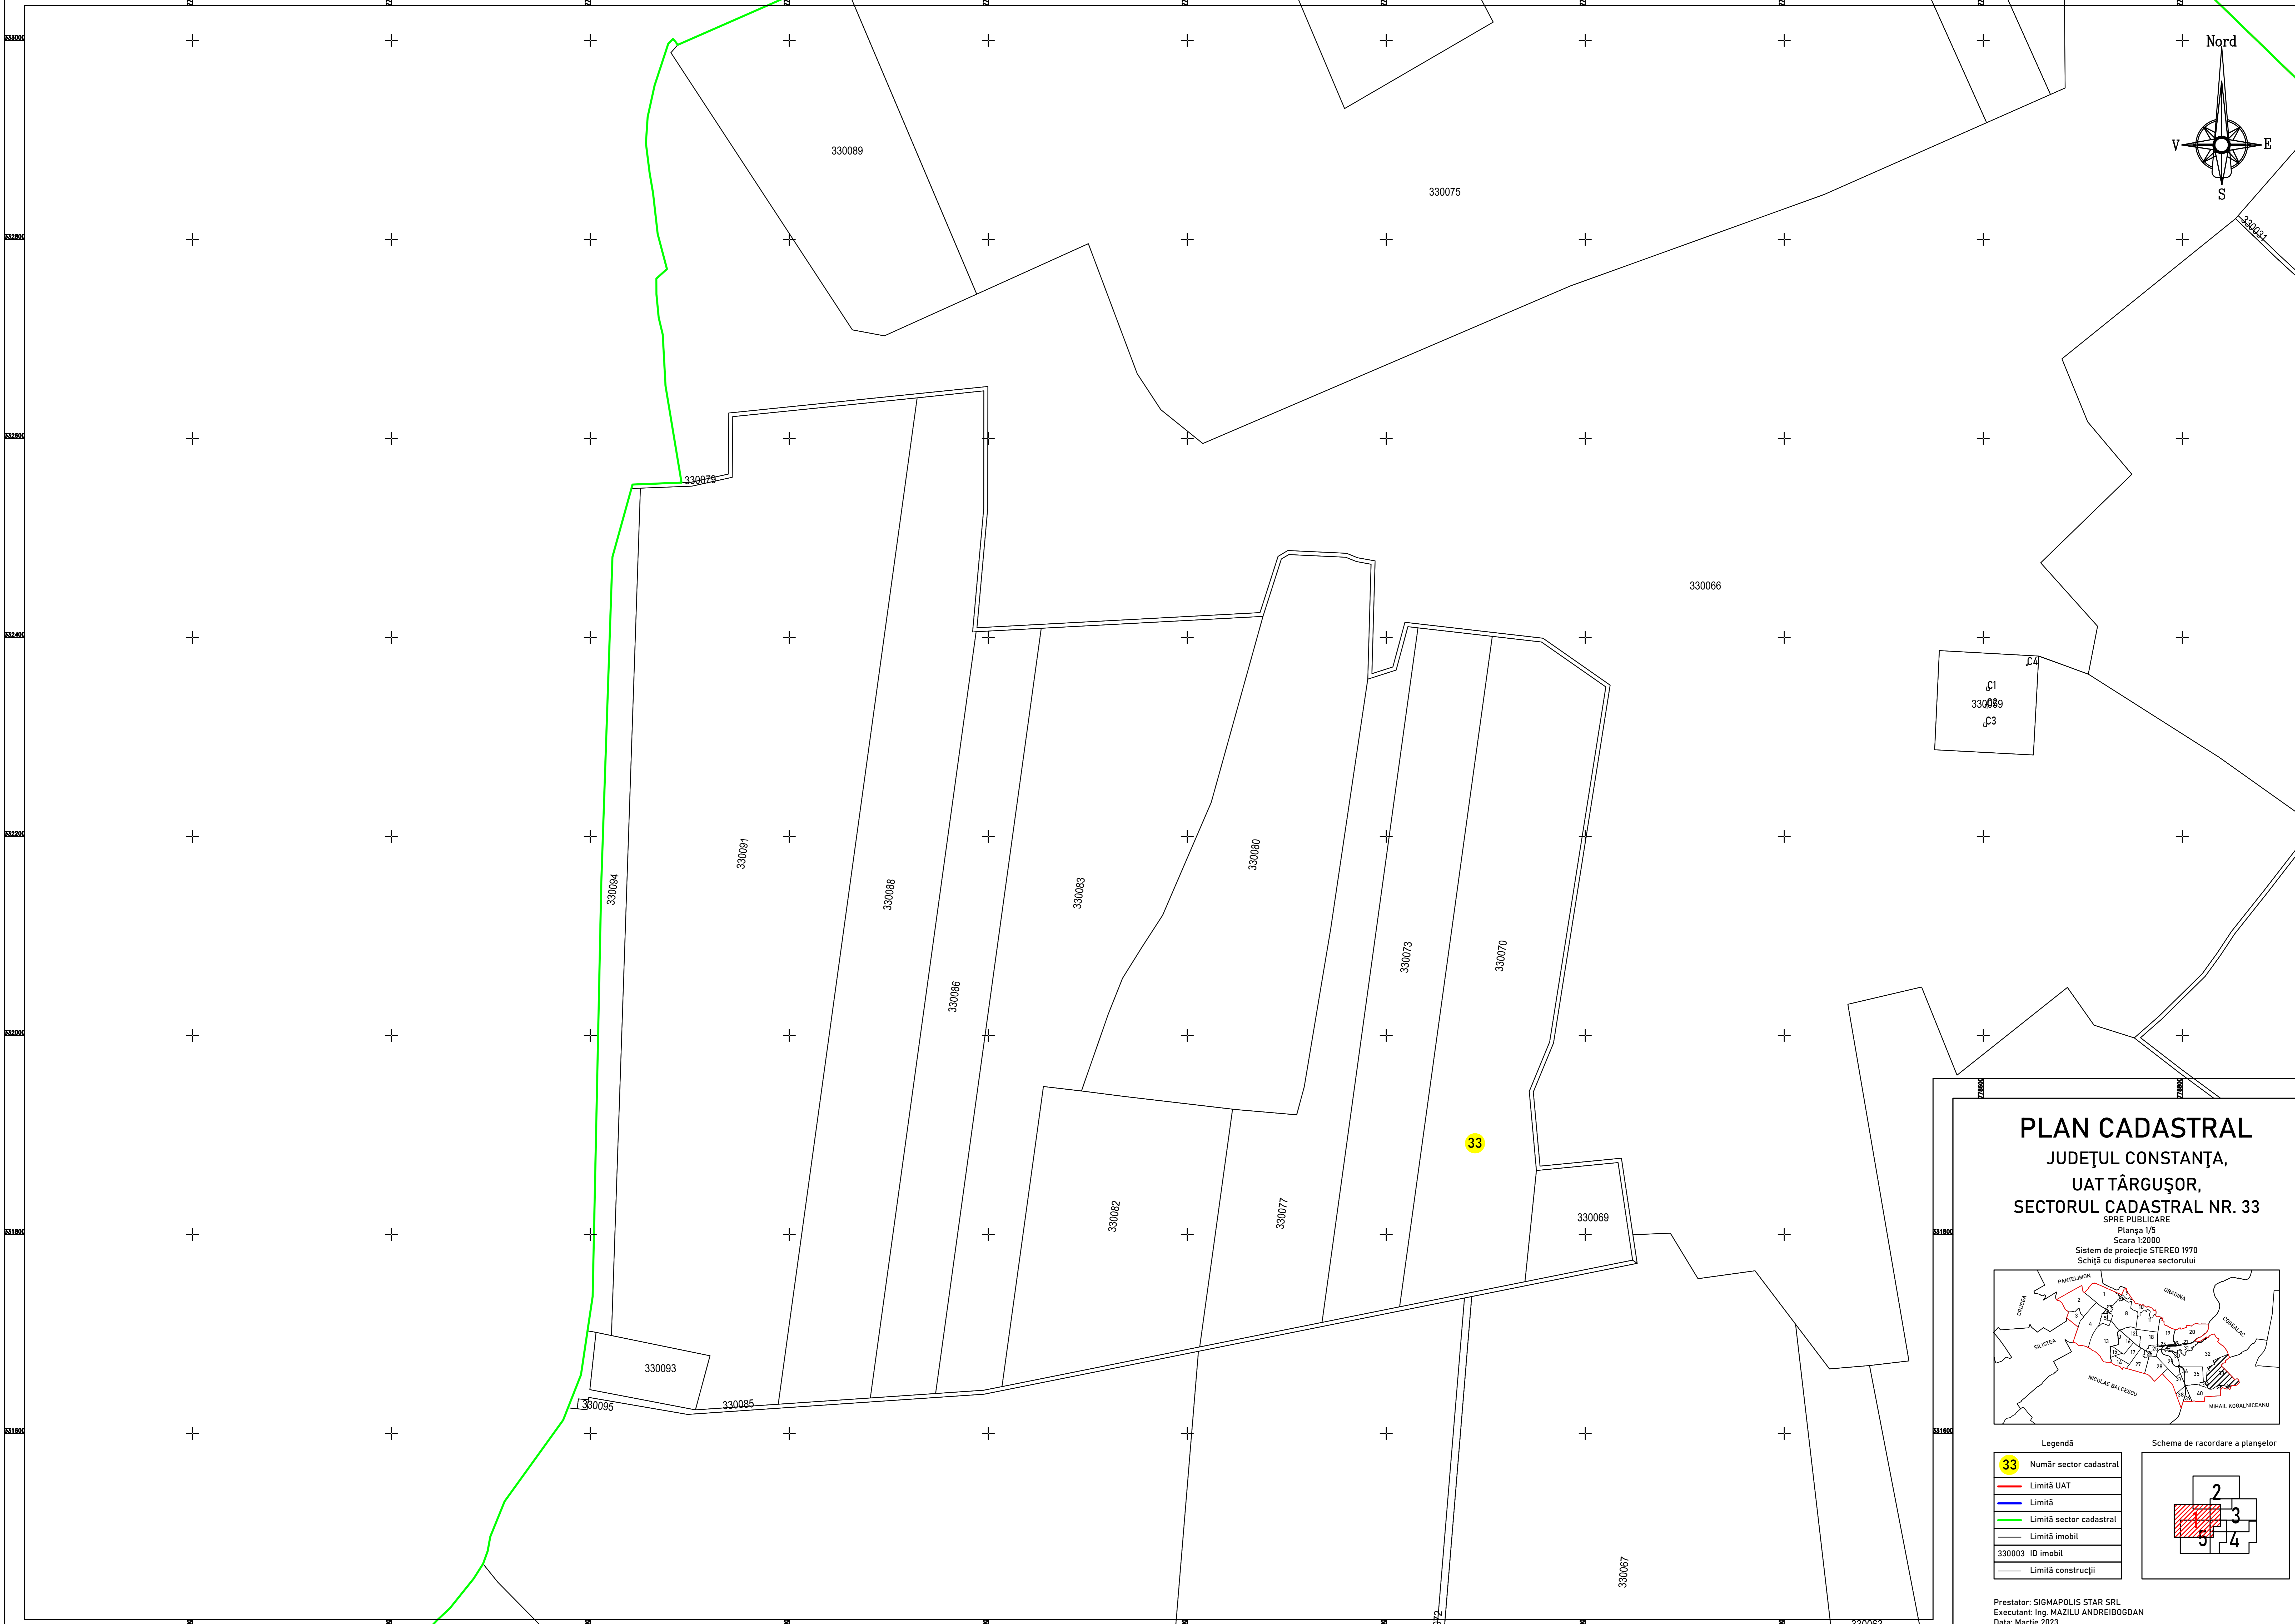

C1
330089
C3

PLAN CADASTRAL
JUDEȚUL CONSTANȚA,
UAT TÂRGUȘOR,
SECTORUL CADASTRAL NR. 33
SPRE PUBLICARE
Planșă 1/5
Scara 1:2000
Sistem de proiecție STEREO 1970
Schișă cu dispunerea sectorului

Legendă

- 33 Număr sector cadastral
- Limită UAT
- Limită
- Limită sector cadastral
- Limită imobil
- 330003 ID imobil
- Limită construcții

Schema de racordare a planșelor

Prestator: SIGMAPOLIS STAR SRL
Executant: Ing. MAZILU ANDREI BOGDAN
Data: Martie 2023