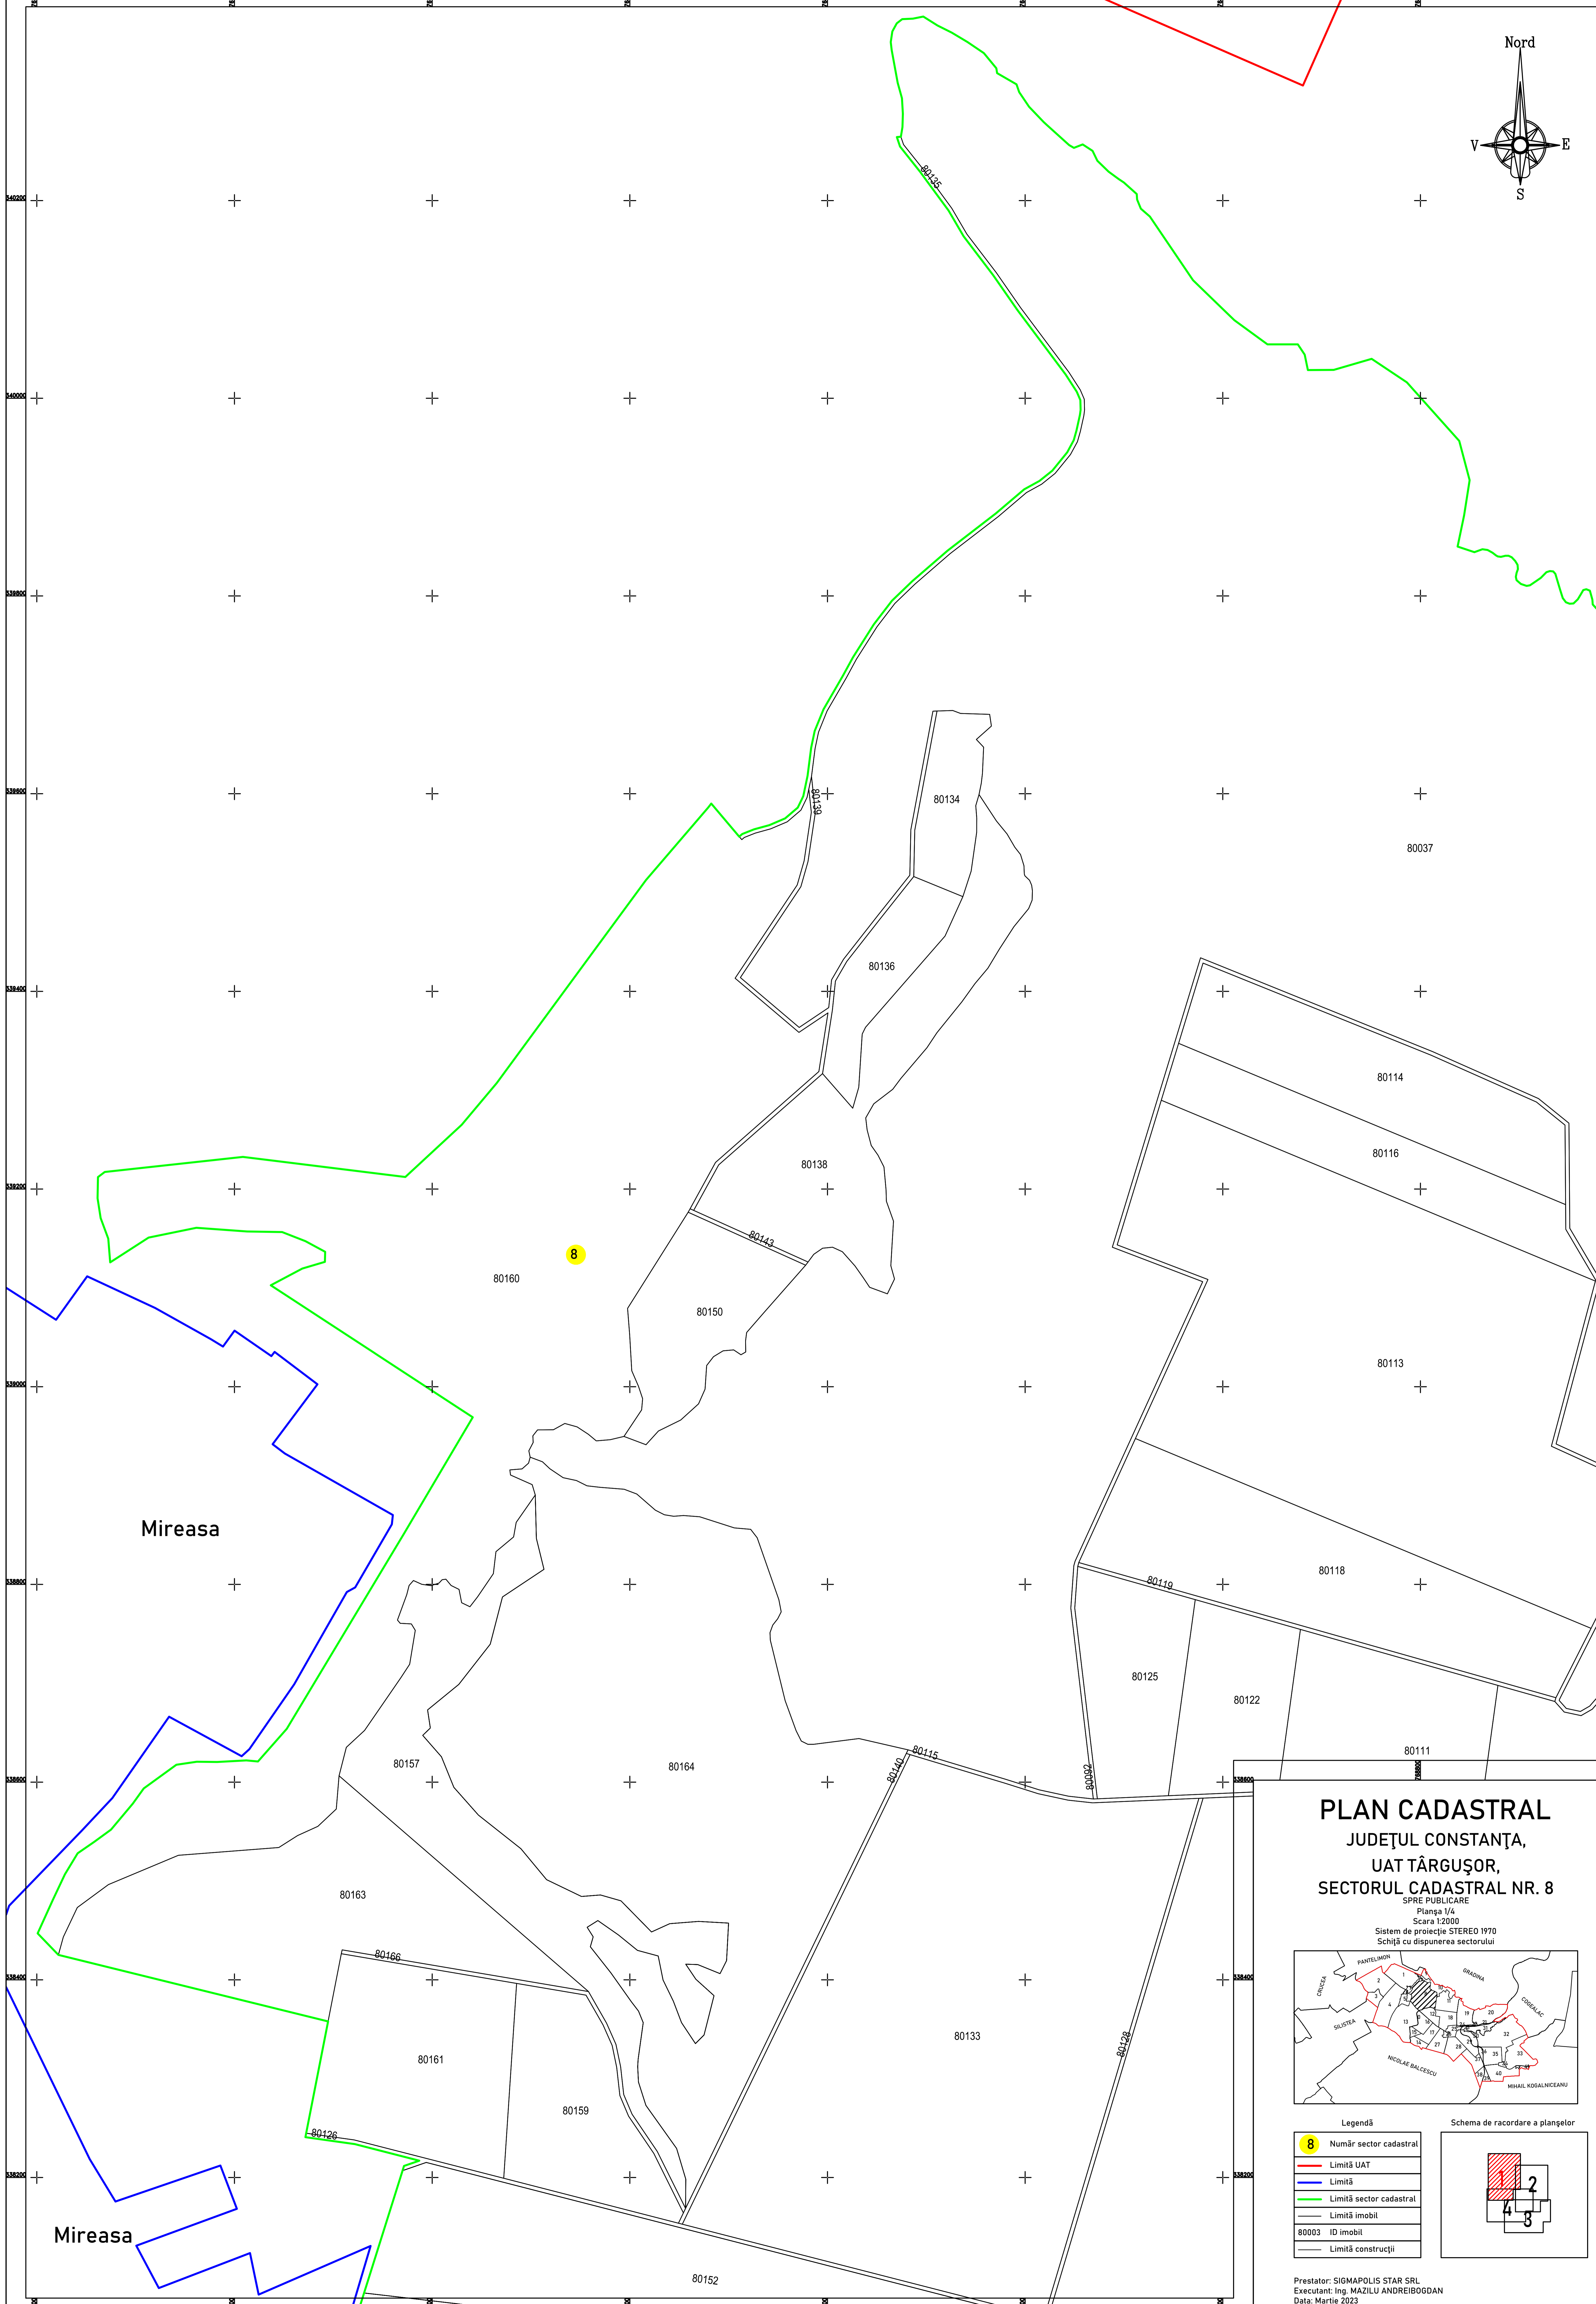

PLAN CADASTRAL
JUDEȚUL CONSTANȚA,
UAT TÂRGUȘOR,
SECTORUL CADASTRAL NR. 8

SPRE PUBLICARE
Planșă 1/4
Scara 1:2000
Sistem de proiecție STEREO 1970
Schită cu dispunerea sectorului

Legendă

8	Număr sector cadastral
	Limită UAT
	Limită
	Limită sector cadastral
	Limită imobil
	80003 ID imobil
	Limită construcții

Schema de racordare a planșelor