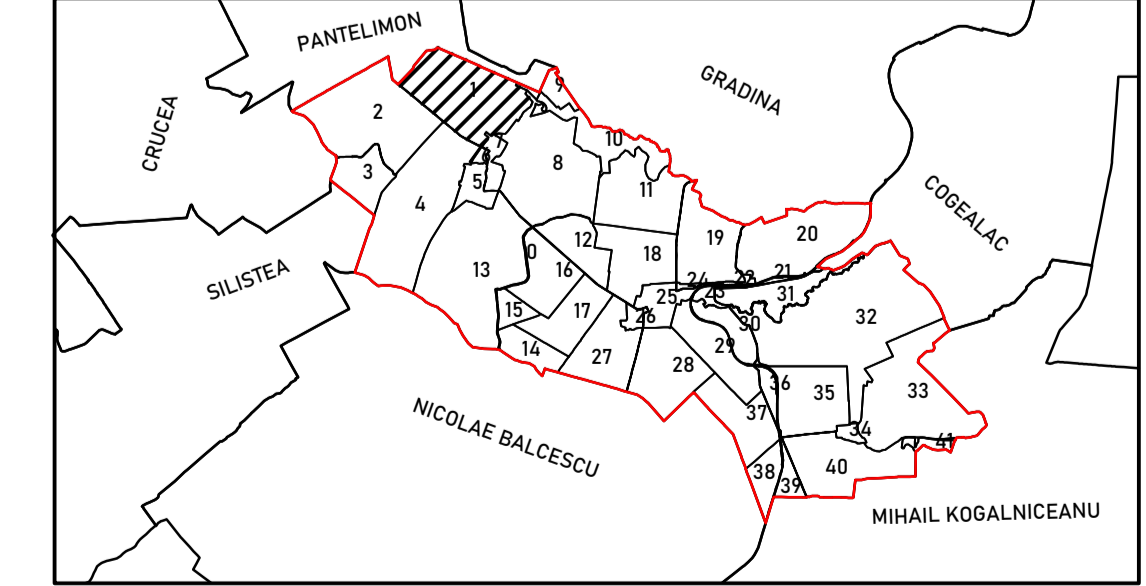

PLAN CADASTRAL

JUDEȚUL CONSTANȚA,

UAT TÂRGUȘOR,

SECTORUL CADASTRAL NR. 1

SPRE PUBLICARE
Planșă 1/3
Scara 1:2000
Sistem de proiecție STEREO 1970
Schită cu dispunerea sectorului

Legendă

- 1 Număr sector cadastral
- Limită UAT
- Limită
- Limită sector cadastral
- Limită imobil
- 10003 ID imobil
- Limită construcții