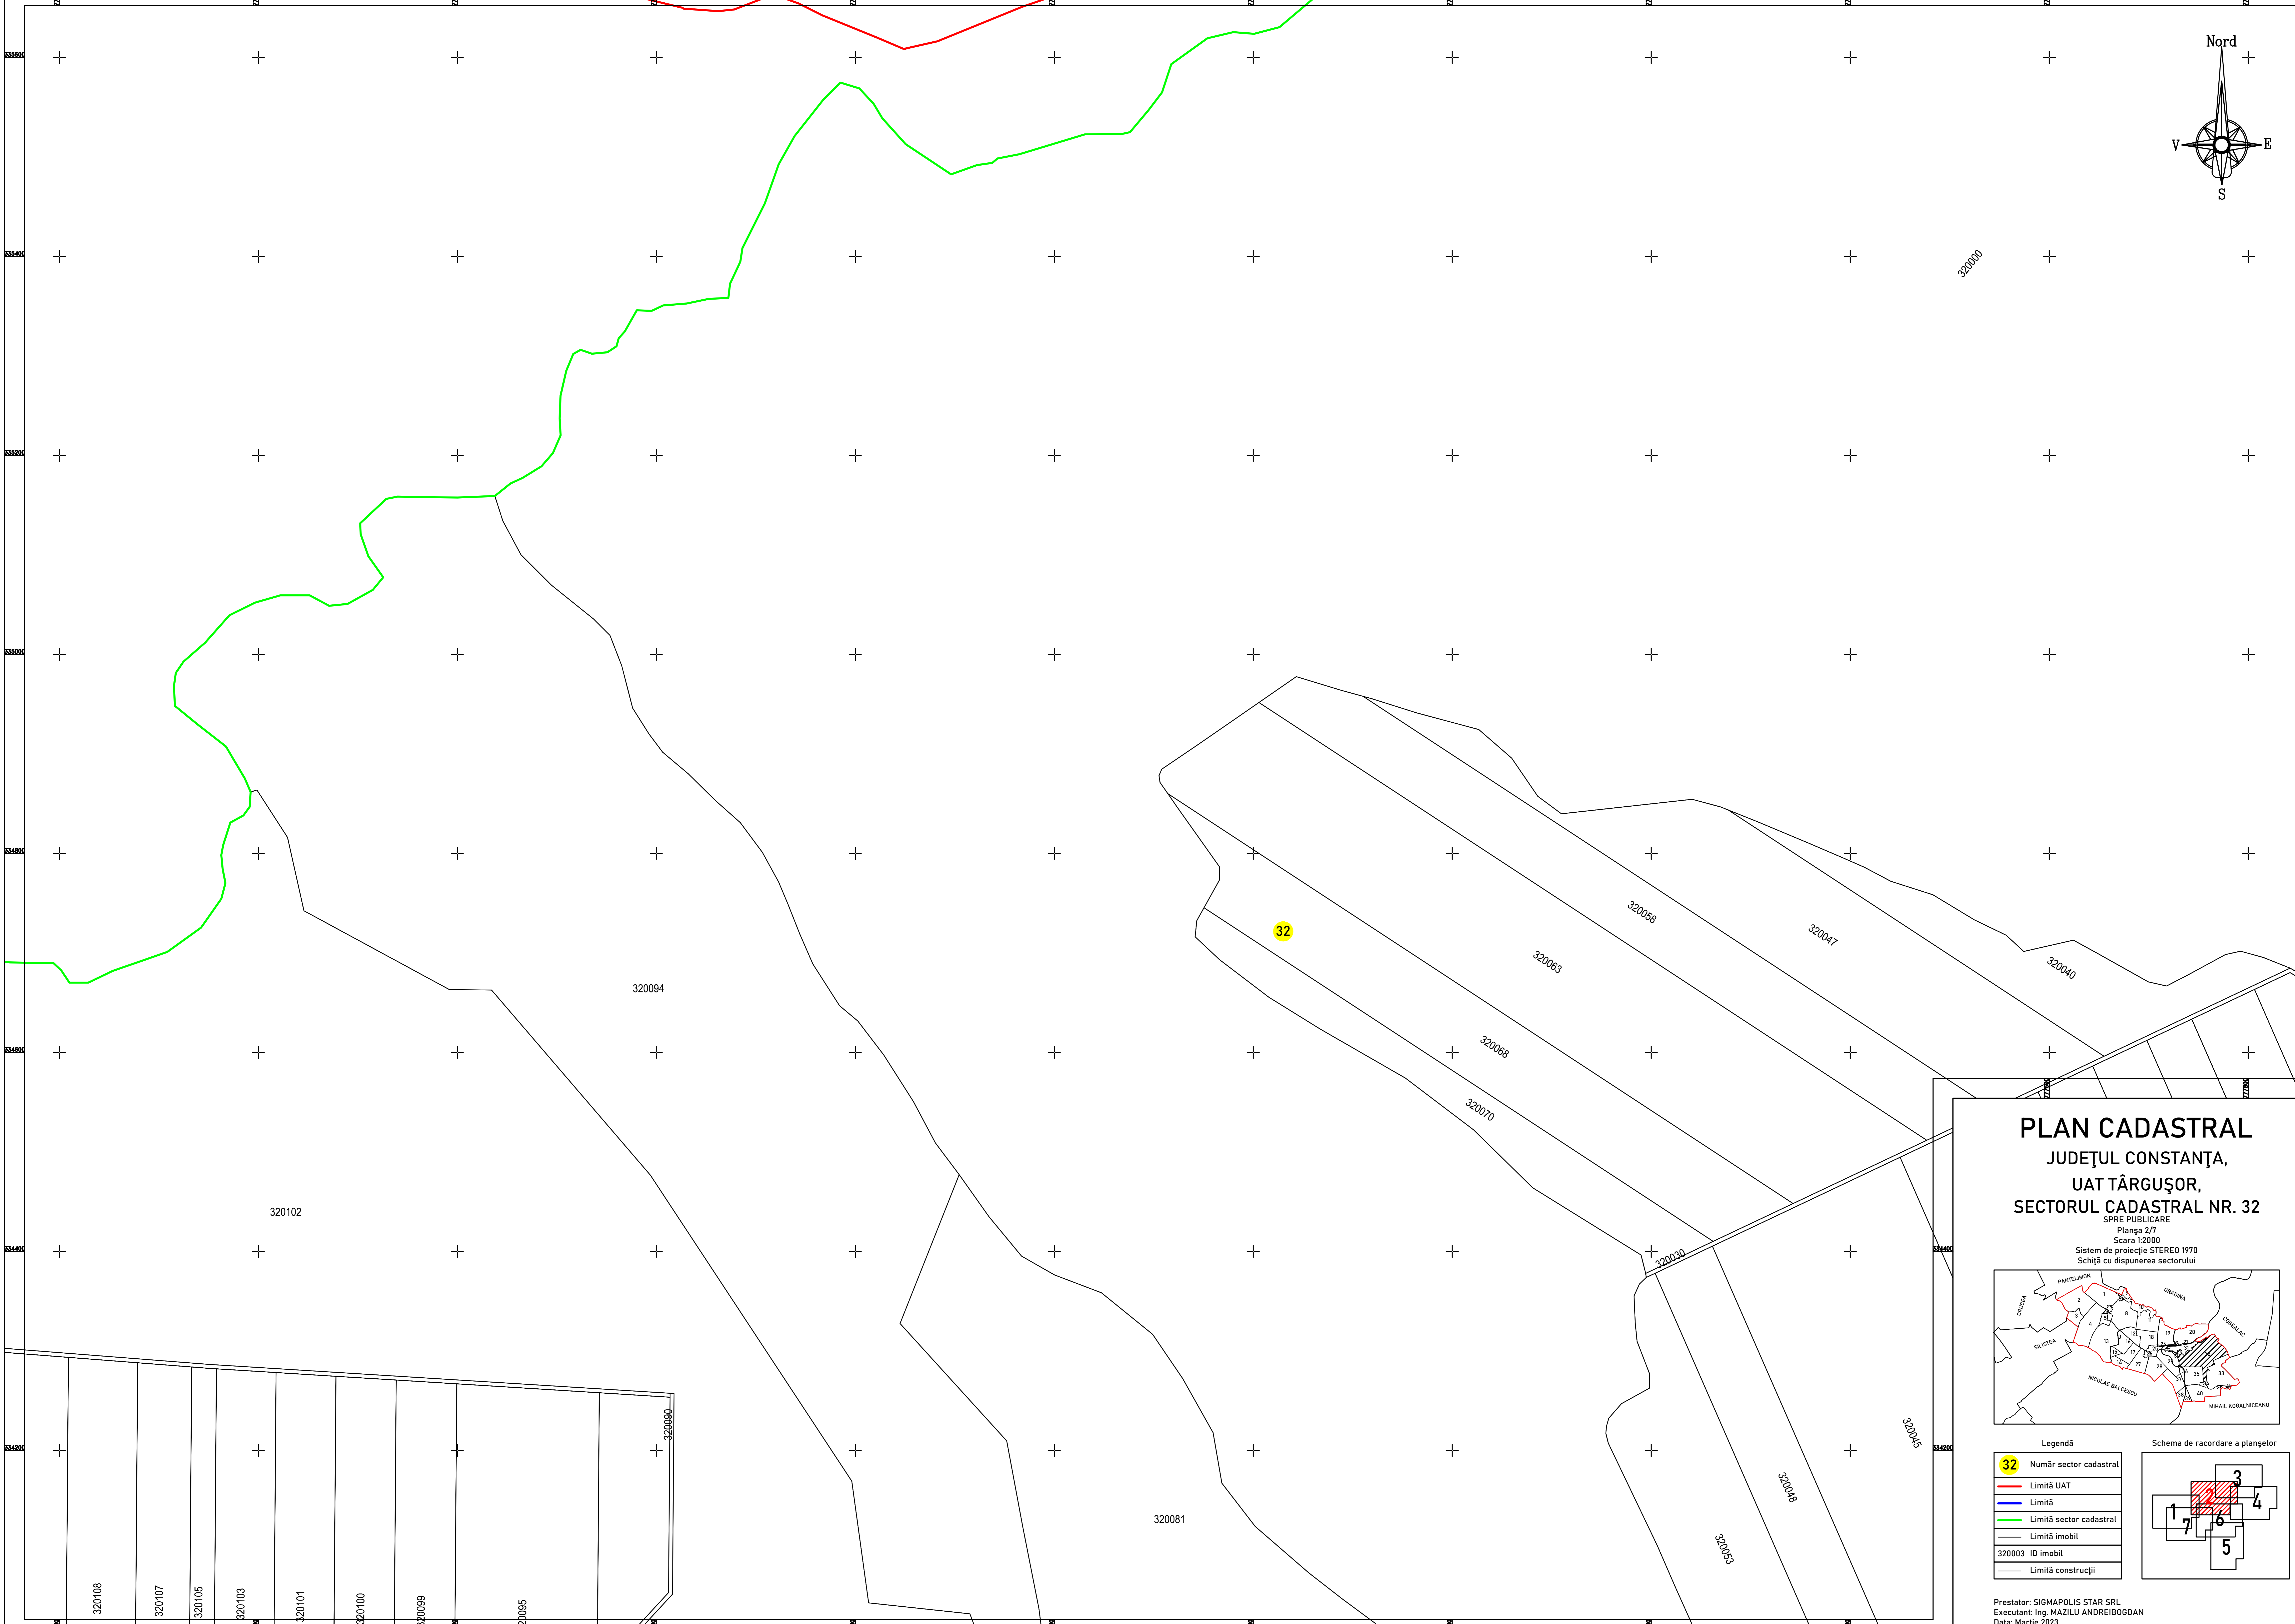

PLAN CADASTRAL
JUDEȚUL CONSTANȚA,
UAT TÂRGUȘOR,
SECTORUL CADASTRAL NR. 32

SPRE PUBLICARE
Planșă Z77
Scara 1:2000
Sistem de proiecție STEREO 1970
Schităș cu dispunerea sectorului

32	Număr sector cadastral
	Limită UAT
	Limită
	Limită sector cadastral
	Limită imobil
	320003 ID imobil
	Limită construcții

Schema de racordare a planșelor

Prestator: SIGMAPOLIS STAR SRL
Executant: Ing. MAZILU ANDREI BOGDAN
Data: Martie 2023