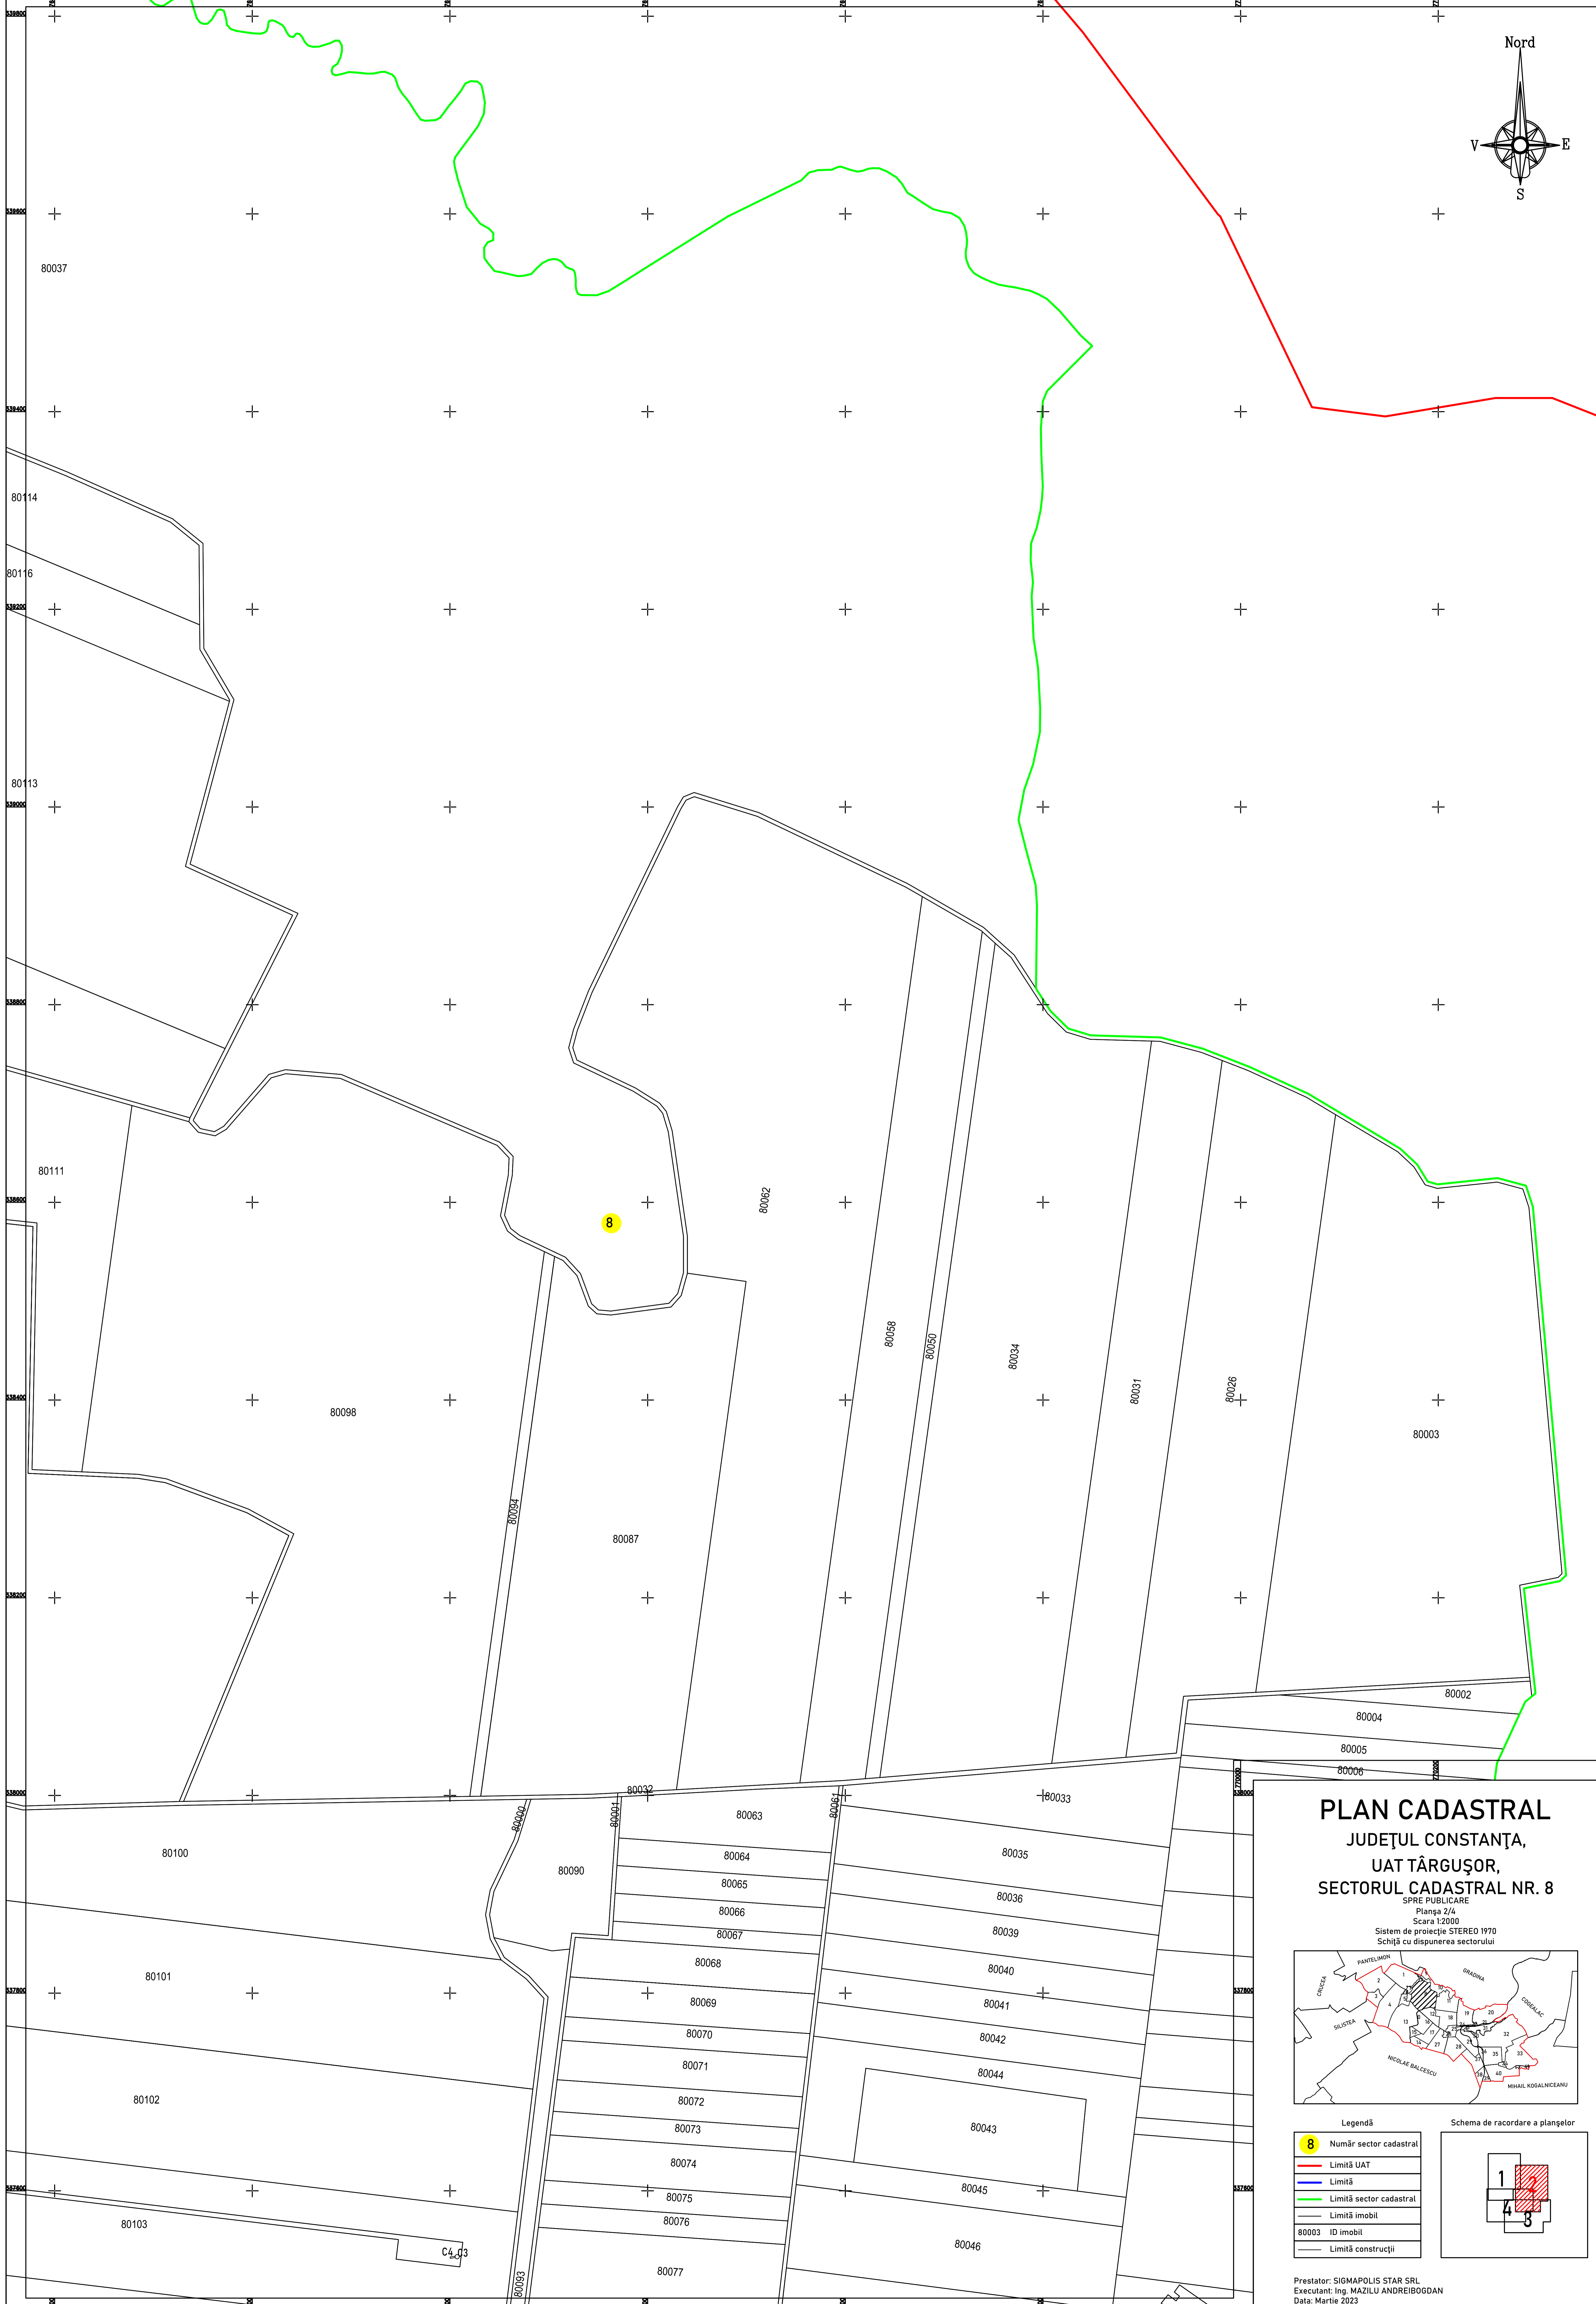

PLAN CADASTRAL
JUDEȚUL CONSTANȚA,
UAT TÂRGUȘOR,
SECTORUL CADASTRAL NR. 8

SPRE PUBLICARE
Planșa 2/4
Scara 1:2000
Sistem de proiecție STEREO 1970
Schită cu dispunerea sectorului

Legendă

- 8 Număr sector cadastral
- Limită UAT
- Limită
- Limită sector cadastral
- Limită imobit
- 80003 ID imobit
- Limită construcții

Schema de racordare a planșelor

Prestator: SIGMAPOLIS STAR SRL
Executant: Ing. MAZILU ANDREI BOGDAN
Data: Martie 2023