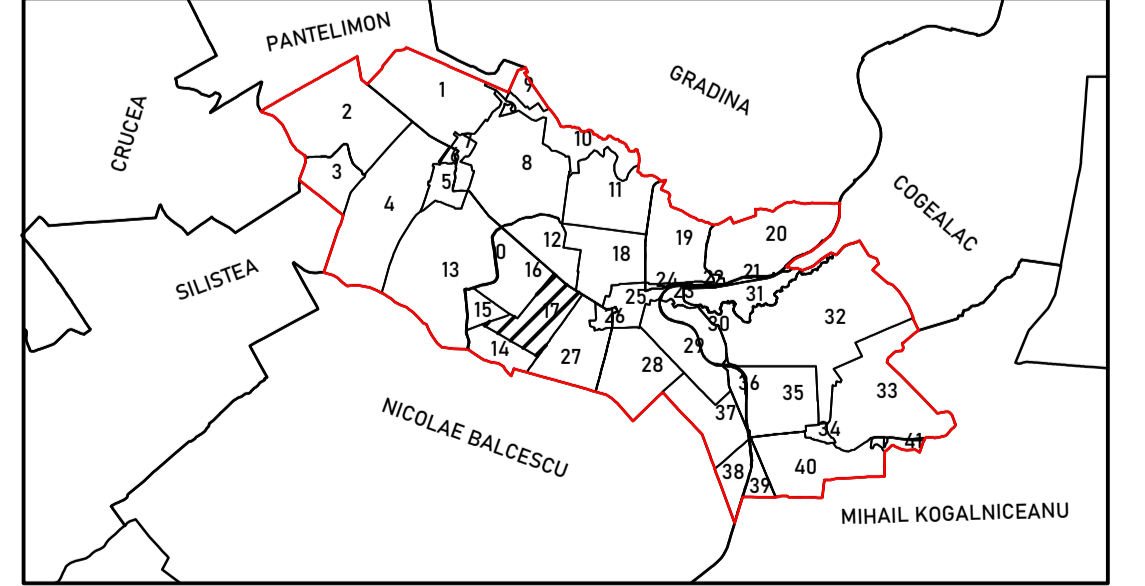

Legendă		Schema de racordare a planșelor	
17	Număr sector cadastral		
	Limită UAT		
	Limită		
	Limită sector cadastral		
	Limită imobil		
	170003 ID imobil		
	Limită construcții		

Prestator: SIGMAPOLIS STAR SRL
Executant: Ing. MAZILU ANDREI BOGDAN
Data: Martie 2023