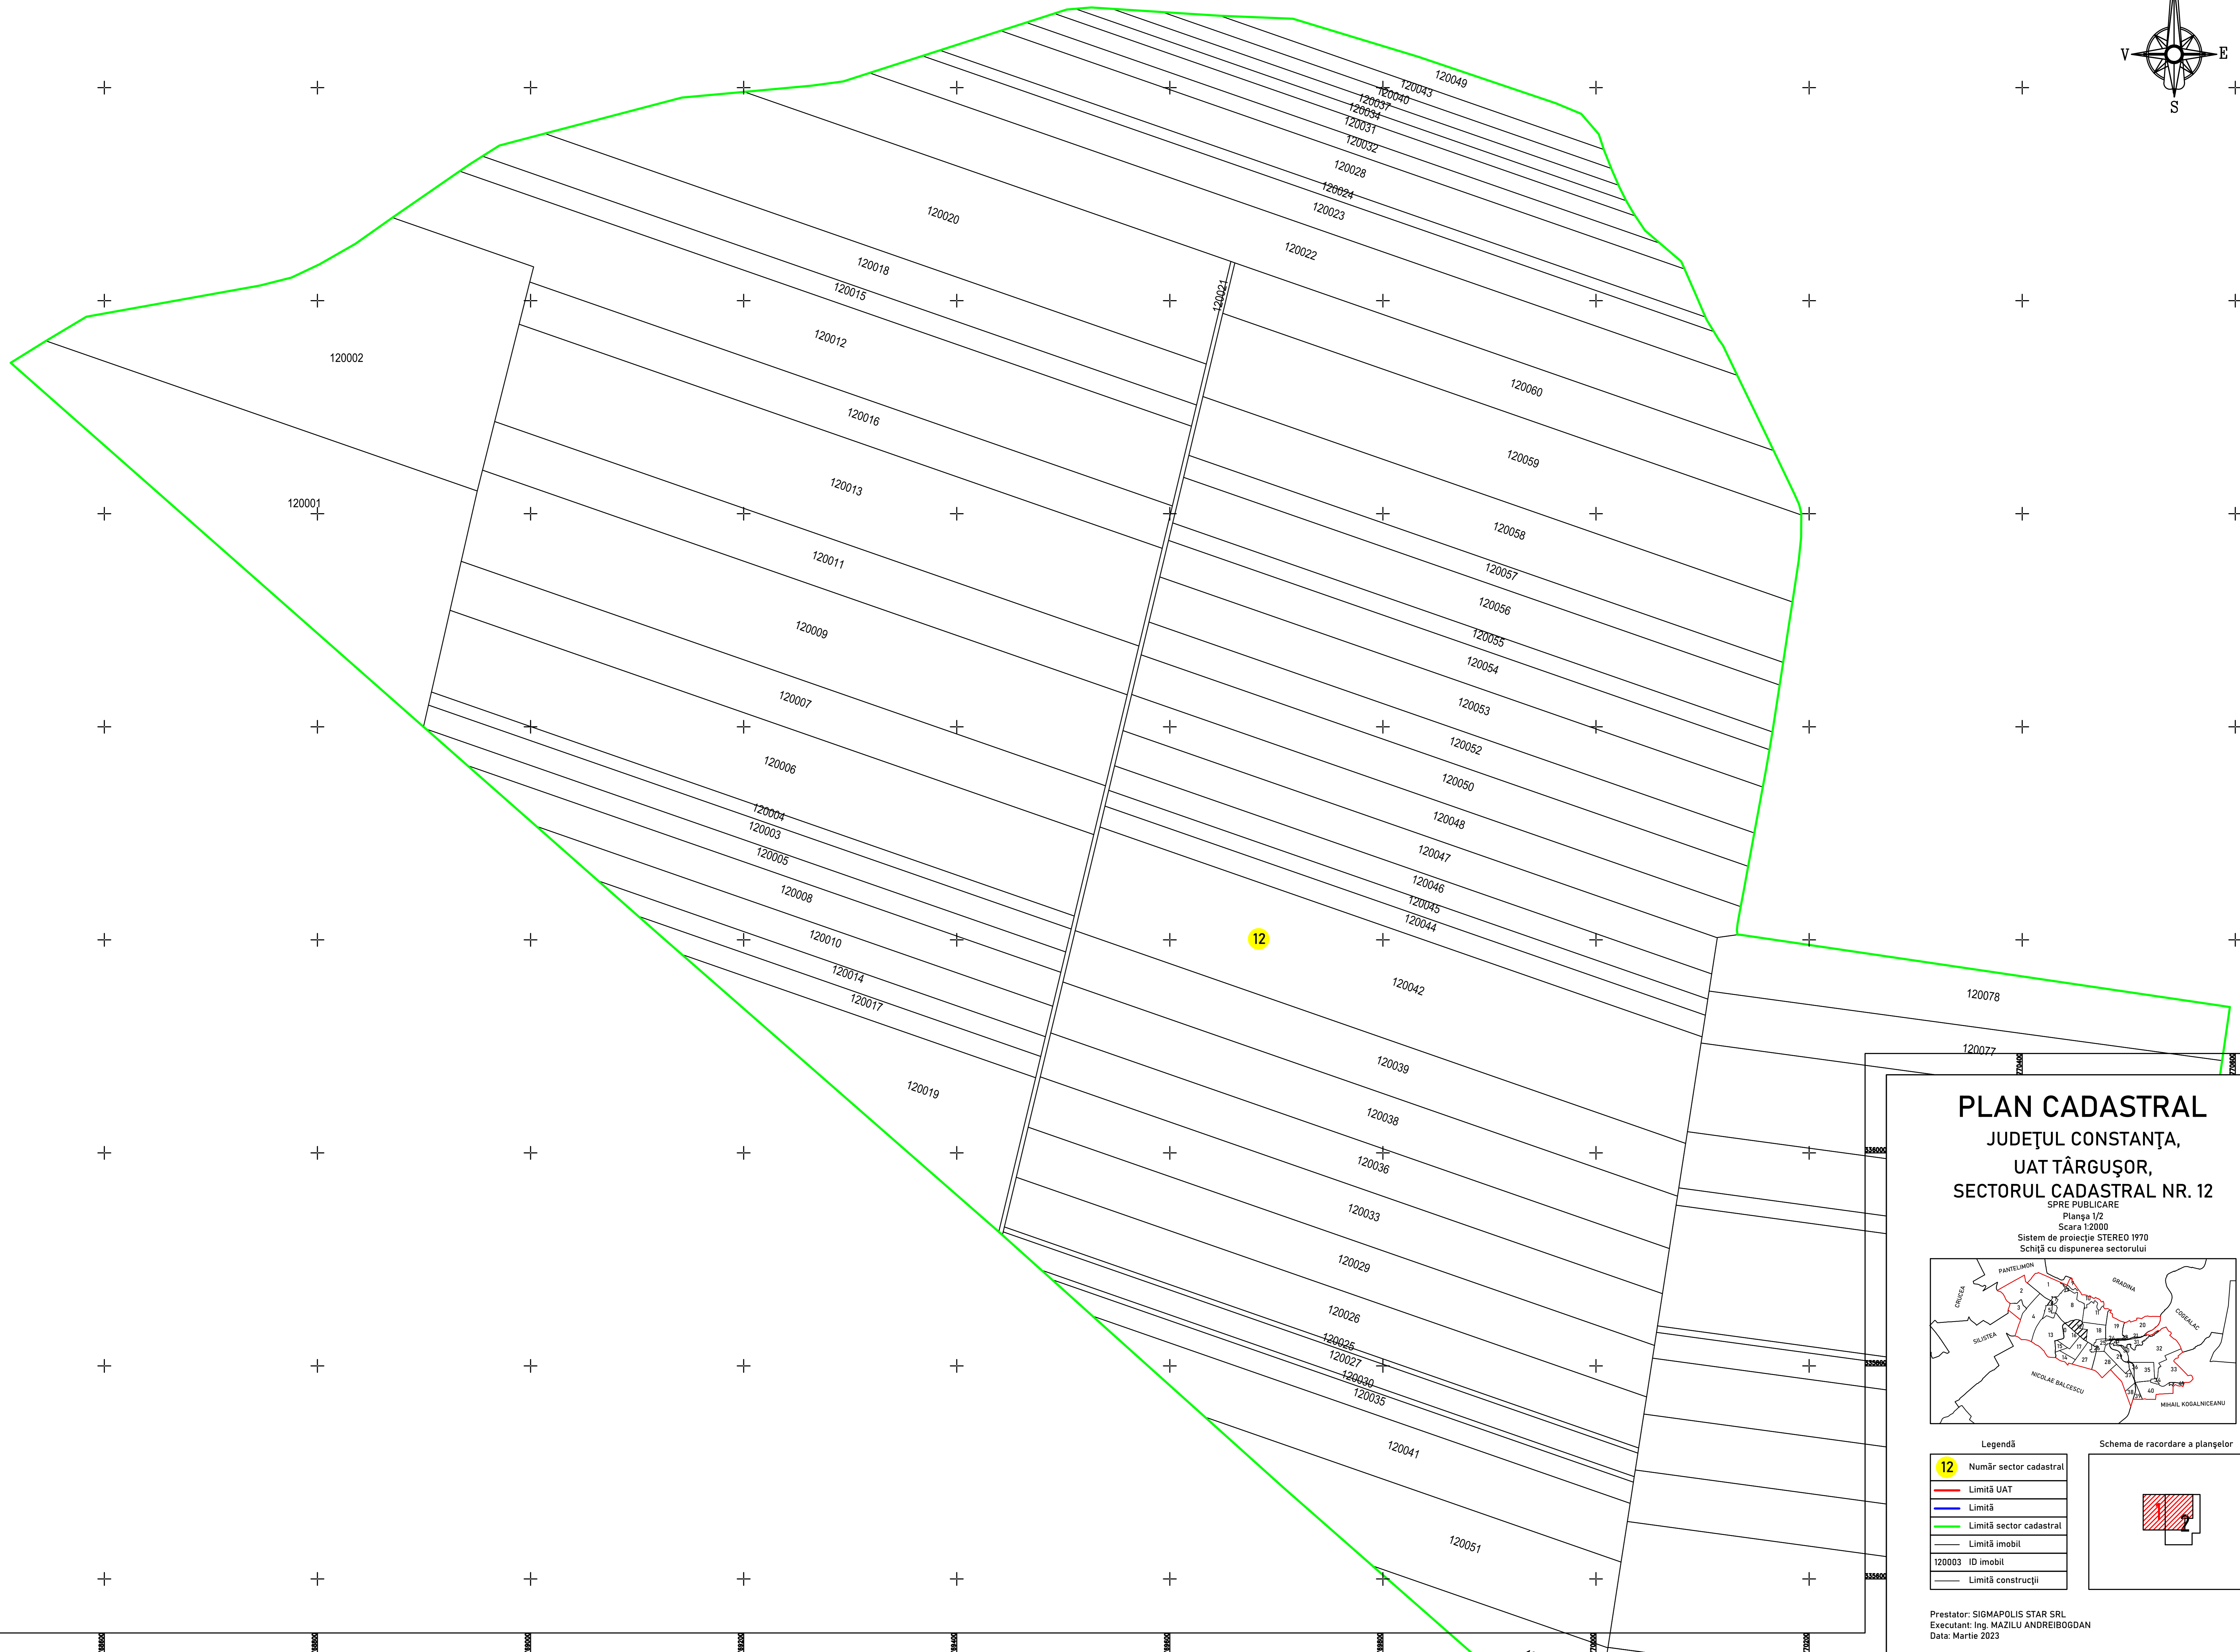

PLAN CADASTRAL
JUDEȚUL CONSTANȚA,
UAT TÂRGUȘOR,
SECTORUL CADASTRAL NR. 12

SPRE PUBLICARE
Planșă 1/2
Scara 1:2000
Sistem de proiecție STEREO 1970
Schită cu dispunerea sectorului

Legendă		Schema de racordare a planșelor	
12	Număr sector cadastral		1
	Limită UAT		2
	Limită		3
	Limită imobil		4
	120003 ID imobil		5
	Limită construcții