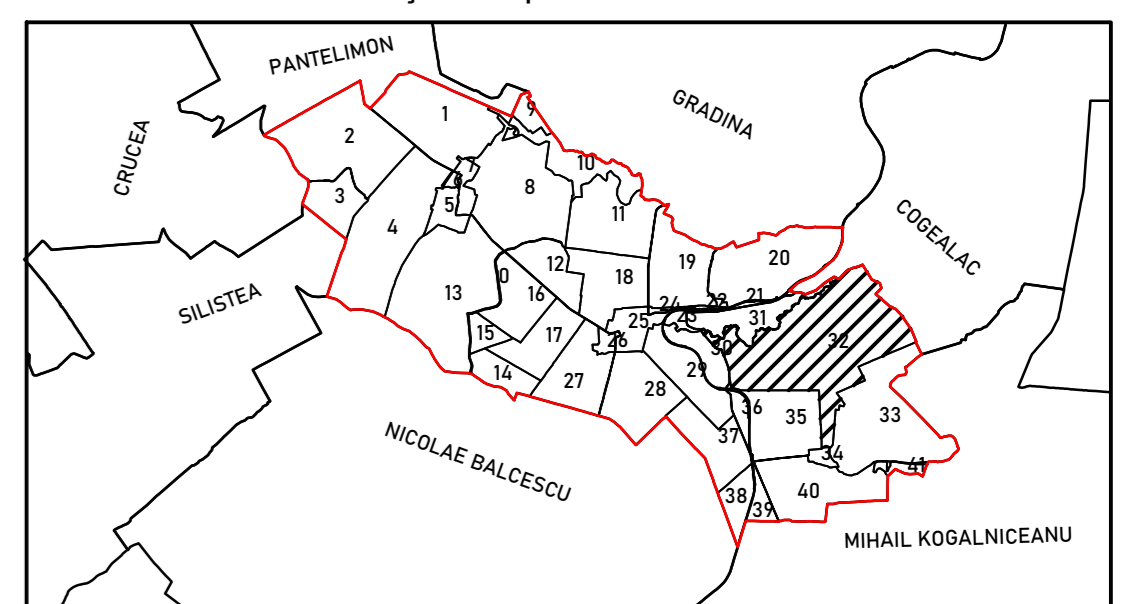

PLAN CADASTRAL
JUDEȚUL CONSTANȚA,
UAT TÂRGUȘOR,
SECTORUL CADASTRAL NR. 32
SPRE PUBLICARE
Planșă 3/7
Scara 1:2000
Sistem de proiecție STEREO 1970
Schită cu dispunerea sectorului

Legendă

32	Număr sector cadastral
	Limită UAT
	Limită
	Limită sector cadastral
	Limită imobil
	320003 ID imobil
	Limită construcții

Schema de racordare a planșelor