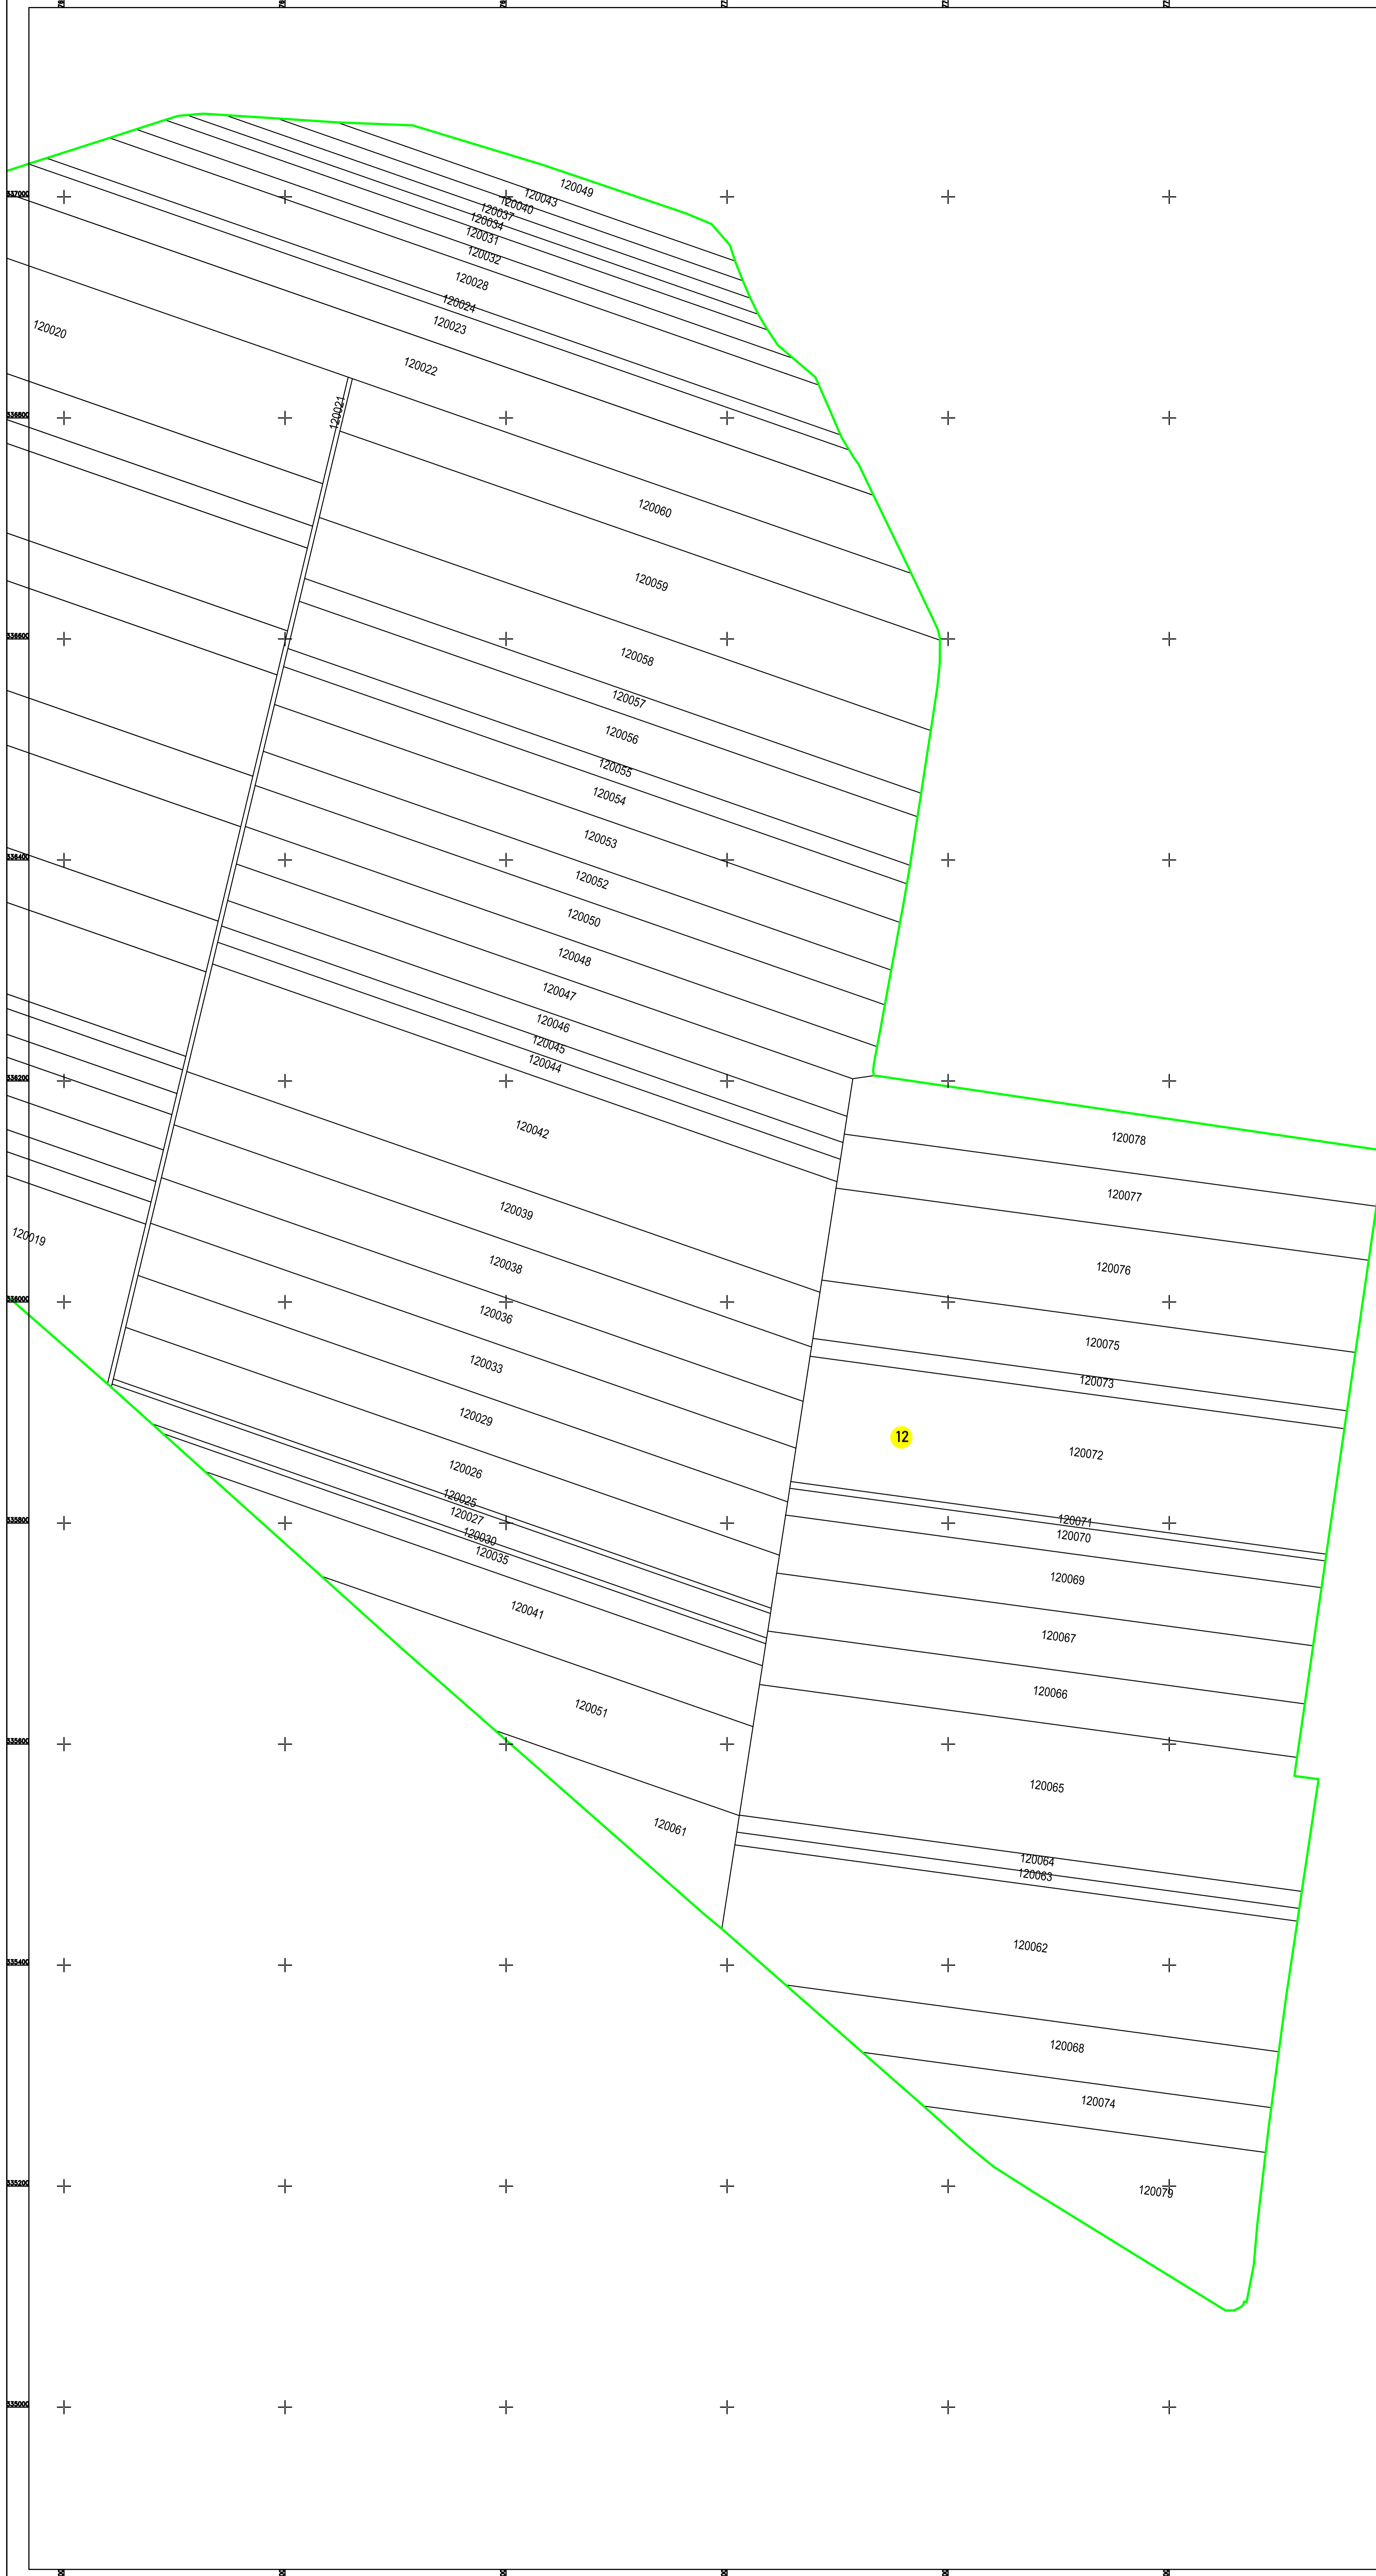

PLAN CADASTRAL
JUDEȚUL CONSTANȚA,
UAT TÂRGUȘOR,
SECTORUL CADASTRAL NR. 12

SPRE PUBLICARE
Planșa 2/2
Scara 1:2000
Sistem de proiecție STEREO 1970
Schită cu dispunerea sectorului

Legendă

- 12 Număr sector cadastral
- Limită UAT
- Limită
- Limită sector cadastral
- Limită imobil
- 120003 ID imobil
- Limită construcții

Schema de racordare a planșelor

Prestator: SIGMAPOLIS STAR SRL
Executant: Ing. MAZILU ANDREI BOGDAN
Data: Martie 2023