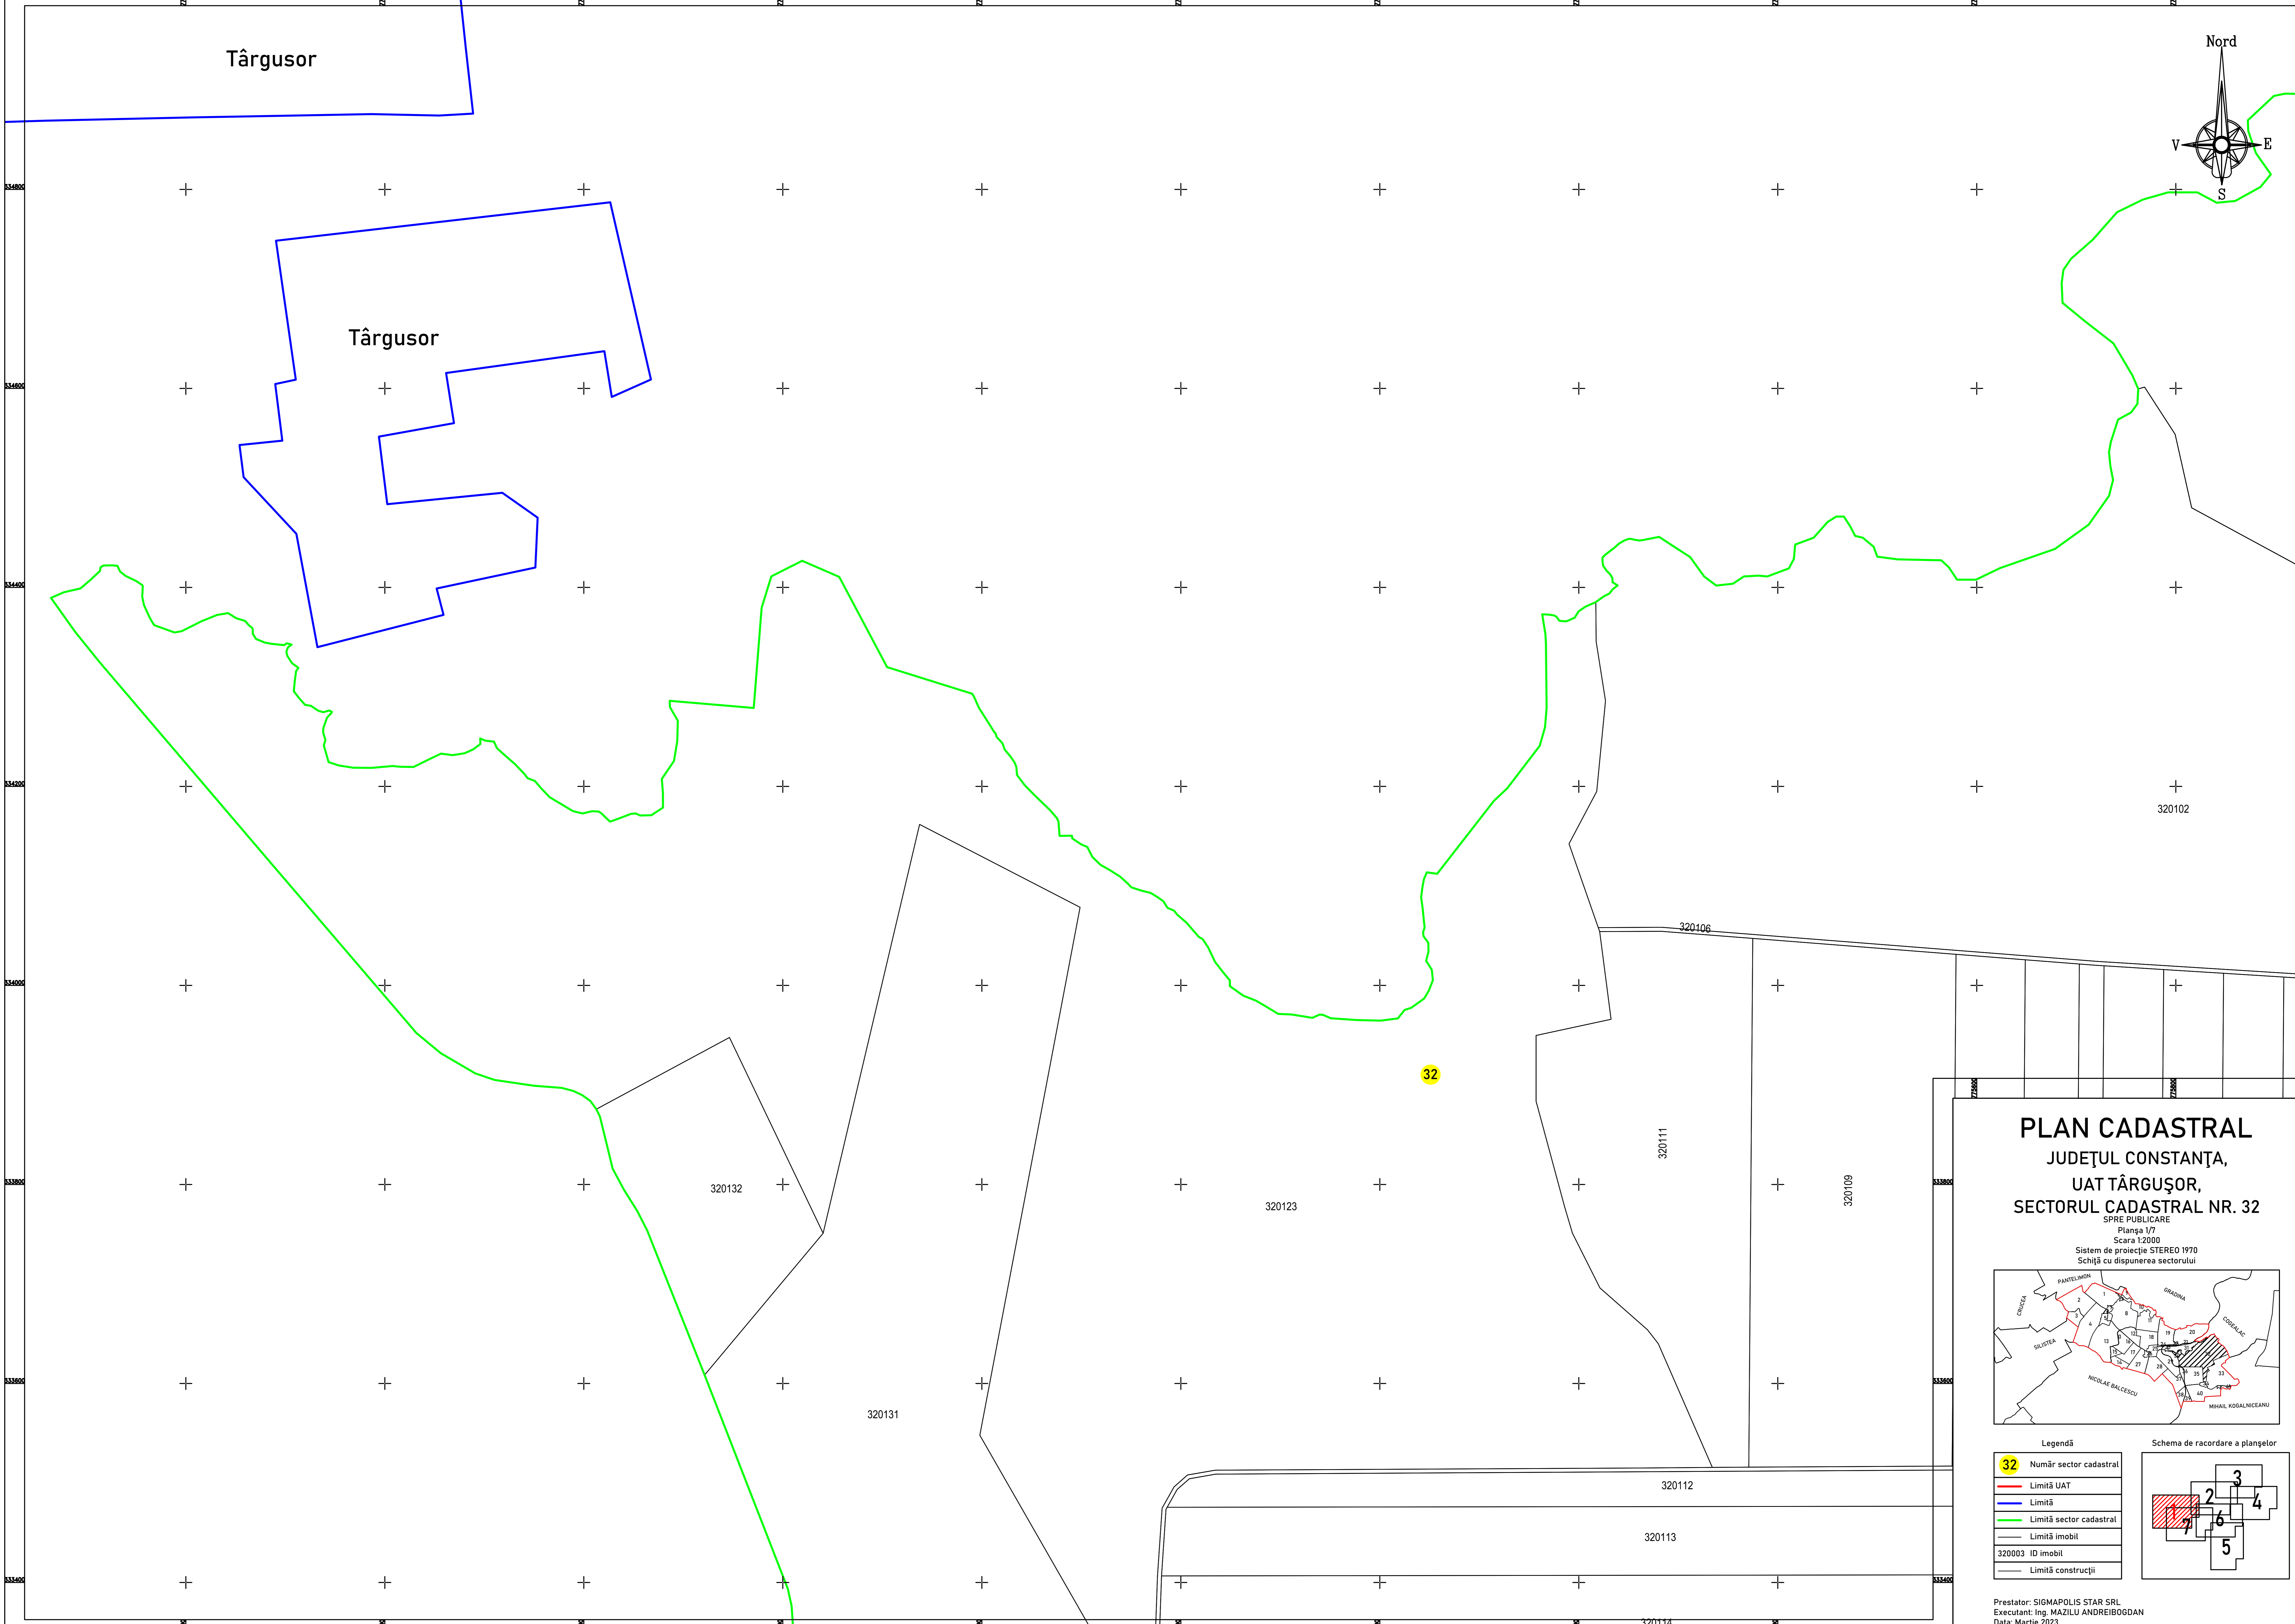

Târgusor

Târgusor

PLAN CADASTRAL JUDEȚUL CONSTANȚA, UAT TÂRGUȘOR, SECTORUL CADASTRAL NR. 32

SPRE PUBLICARE
Planșa 1/7
Scara 1:2000
Sistem de proiecție STEREO 1970
Schită cu dispunerea sectorului

Legendă

- 32 Număr sector cadastral
- Limită UAT
- Limită
- Limită sector cadastral
- Limită imobil
- 320003 ID imobil
- Limită construcții

Schema de racordare a planșelor

Prestator: SIGMAPOLIS STAR SRL
Executant: Ing. MAZILU ANDREI BOGDAN
Data: Martie 2023