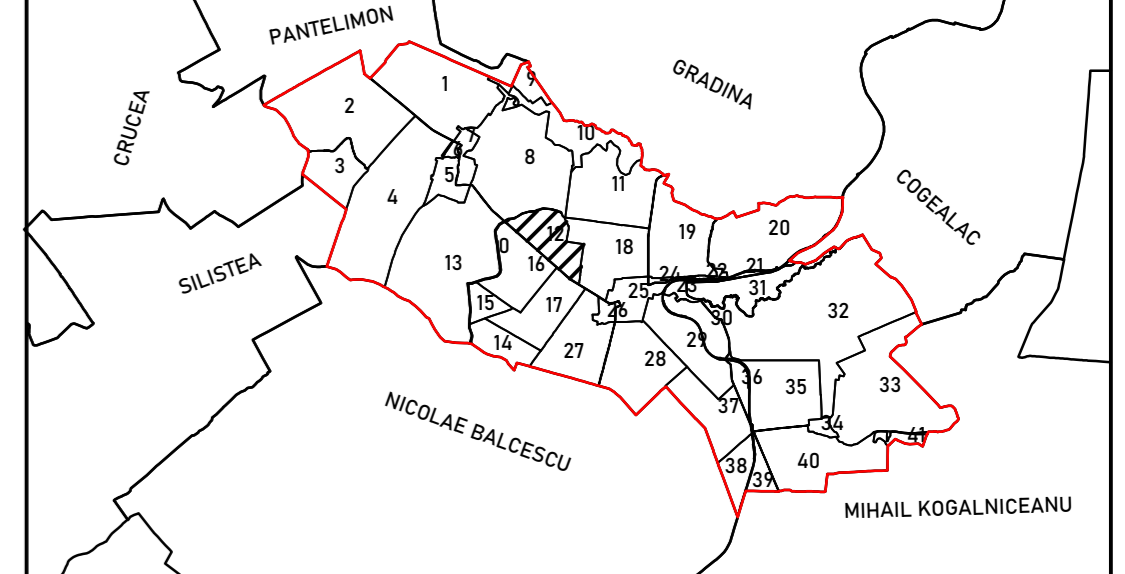

Legendă		Schema de racordare a planșelor	
12	Număr sector cadastral		1
	Limită UAT		2
	Limită		3
	Limită imobil		4
	120003 ID imobil		5
	Limită construcții