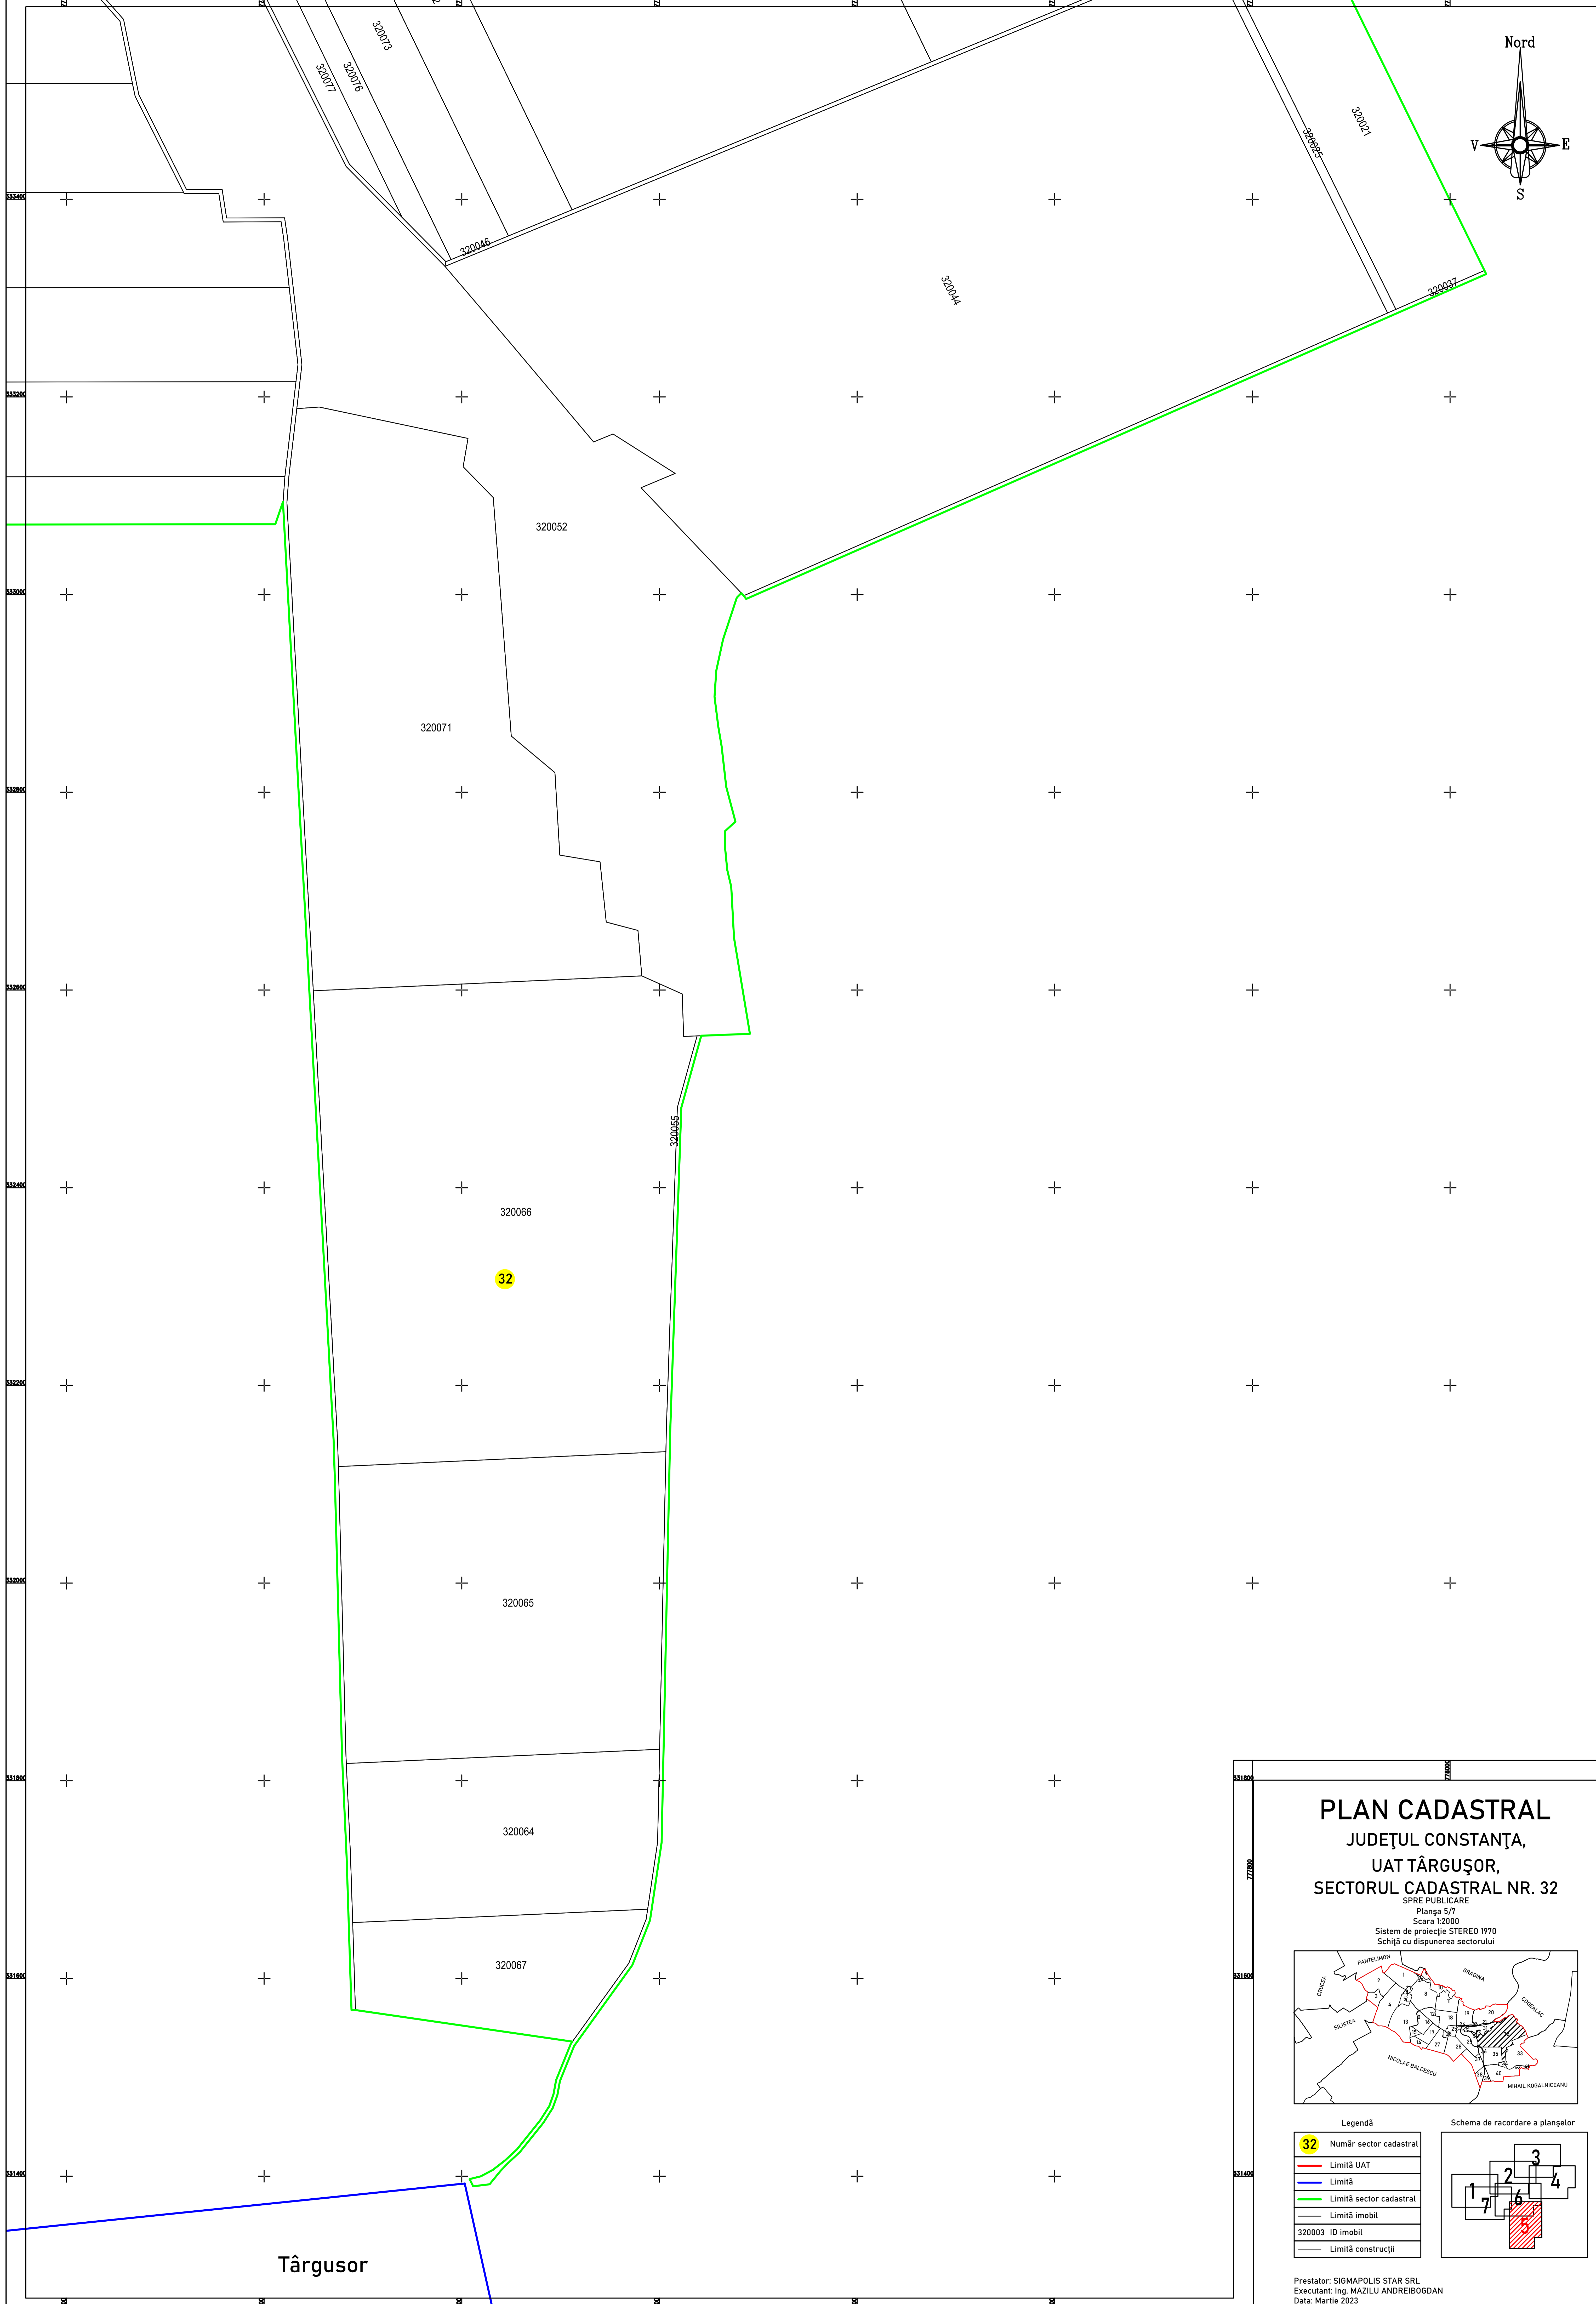

PLAN CADASTRAL
JUDEȚUL CONSTANȚA,
UAT TÂRGUȘOR,
SECTORUL CADASTRAL NR. 32
SPRE PUBLICARE

Legendă		Schema de racordare a planșelor	
32	Număr sector cadastral	1	2
	Limită UAT	3	4
	Limită	5	6
	Limită sector cadastral	7	8
	Limită imobil		
	320003 ID imobil		
	Limită construcții		

Prestator: SIGMAPOLIS STAR SRL
Executant: Ing. MAZILU ANDREI BOGDAN
Data: Martie 2023