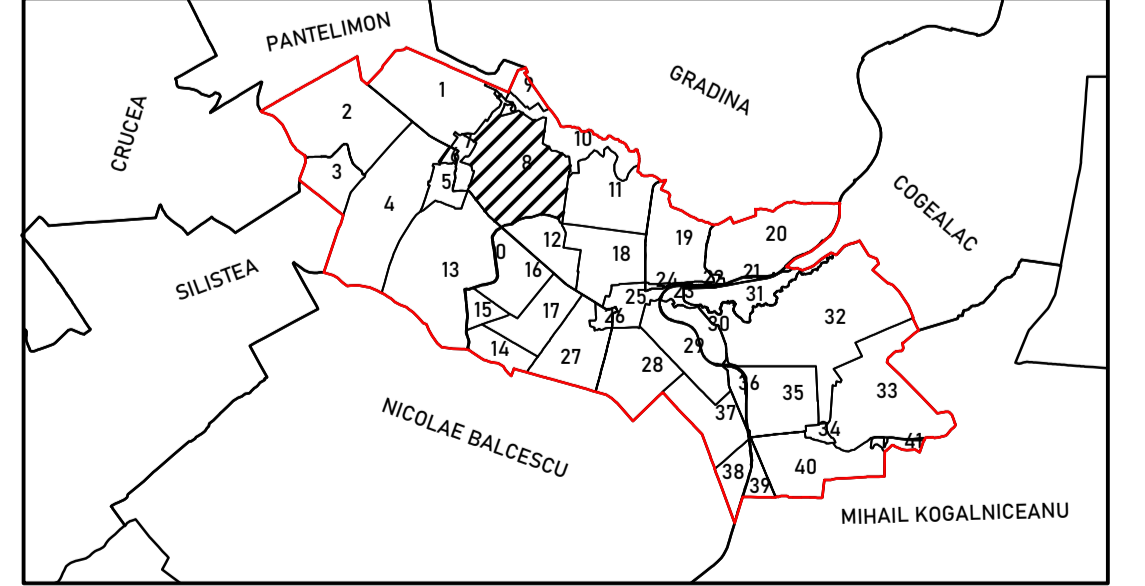

Legendă

8	Număr sector cadastral
	Limită UAT
	Limită
	Limită sector cadastral
	Limită imobil
	80003 ID imobil
	Limită construcții

Schema de racordare a planșelor