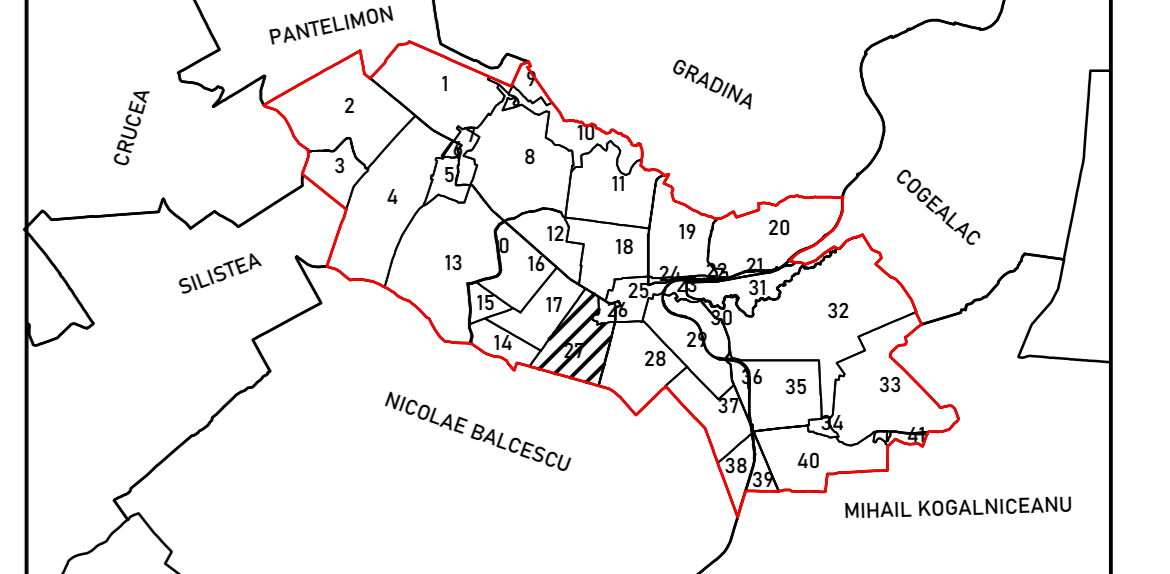

Legendă

- 27 Număr sector cadastral
- Limită UAT
- Limită
- Limită sector cadastral
- Limită imobil
- 270003 ID imobil
- Limită construcții

Schema de racordare a planșelor