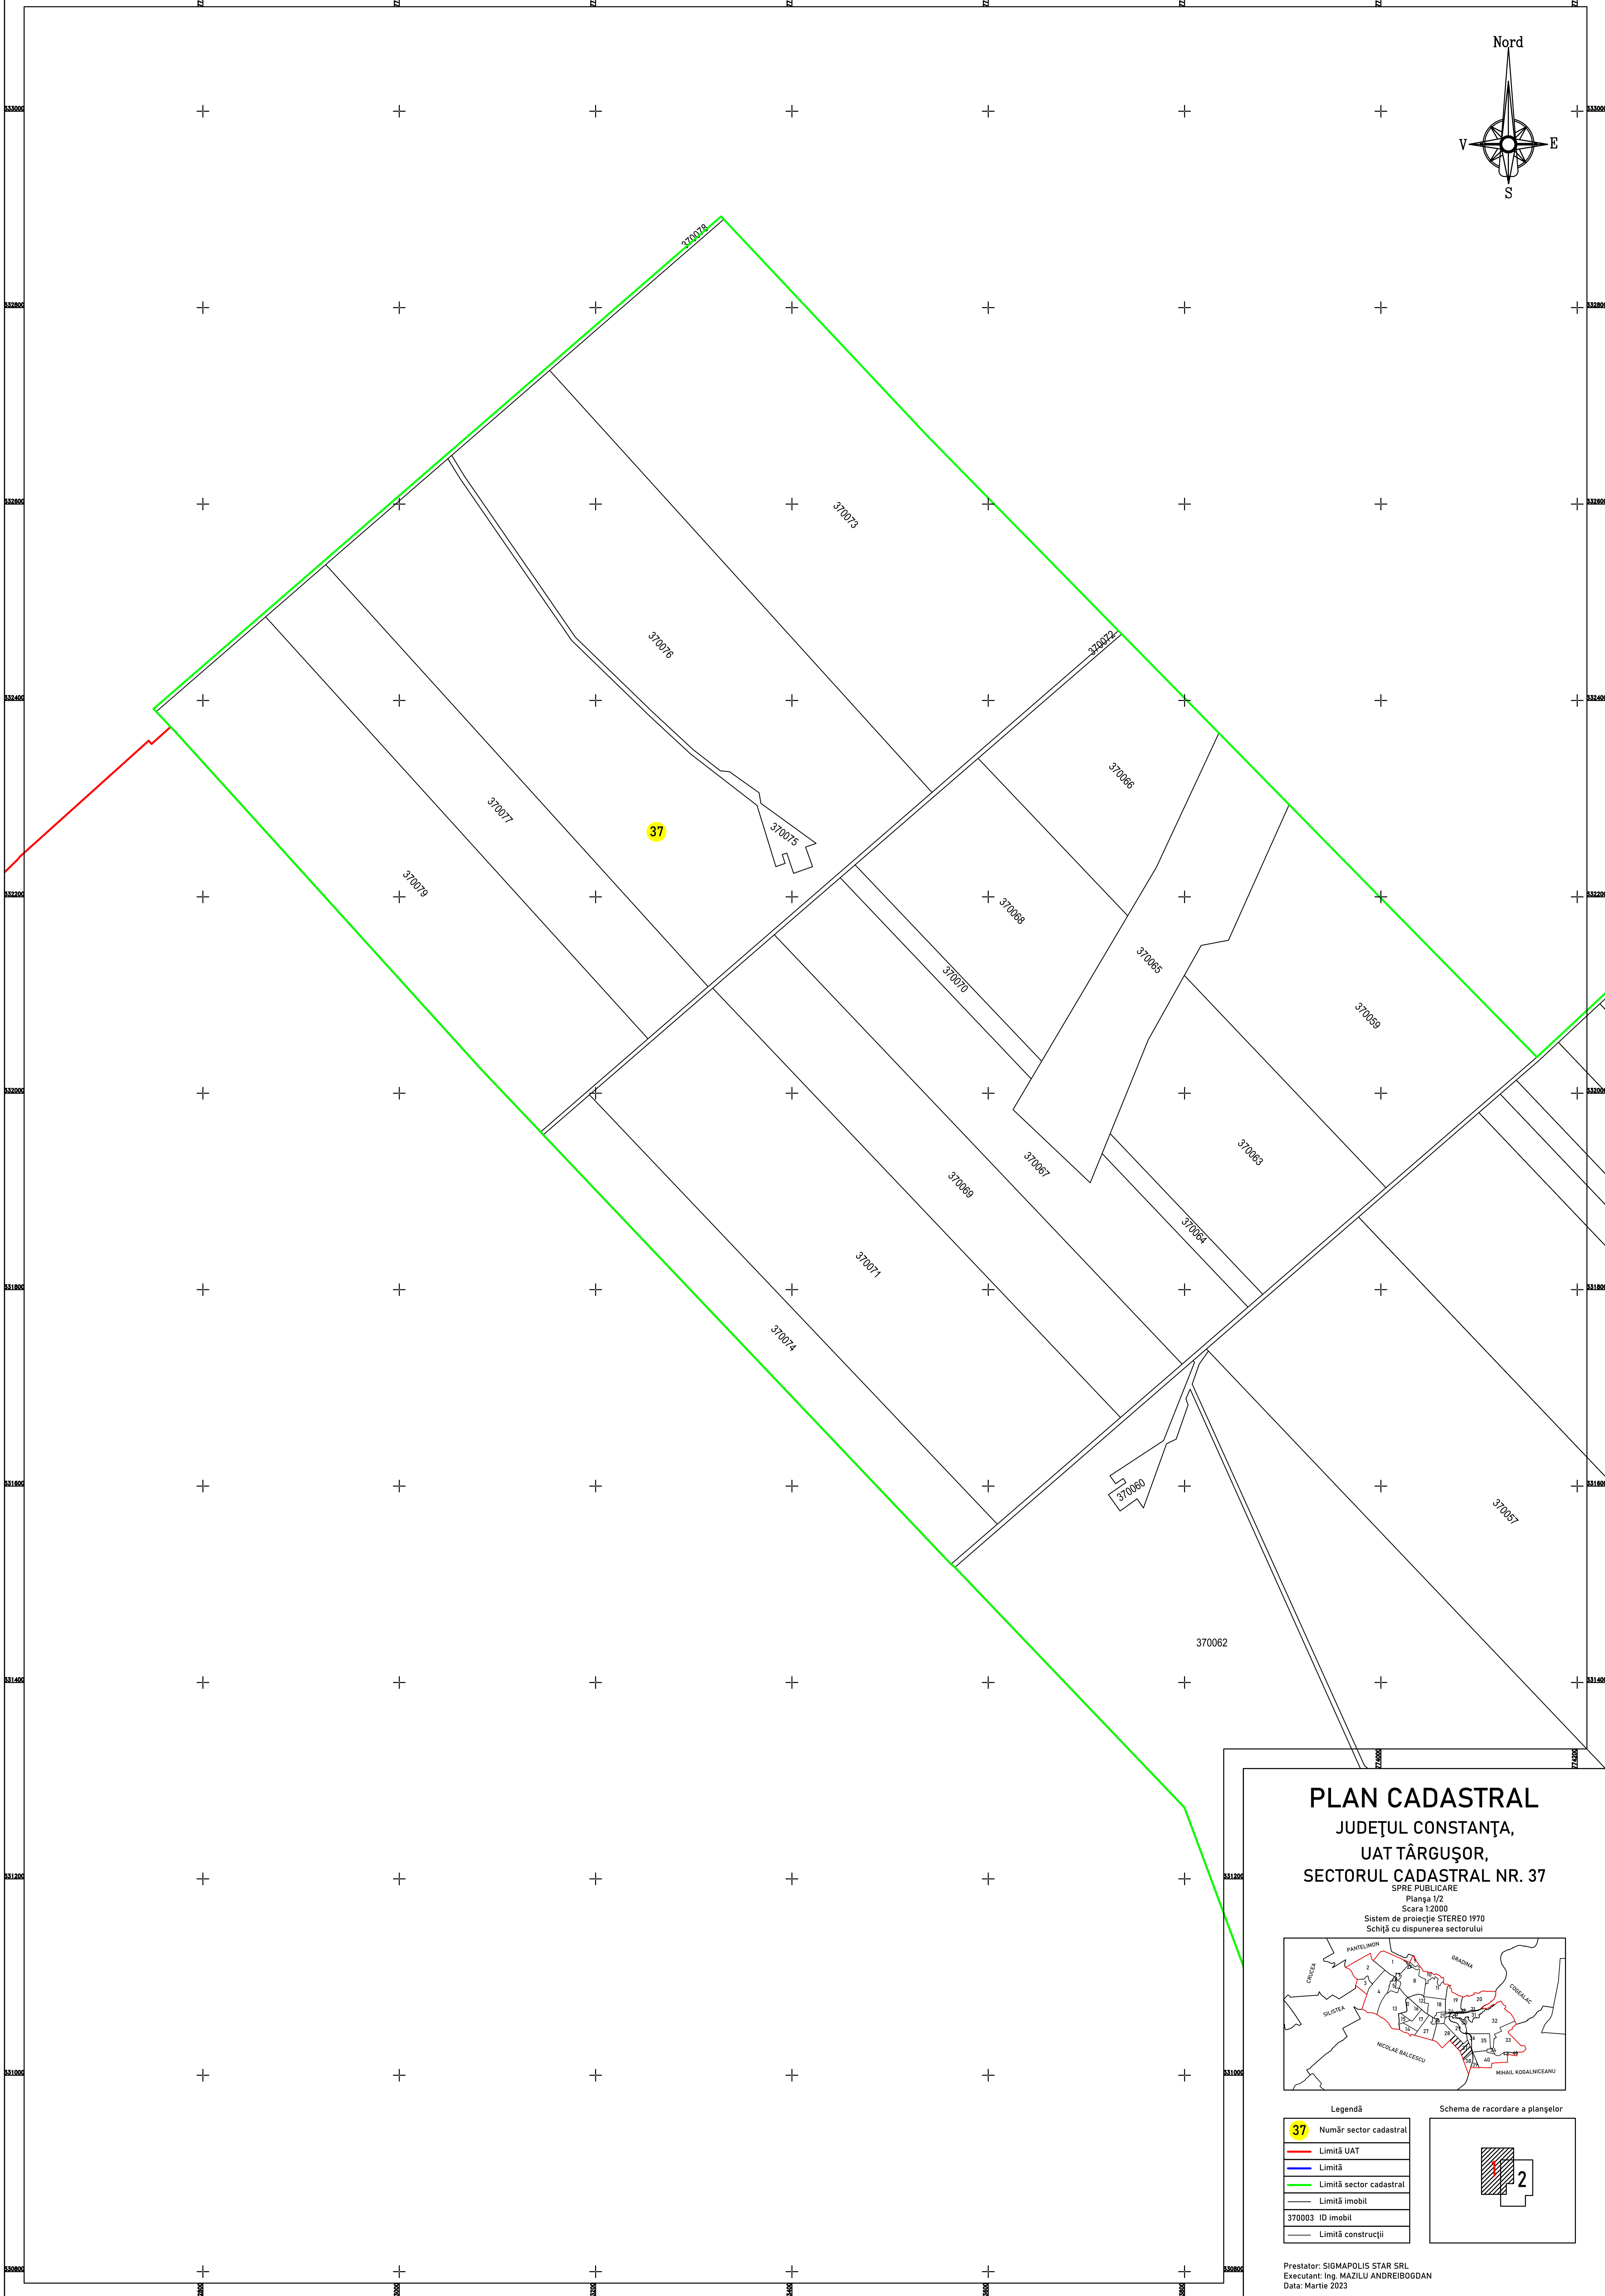

PLAN CADASTRAL
JUDEȚUL CONSTANȚA,
UAT TÂRGUȘOR,
SECTORUL CADASTRAL NR. 37

SPRE PUBLICARE
Planșă 1/2
Scara 1:2000
Sistem de proiecție STEREO 1970
Schită cu dispunerea sectorului

Legendă

37	Număr sector cadastral
	Limită UAT
	Limită
	Limită sector cadastral
	Limită imobil
	370003 ID imobil
	Limită construcții

Schema de racordare a planșelor