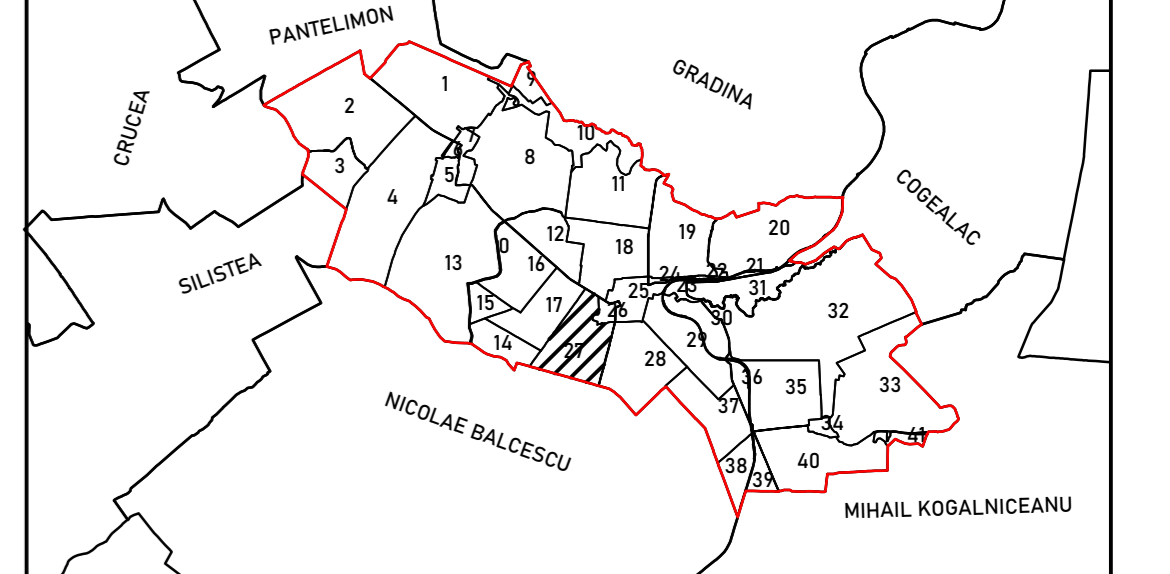

Prestator: SIGMAPOLIS STAR SRL
Executant: Ing. MAZILU ANDREI BOGDAN
Data: Martie 2023

Târgușor

PLAN CADASTRAL

JUDEȚUL CONSTANȚA,

UAT TÂRGUȘOR,

SECTORUL CADASTRAL NR. 27

SPRE PUBLICARE
Planșă 1/2
Scara 1:2000
Sistem de proiecție STEREO 1970
Schită cu dispunerea sectorului