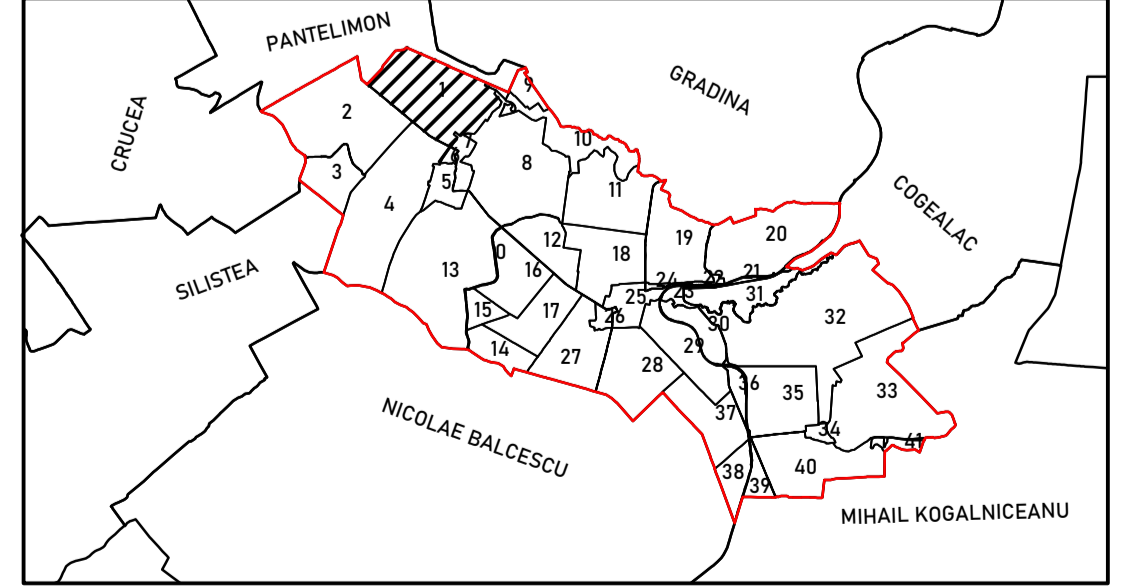

Legendă

- 1 Număr sector cadastral
- Limită UAT
- Limită
- Limită sector cadastral
- Limită imobil
- 10003 ID imobil
- Limită construcții

Schema de racordare a planșelor

Prestator: SIGMAPOLIS STAR SRL
Executant: Ing. MAZILU ANDREI BOGDAN
Data: Martie 2023