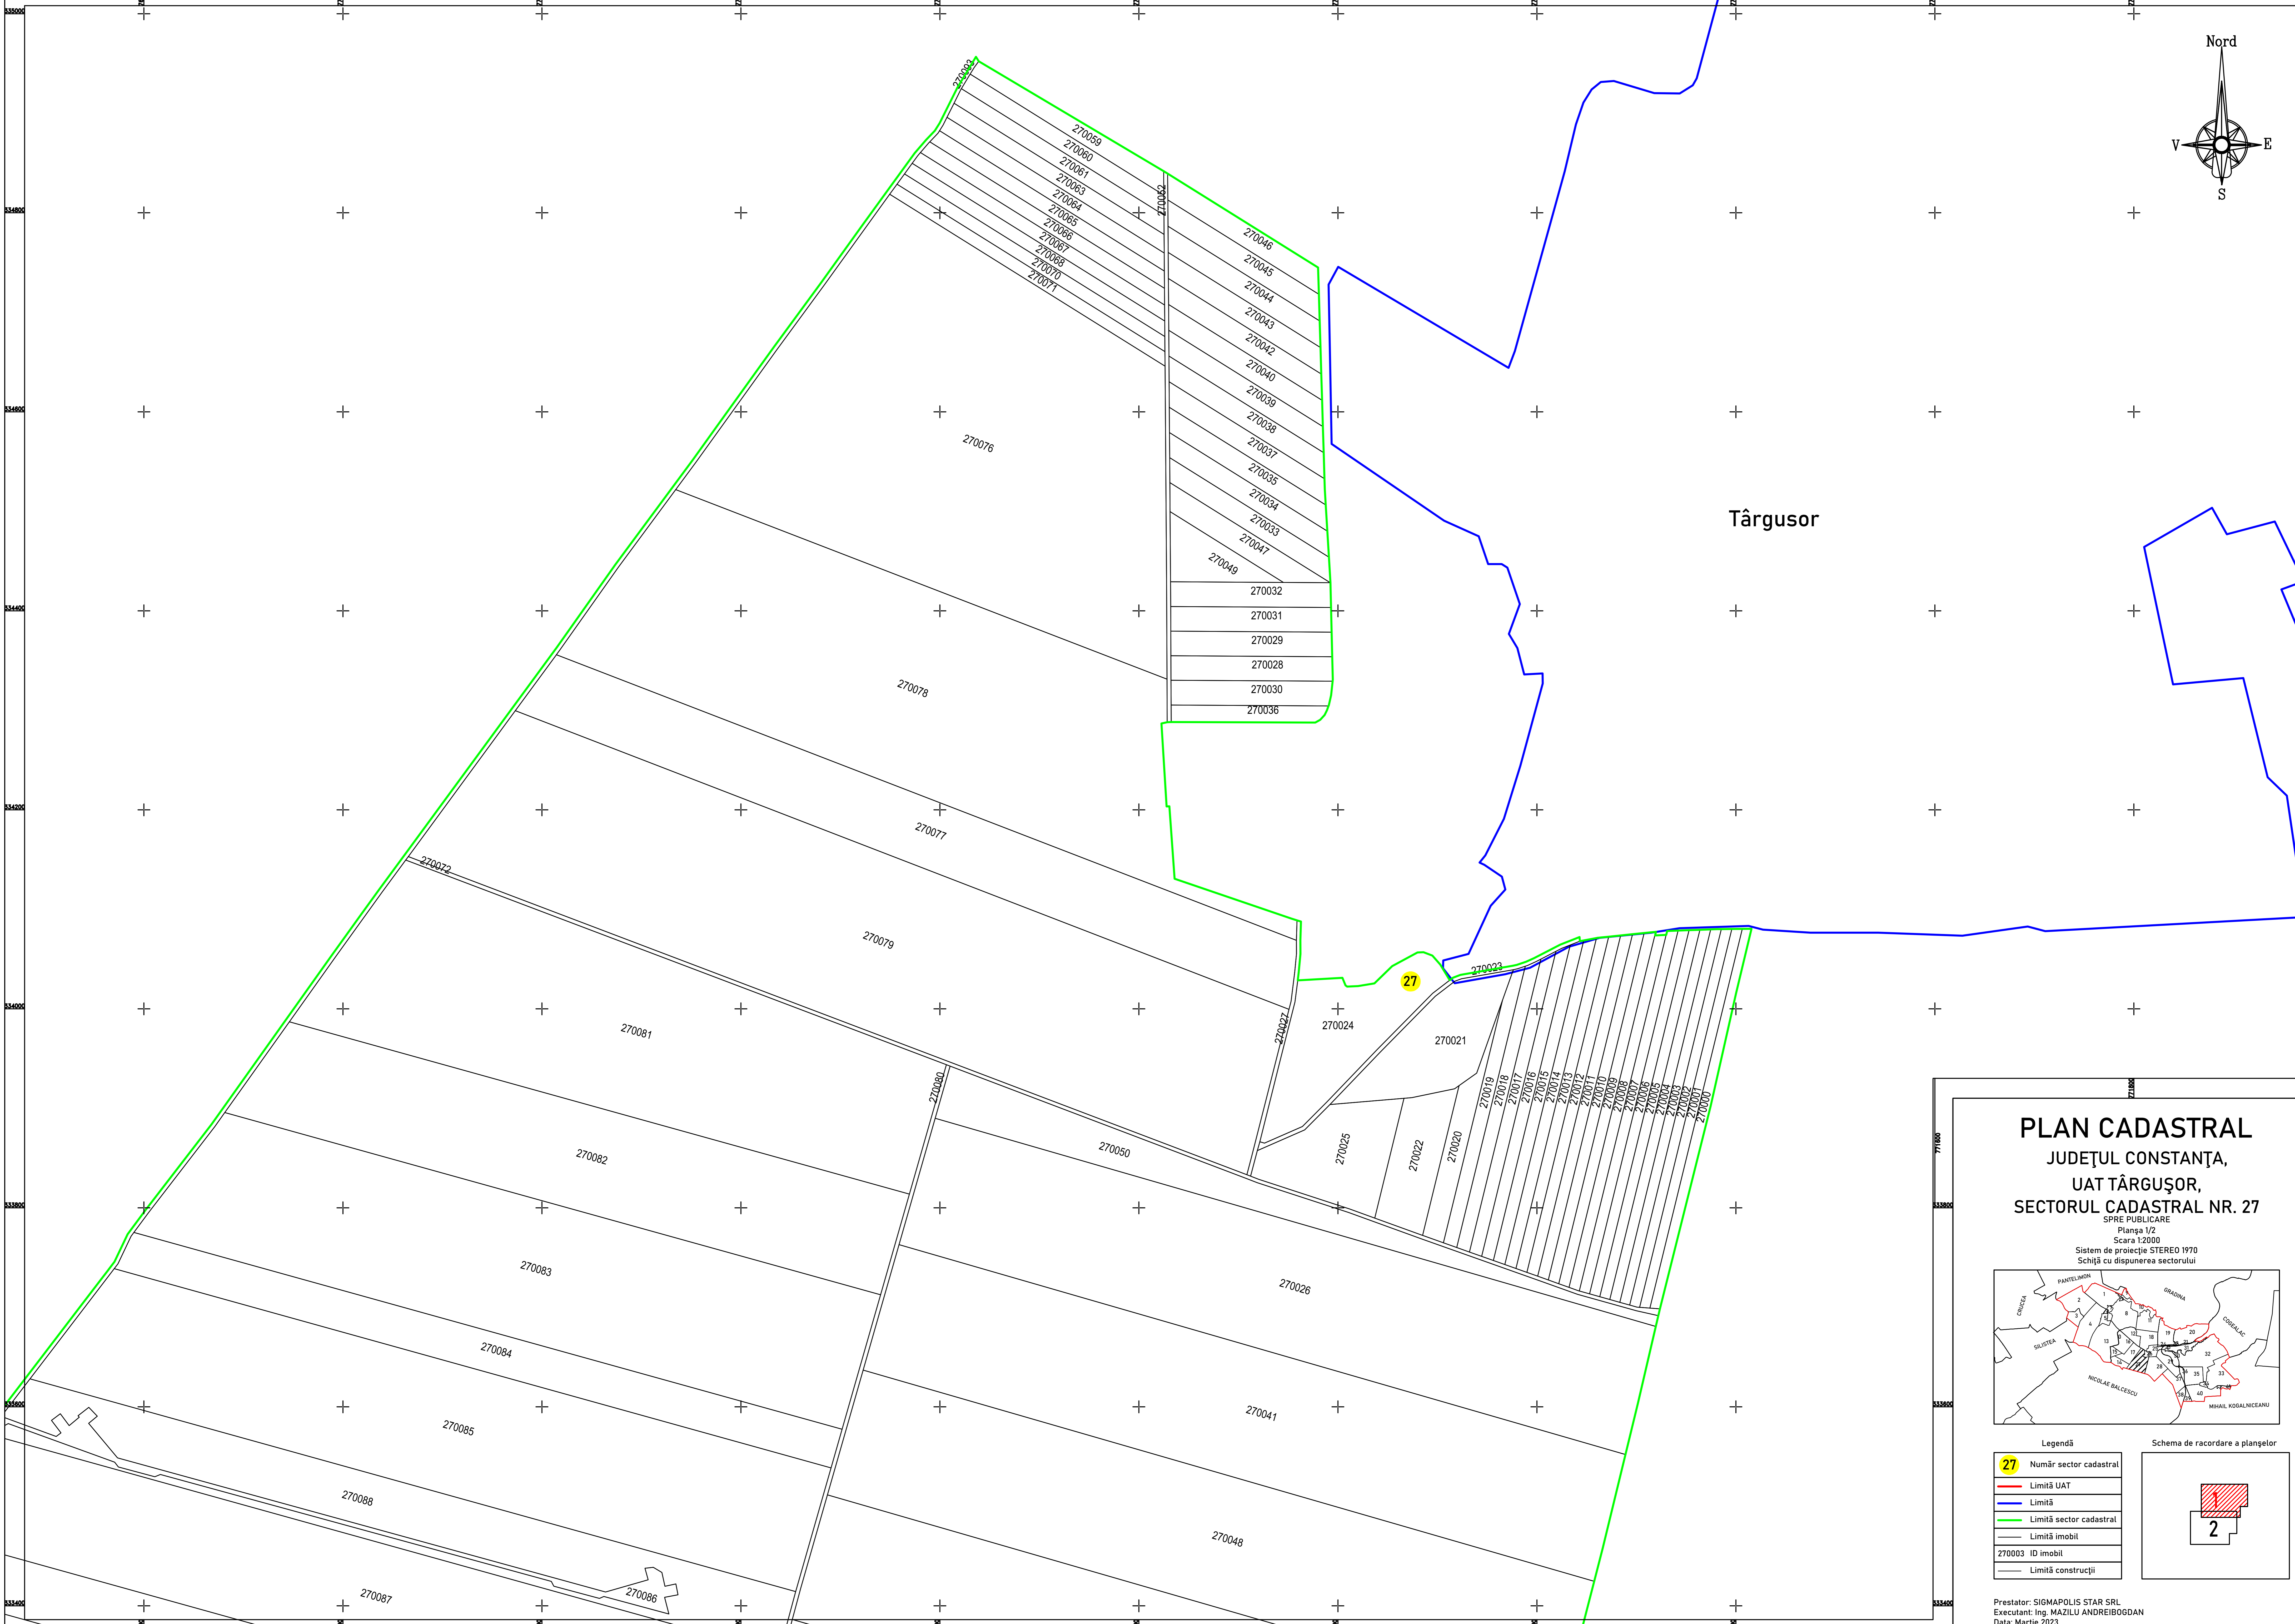

Târgușor

PLAN CADASTRAL

JUDEȚUL CONSTANȚA,

UAT TÂRGUȘOR,

SECTORUL CADASTRAL NR. 27

SPRE PUBLICARE
Planșă 1/2
Scara 1:2000
Sistem de proiecție STEREO 1970
Schită cu dispunerea sectorului

Legendă	
27	Număr sector cadastral
	Limită UAT
	Limită
	Limită sector cadastral
	Limită imobil
	270003 ID imobil
	Limită construcții

Schema de racordare a planșelor