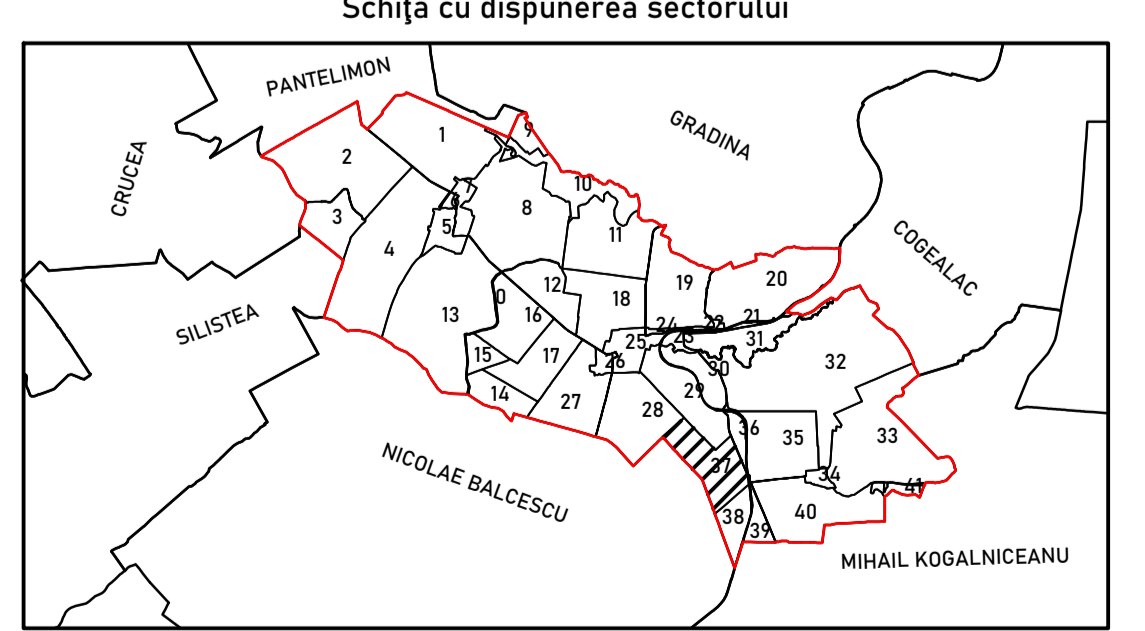

PLAN CADASTRAL
JUDEȚUL CONSTANȚA,
UAT TÂRGUȘOR,
SECTORUL CADASTRAL NR. 37
SPRE PUBLICARE
Planșa 2/2
Scara 1:2000
Sistem de proiecție STEREO 1970
Schită cu dispunerea sectorului

Legendă	
37	Număr sector cadastral
	Limită UAT
	Limită
	Limită sector cadastral
	Limită imobil
	370003 ID imobil
	Limită construcții

Schema de racordare a planșelor

Prestator: SIGMAPOLIS STAR SRL
Executant: Ing. MAZILU ANDREI BOGDAN
Data: Martie 2023