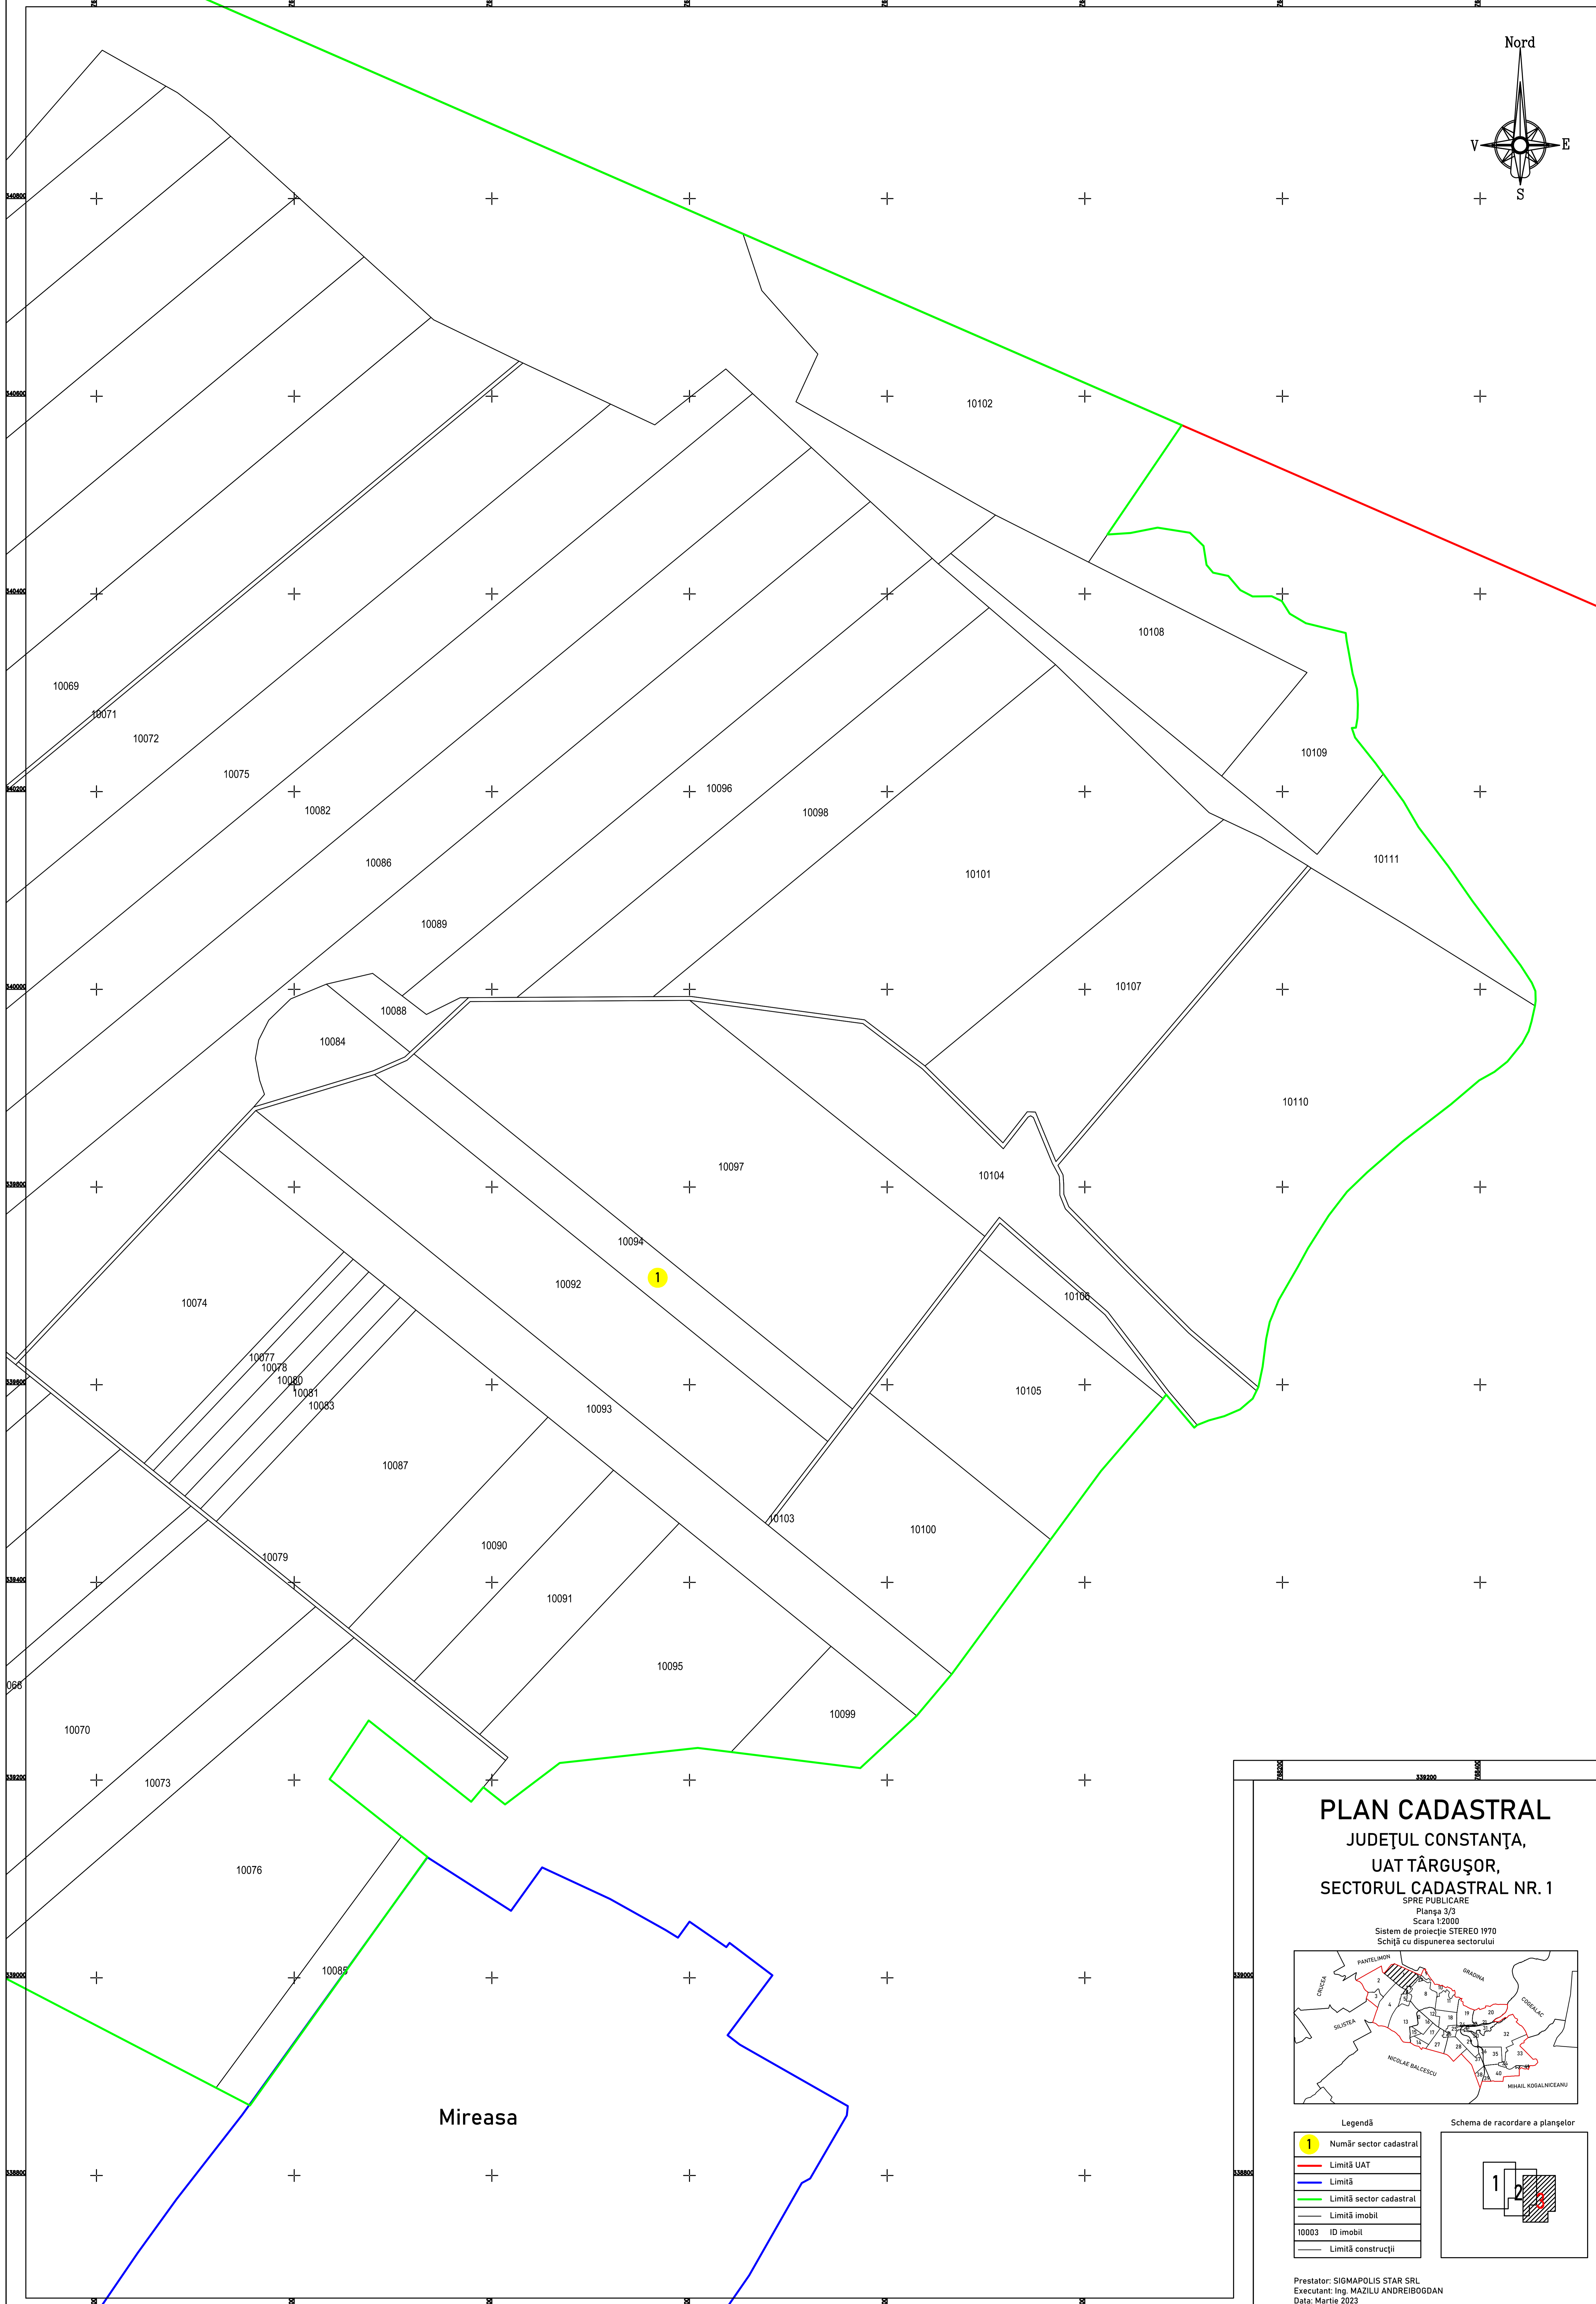

PLAN CADASTRAL

JUDEȚUL CONSTANȚA,

UAT TÂRGUȘOR,

SECTORUL CADASTRAL NR. 1

SPRE PUBLICARE
Planșa 3/3
Scara 1:2000
Sistem de proiecție STEREO 1970
Schită cu dispunerea sectorului

Legendă

- 1 Număr sector cadastral
- Limită UAT
- Limită
- Limită sector cadastral
- Limită imobil
- 10003 ID imobil
- Limită construcții

Schema de racordare a planșelor

Prestator: SIGMAPOLIS STAR SRL
Executant: Ing. MAZILU ANDREI BOGDAN
Data: Martie 2023