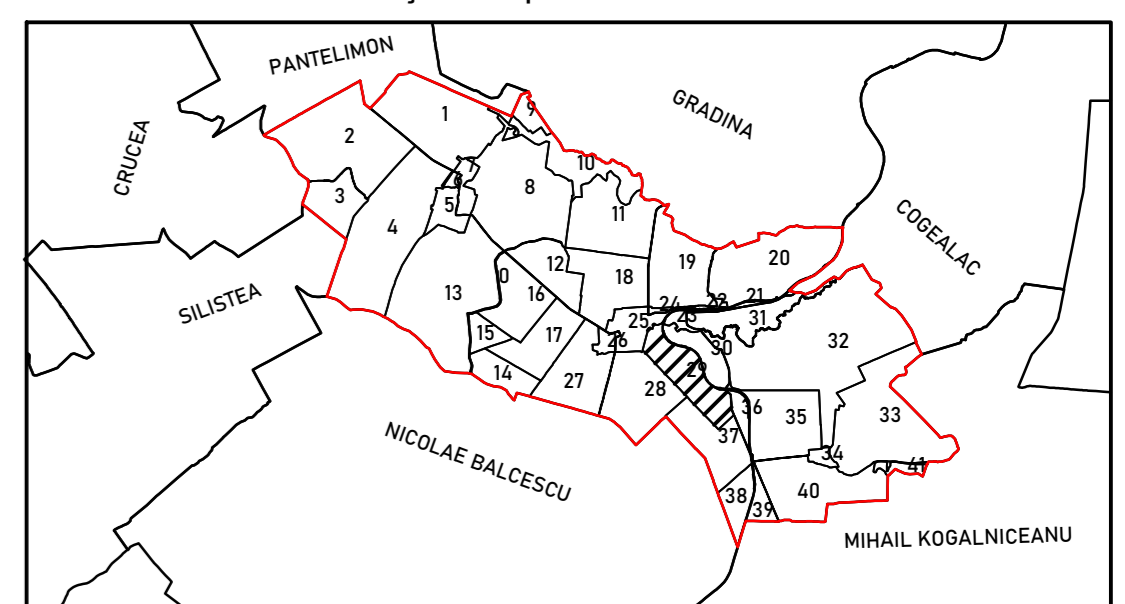

PLAN CADASTRAL
JUDEȚUL CONSTANȚA,
UAT TÂRGUȘOR,
SECTORUL CADASTRAL NR. 29
SPRE PUBLICARE
Planșă 1/2
Scara 1:2000
Sistem de proiecție STEREO 1970
Schită cu dispunerea sectorului

Legendă		Schema de racordare a planșelor	
29	Număr sector cadastral		1
	Limită UAT		
	Limită		
	Limită sector cadastral		
	Limită imobil		
	290003 ID imobil		
	Limită construcții