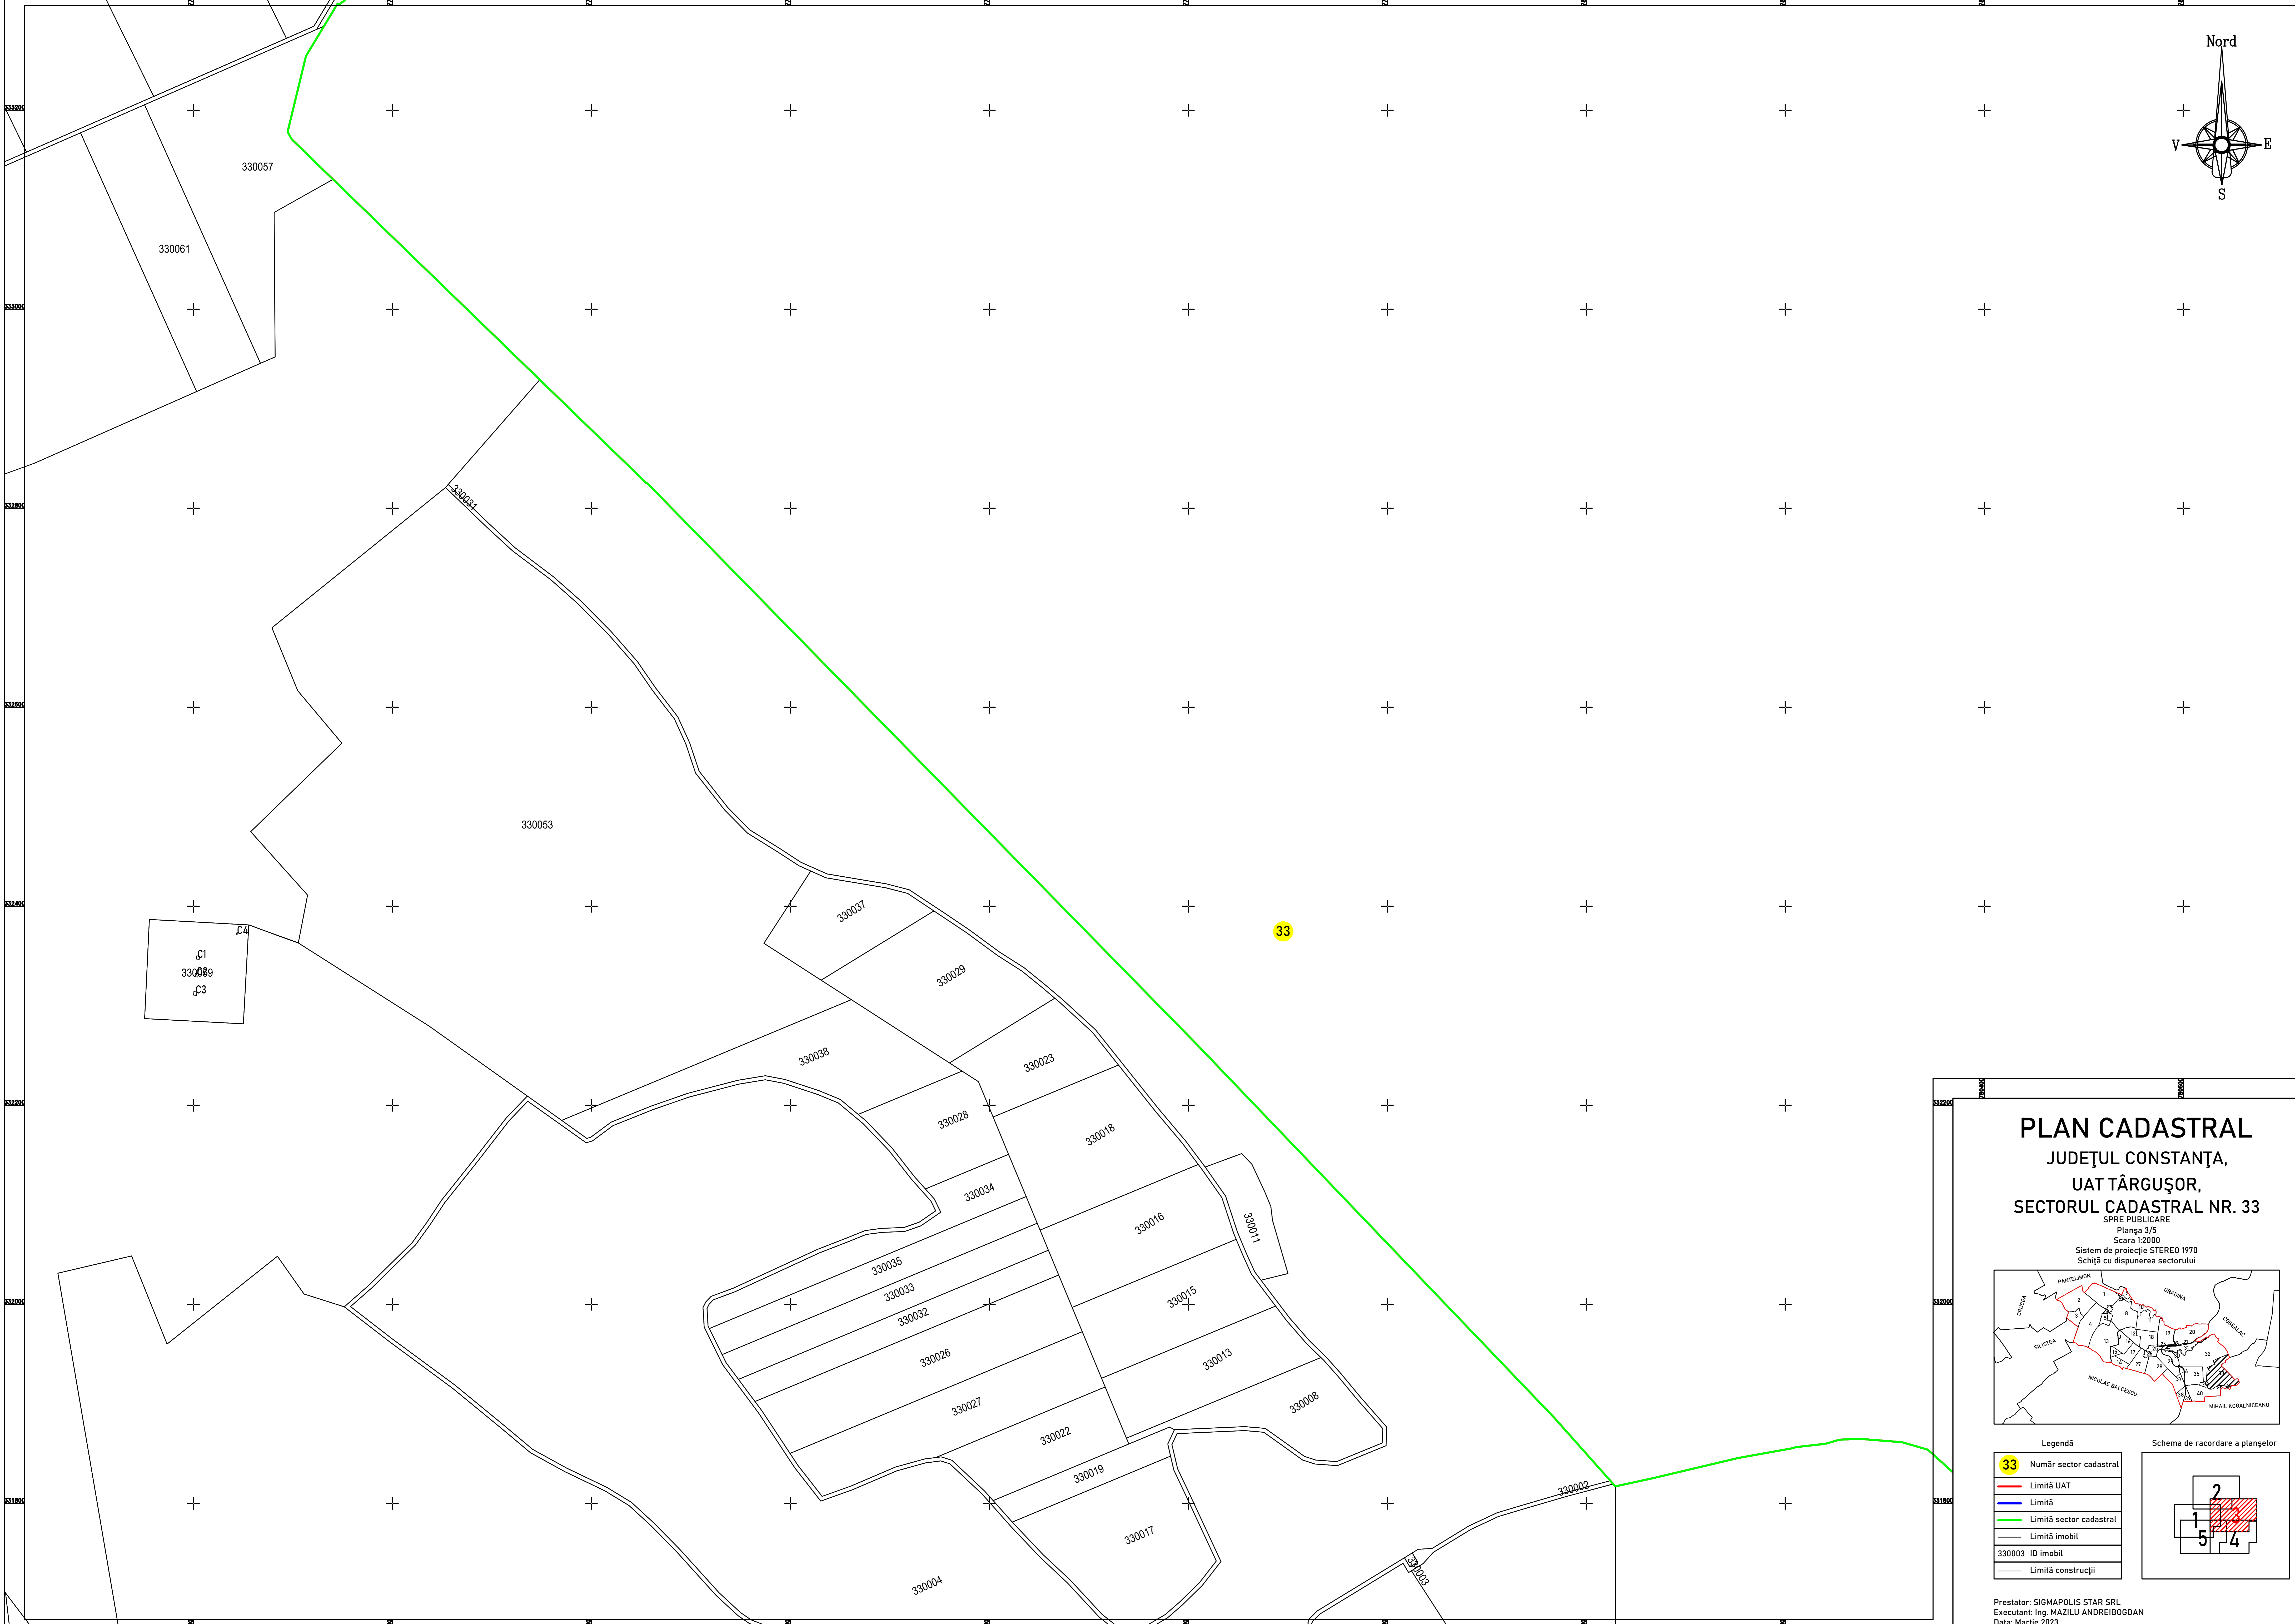

330089
C1
C3

PLAN CADASTRAL

JUDEȚUL CONSTANȚA,

UAT TÂRGUȘOR,

SECTORUL CADASTRAL NR. 33

SPRE PUBLICARE
Planșă 3/5
Scara 1:2000
Sistem de proiecție STEREO 1970
Schită cu dispunerea sectorului

Legendă

- 33 Număr sector cadastral
- Limită UAT
- Limită
- Limită sector cadastral
- Limită imobil
- 330003 ID imobil
- Limită construcții

Schema de racordare a planșelor