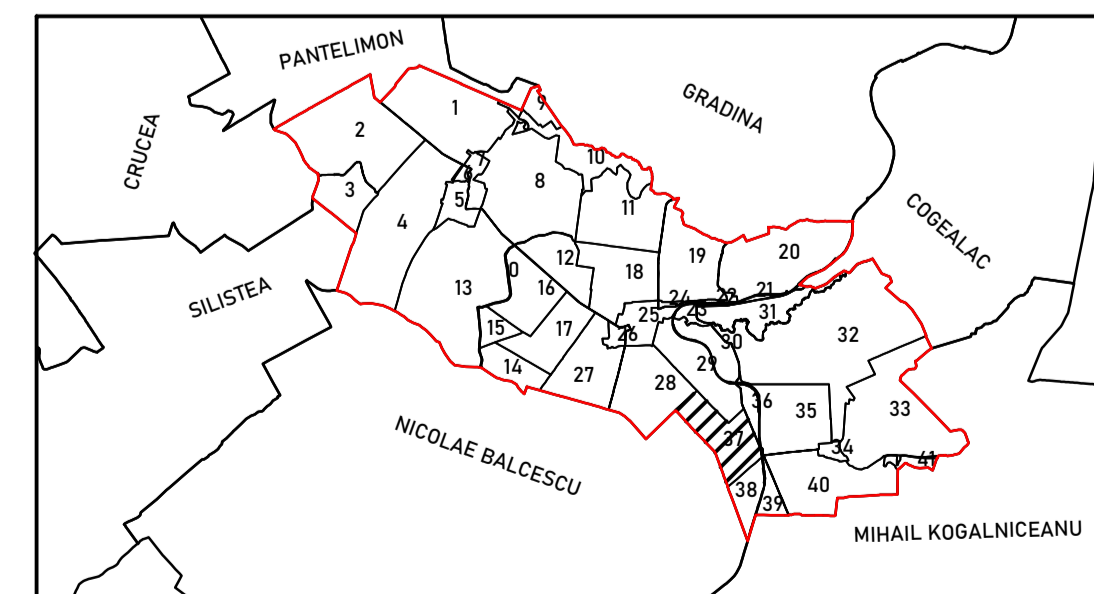

Legendă

37	Număr sector cadastral
	Limită UAT
	Limită
	Limită sector cadastral
	Limită imobil
	370003 ID imobil
	Limită construcții

Schema de racordare a planșelor