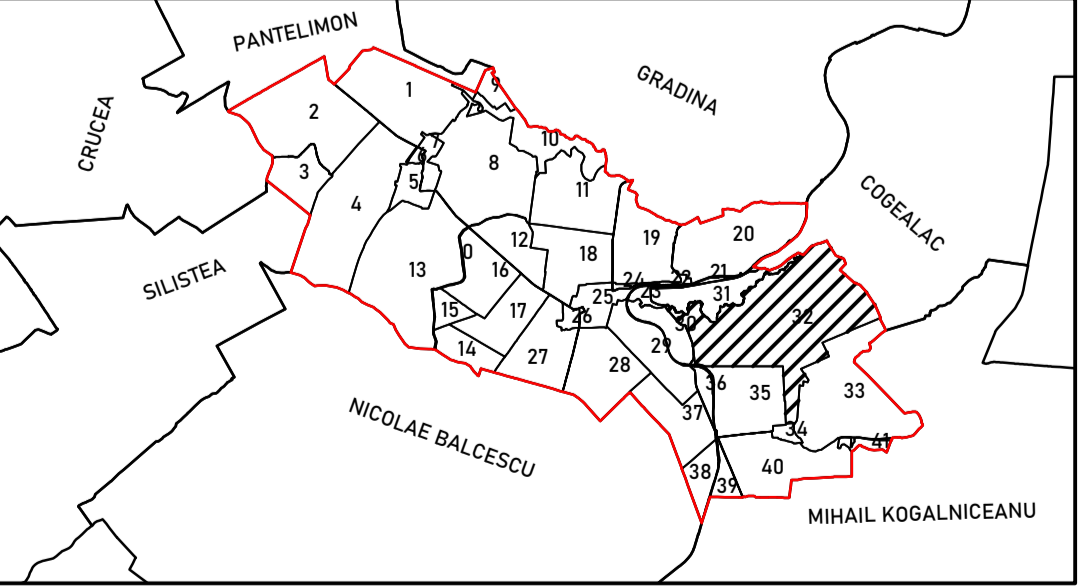

PLAN CADASTRAL
JUDEȚUL CONSTANȚA,
UAT TÂRGUȘOR,
SECTORUL CADASTRAL NR. 32
SPRE PUBLICARE

Legendă		Schema de racordare a planșelor	
32	Număr sector cadastral	1	2
	Limită UAT	3	4
	Limită	5	6
	Limită sector cadastral	7	8
	Limită imobil		
	320003 ID imobil		
	Limită construcții		

Prestator: SIGMAPOLIS STAR SRL
Executant: Ing. MAZILU ANDREI BOGDAN
Data: Martie 2023