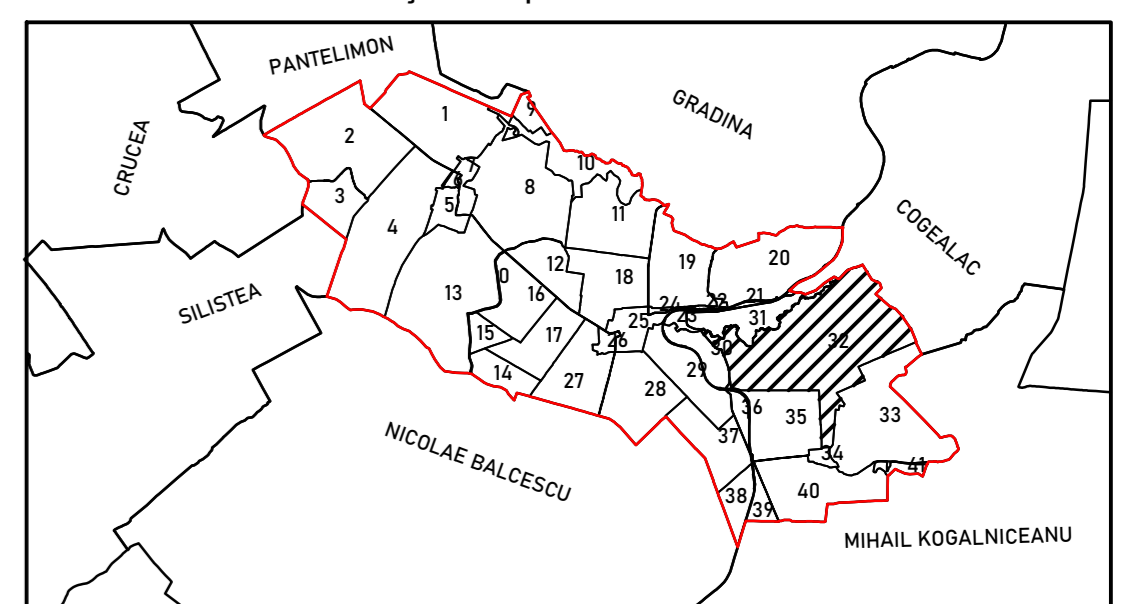

PLAN CADASTRAL
JUDEȚUL CONSTANȚA,
UAT TÂRGUȘOR,
SECTORUL CADASTRAL NR. 32
SPRE PUBLICARE
Planșa 4/7
Scara 1:2000
Sistem de proiecție STEREO 1970
Schită cu dispunerea sectorului

Legendă

32	Număr sector cadastral
	Limită UAT
	Limită
	Limită sector cadastral
	Limită imobil
	320003 ID imobil
	Limită construcții

Schema de racordare a planșelor