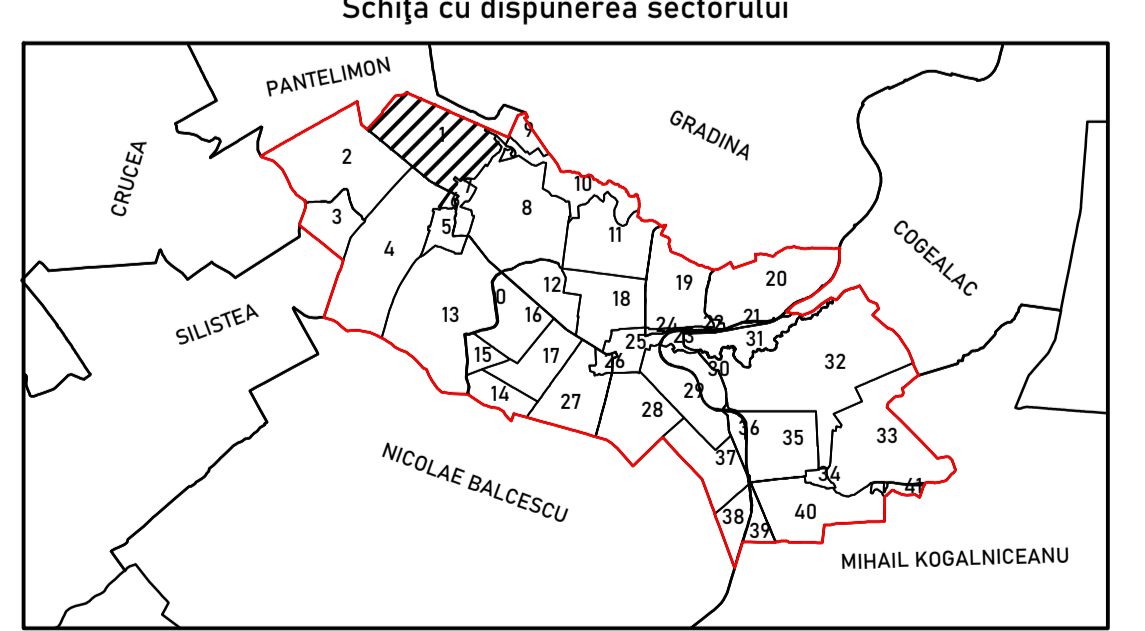

Legendă

- 1 Număr sector cadastral
- Limită UAT
- Limită
- Limită sector cadastral
- Limită imobil
- 10003 ID imobil
- Limită construcții

Schema de racordare a planșelor

Prestator: SIGMAPOLIS STAR SRL
Executant: Ing. MAZILU ANDREI BOGDAN
Data: Martie 2023