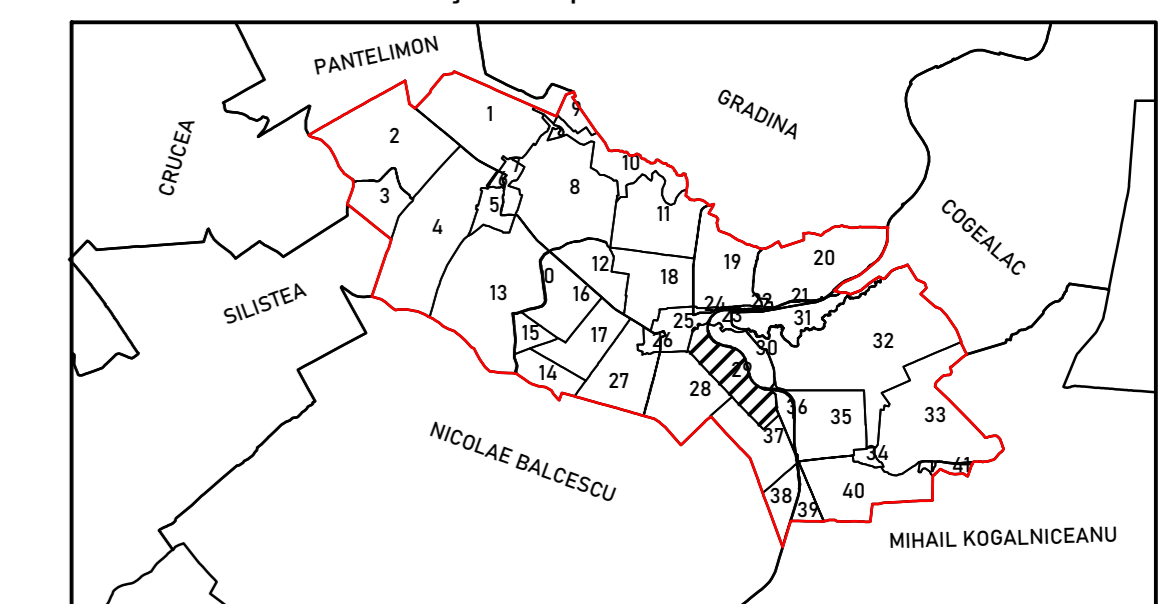

Schema de racordare a planșelor

Târgusor

Târgusor

PLAN CADASTRAL
JUDEȚUL CONSTANȚA,
UAT TÂRGUȘOR,
SECTORUL CADASTRAL NR. 29

SPRE PUBLICARE
 Planșă 1/2
 Scara 1:2000
 Sistem de proiecție STEREO 1970
 Schișă cu dispunerea sectorului