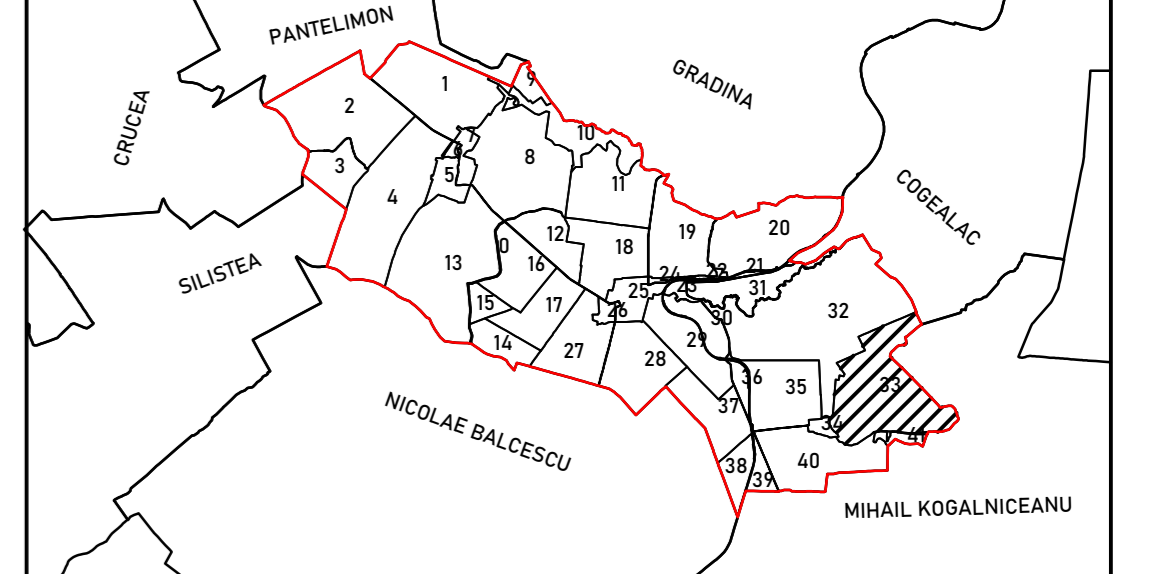

PLAN CADASTRAL
JUDEȚUL CONSTANȚA,
UAT TÂRGUȘOR,
SECTORUL CADASTRAL NR. 33

SPRE PUBLICARE
Planșă Z/5
Scara 1:2000
Sistem de proiecție STEREO 1970
Schită cu dispunerea sectorului