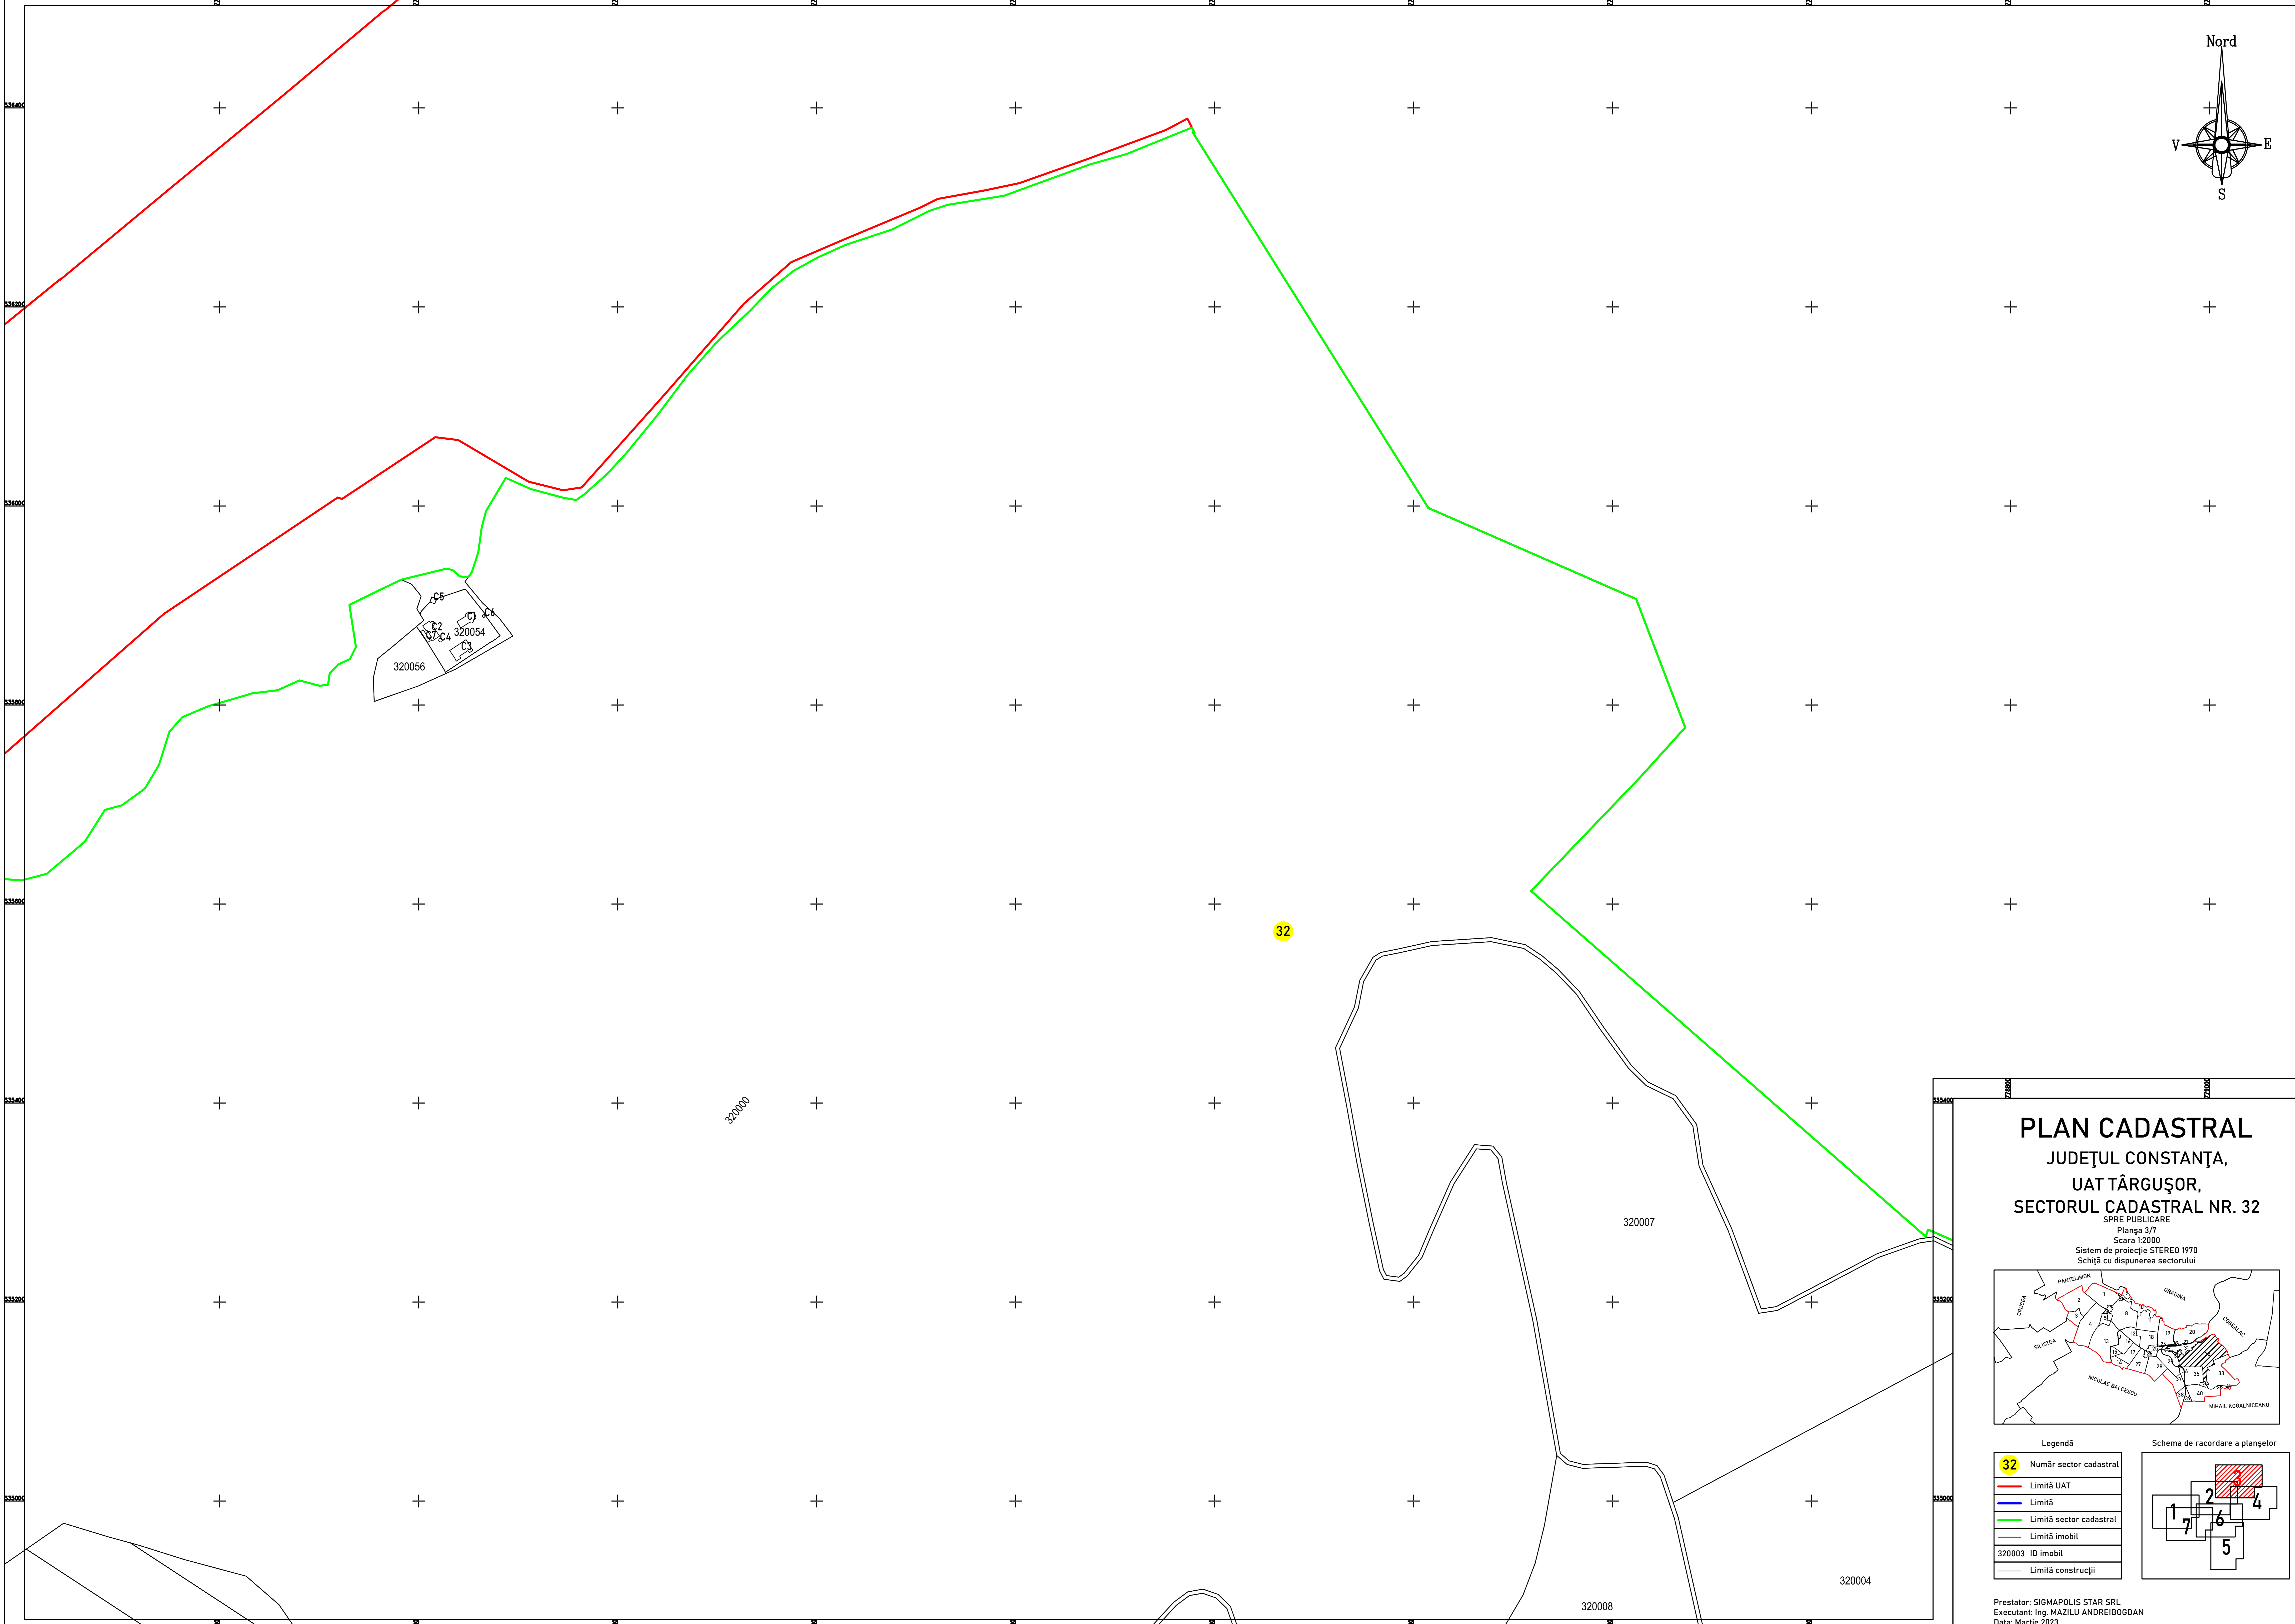

PLAN CADASTRAL
JUDEȚUL CONSTANȚA,
UAT TÂRGUȘOR,
SECTORUL CADASTRAL NR. 32
SPRE PUBLICARE
Planșă 3/7
Scara 1:2000
Sistem de proiecție STEREO 1970
Schită cu dispunerea sectorului

Legendă

32	Număr sector cadastral
	Limită UAT
	Limită
	Limită sector cadastral
	Limită imobil
	320003 ID imobil
	Limită construcții

Schema de racordare a planșelor