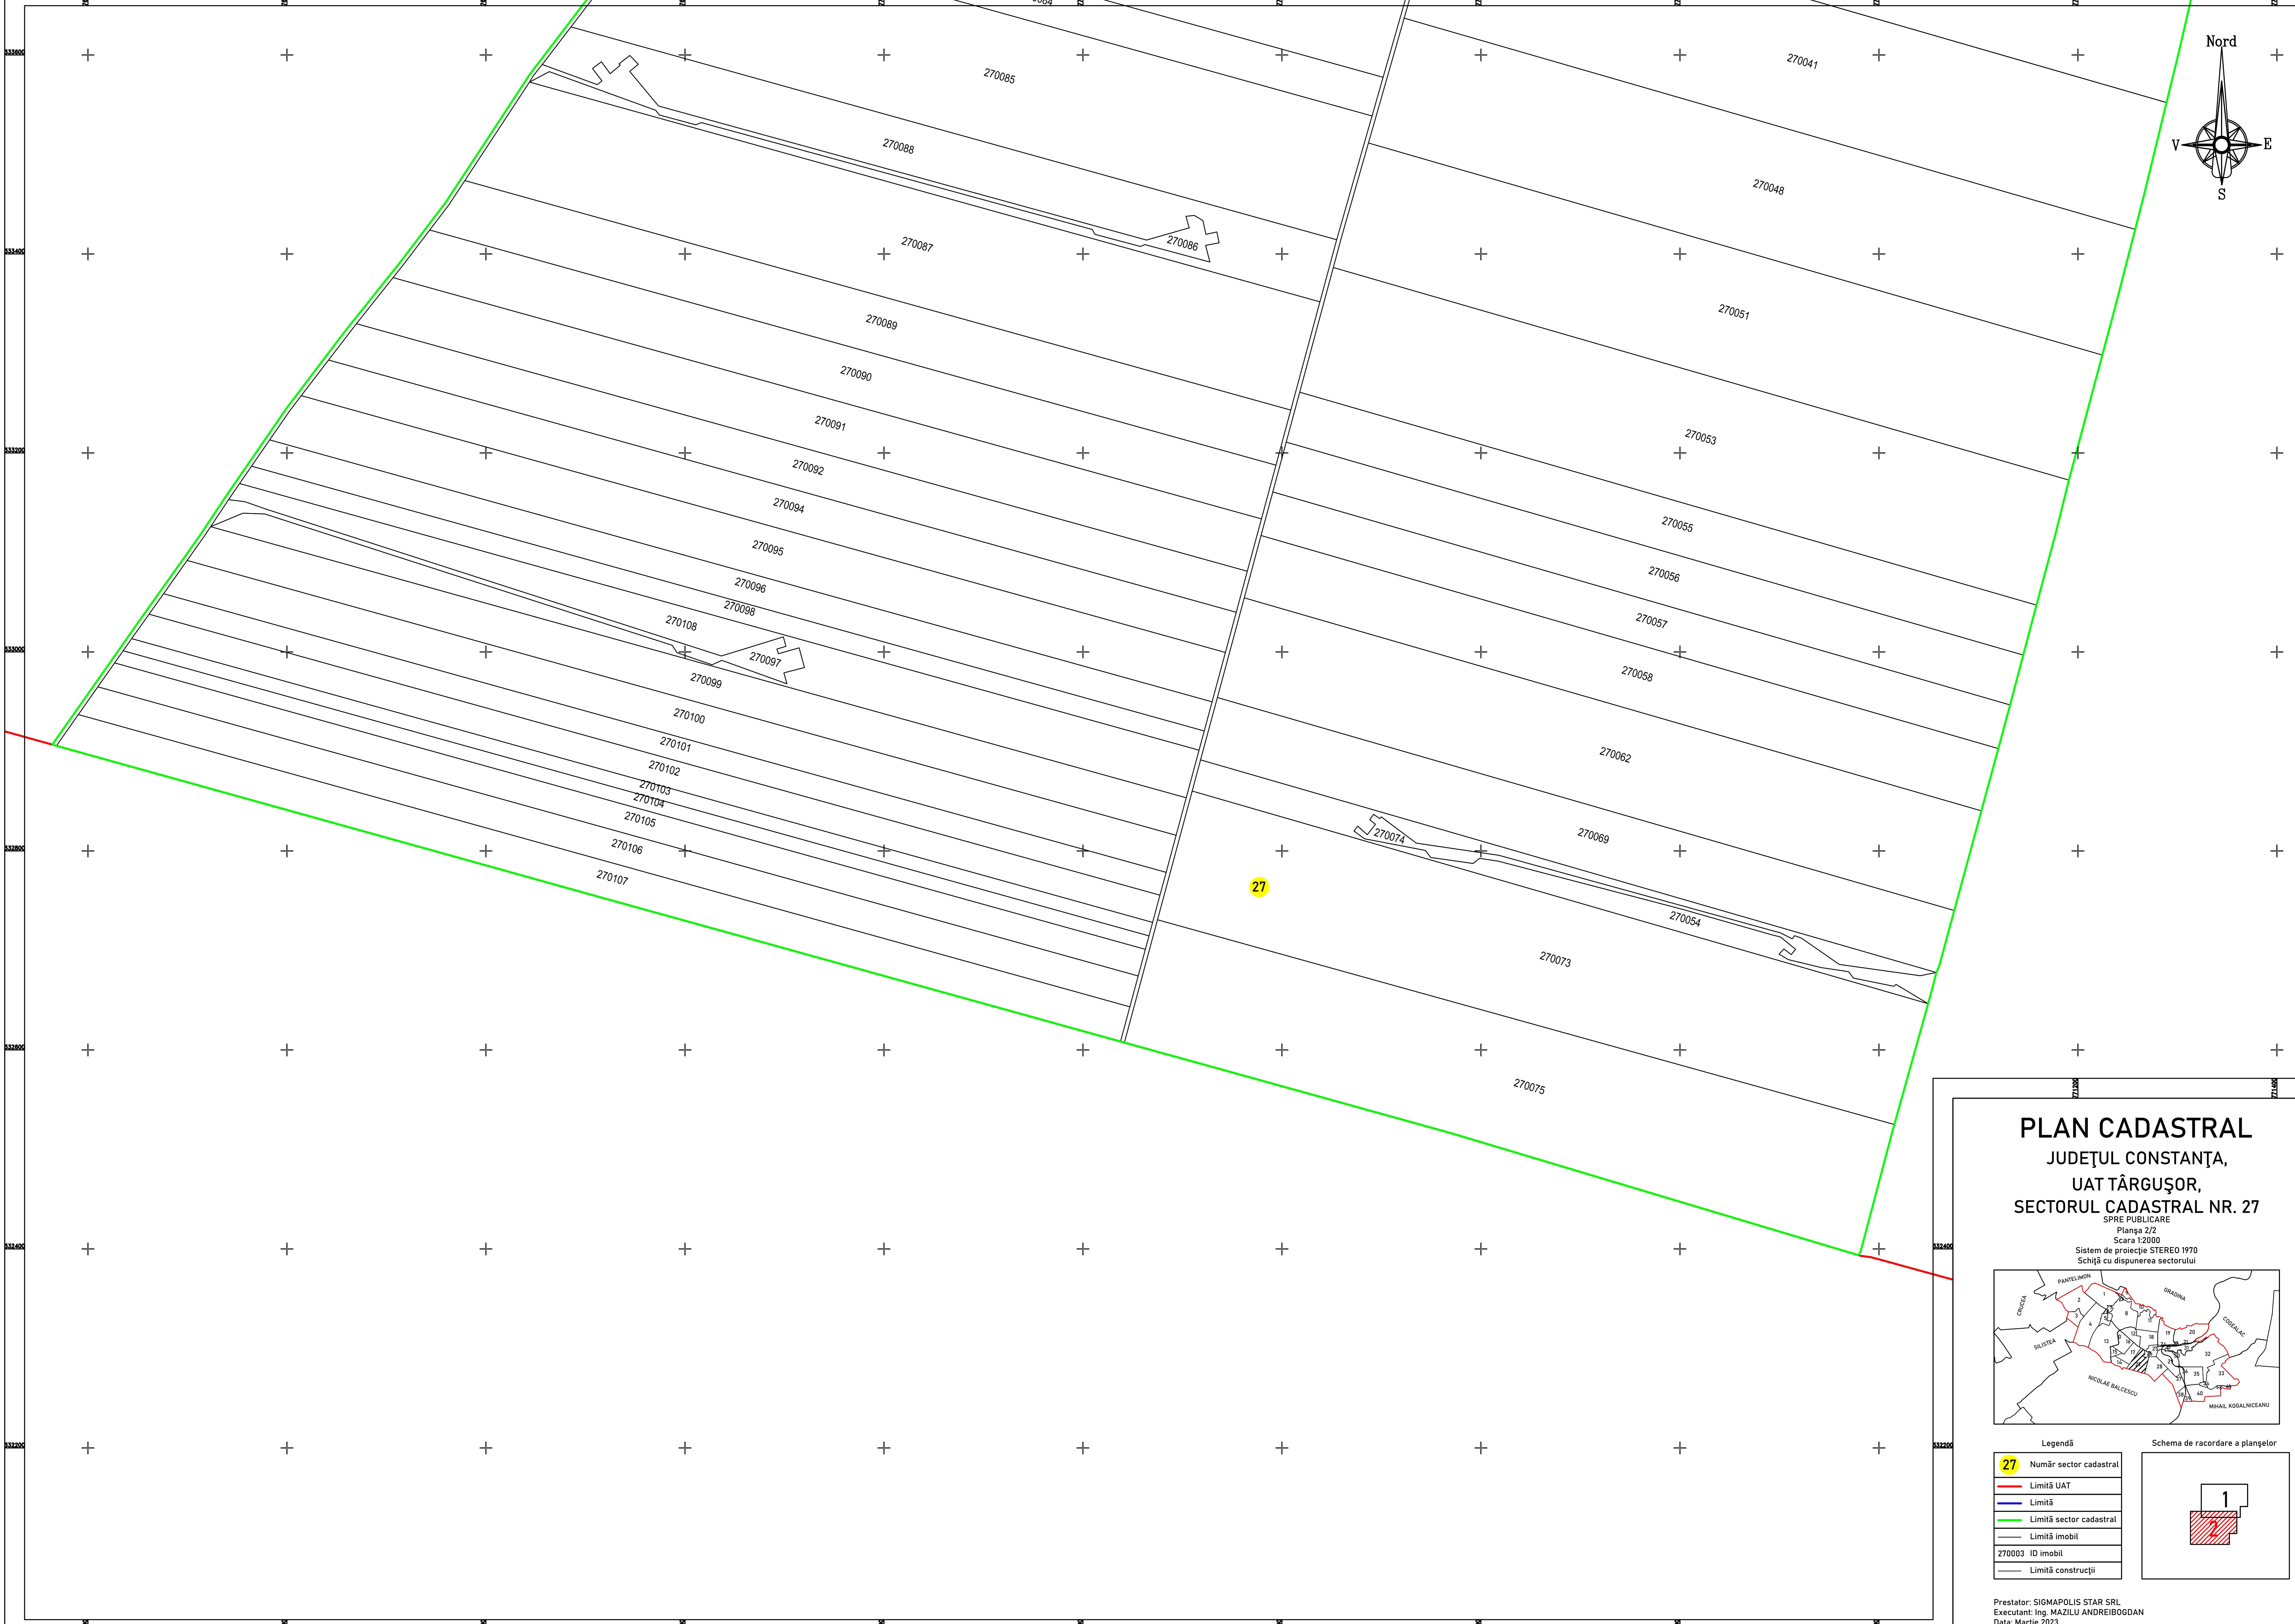

PLAN CADASTRAL
JUDEȚUL CONSTANȚA,
UAT TÂRGUȘOR,
SECTORUL CADASTRAL NR. 27

SPRE PUBLICARE
Planșă 2/2
Scara 1:2000
Sistem de proiecție STEREO 1970
Schită cu dispunerea sectorului

Legendă	
	Număr sector cadastral
	Limită UAT
	Limită
	Limită sector cadastral
	Limită imobil
	270003 ID imobil
	Limită construcții

Schema de racordare a planșelor