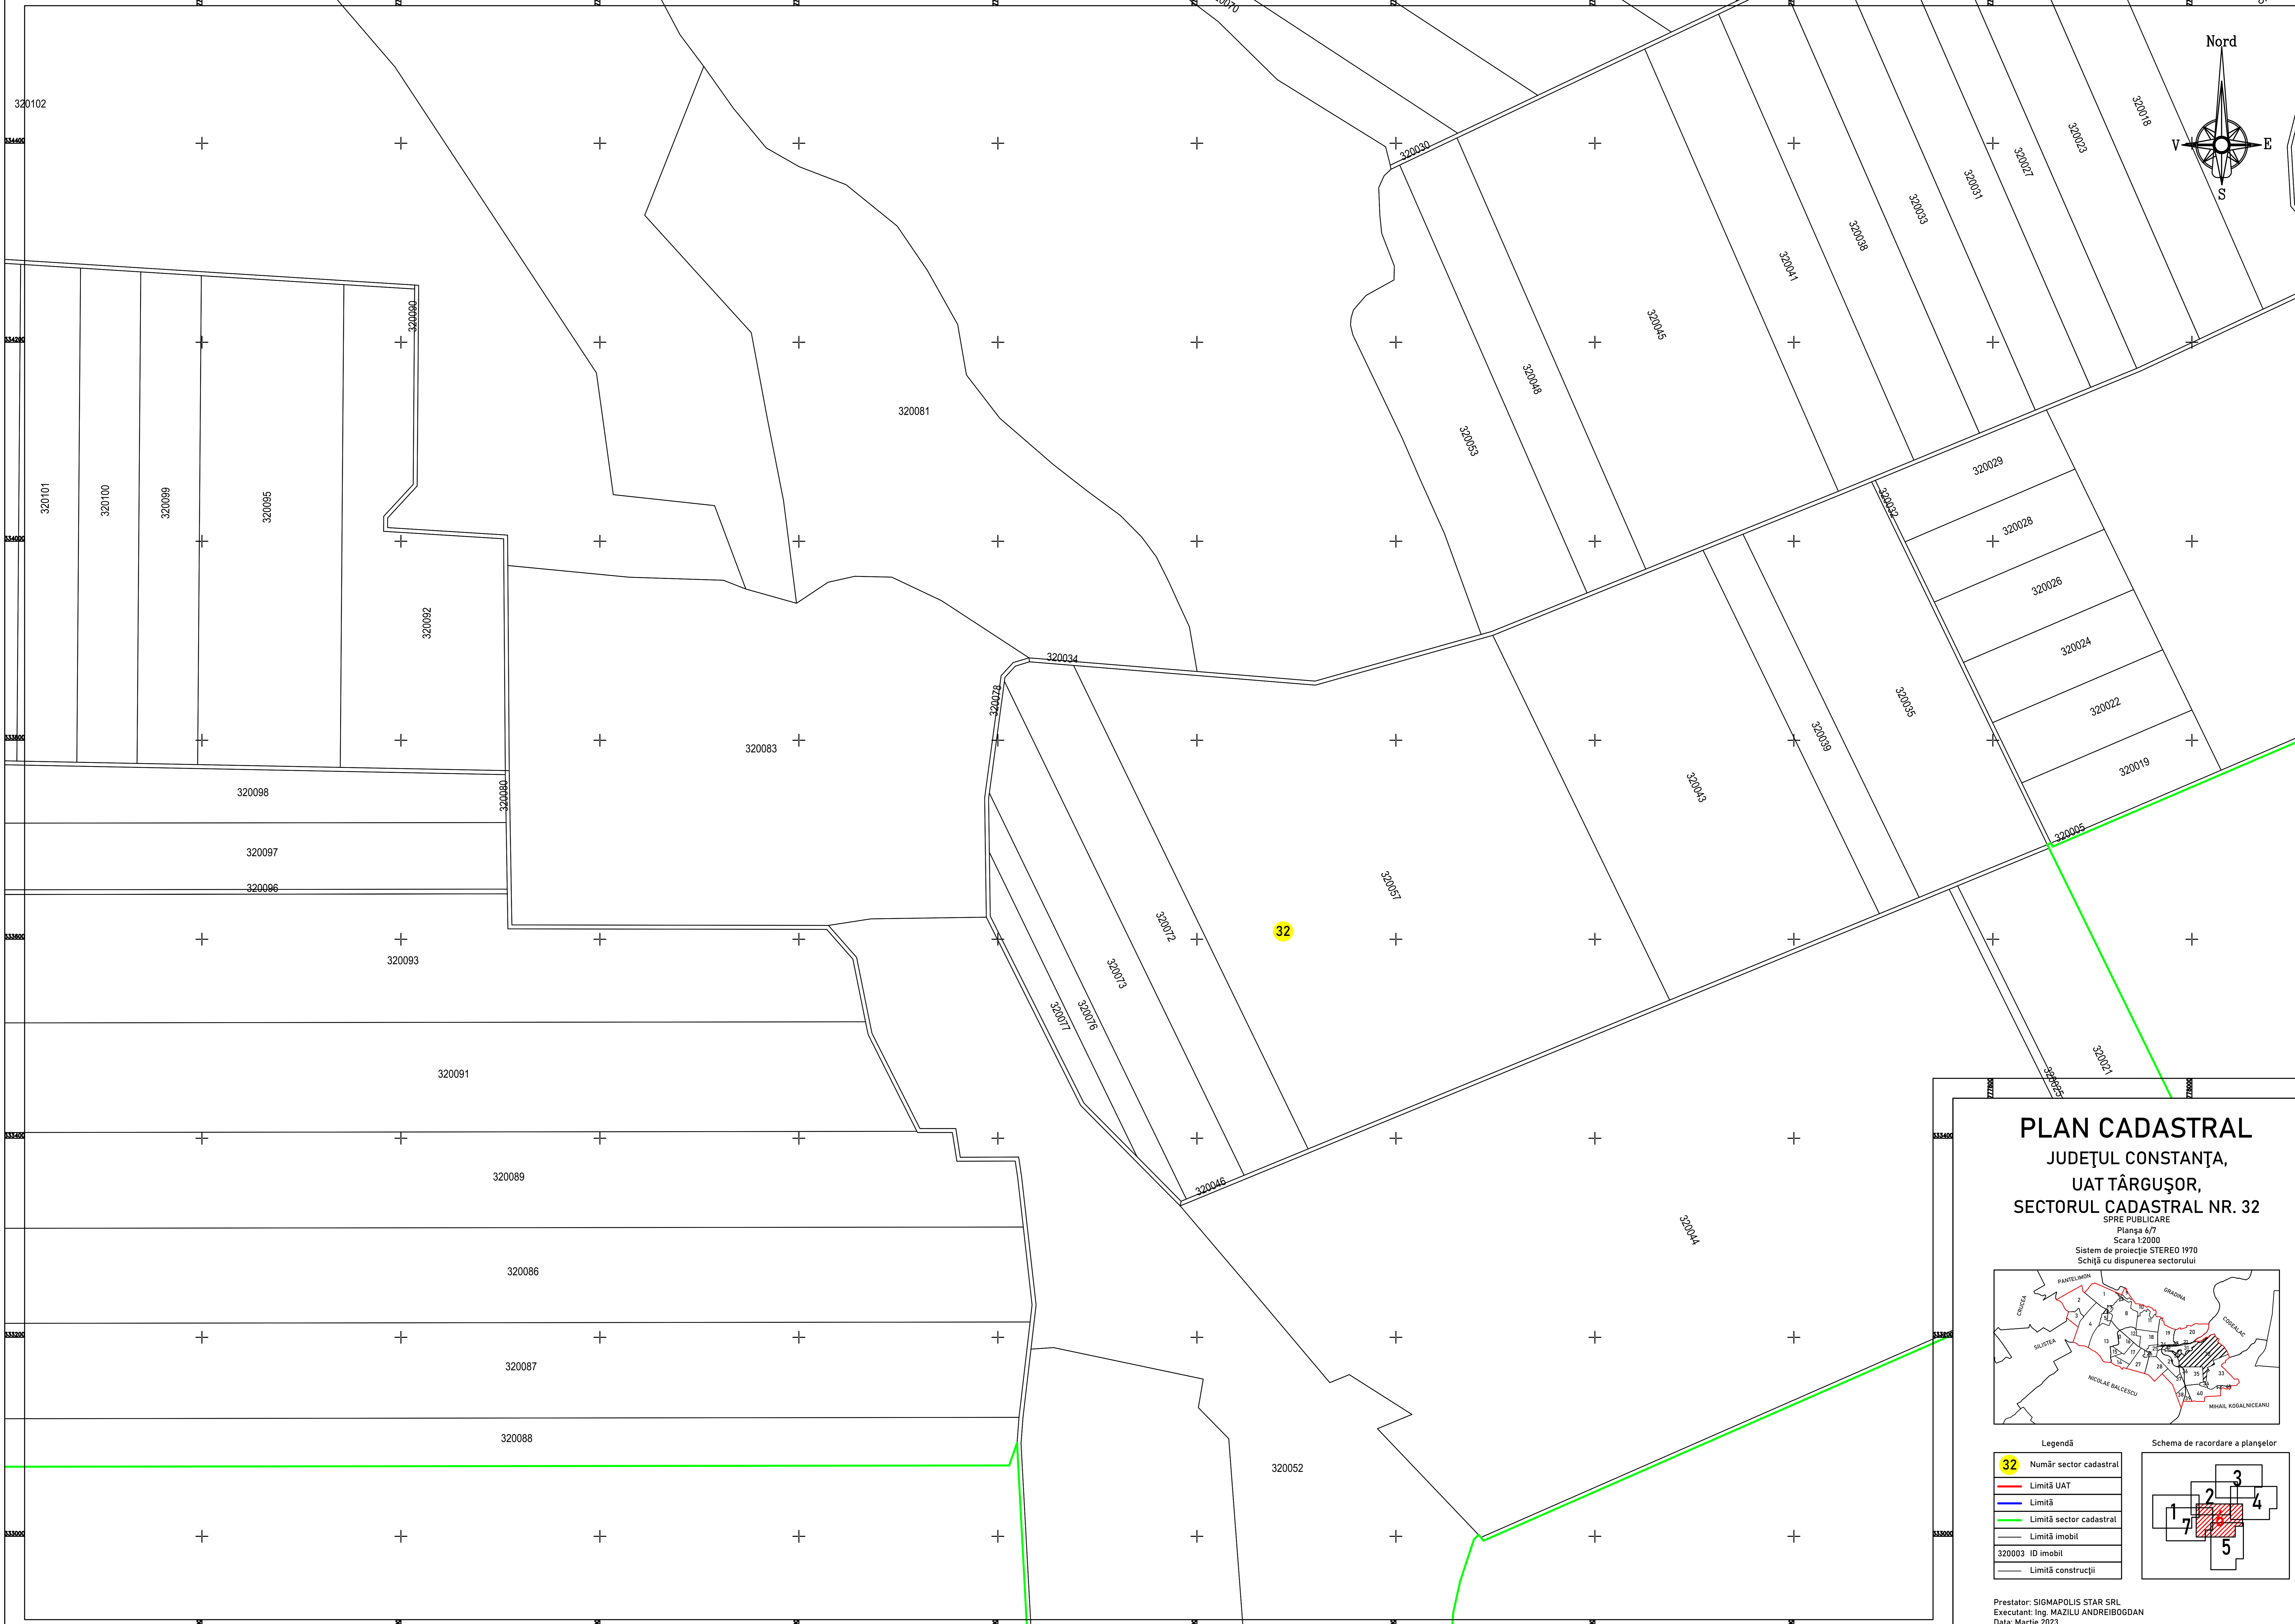

PLAN CADASTRAL
JUDEȚUL CONSTANȚA,
UAT TÂRGUȘOR,
SECTORUL CADASTRAL NR. 32

SPRE PUBLICARE
Planșă 6/7
Scara 1:2000
Sistem de proiecție STEREO 1970
Schișă cu dispunerea sectorului

Legendă

- 32 Număr sector cadastral
- Limită UAT
- Limită
- Limită sector cadastral
- Limită imobil
- 320003 ID imobil
- Limită construcții

Schema de racordare a planșelor