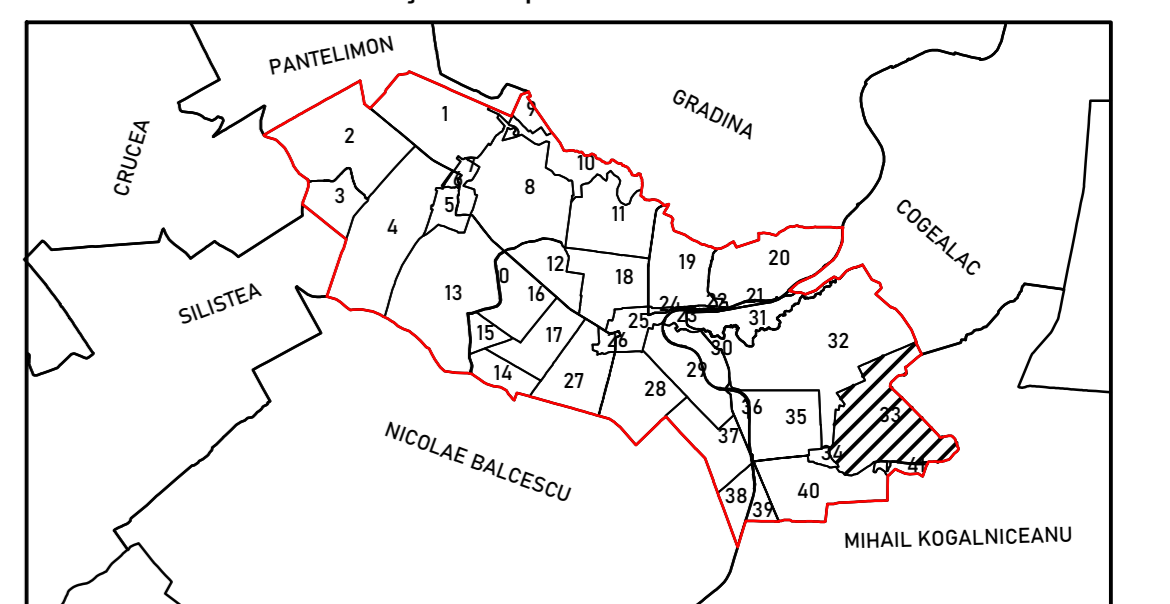

PLAN CADASTRAL
JUDEȚUL CONSTANȚA,
UAT TÂRGUȘOR,
SECTORUL CADASTRAL NR. 33
SPRE PUBLICARE
Planșă 5/5
Scara 1:2000
Sistem de proiecție STEREO 1970
Schită cu dispunerea sectorului

Legendă		Schema de racordare a planșelor	
33	Număr sector cadastral		
	Limită UAT		
	Limită		
	Limită sector cadastral		
	Limită imobil		
	330003 ID imobil		
	Limită construcții