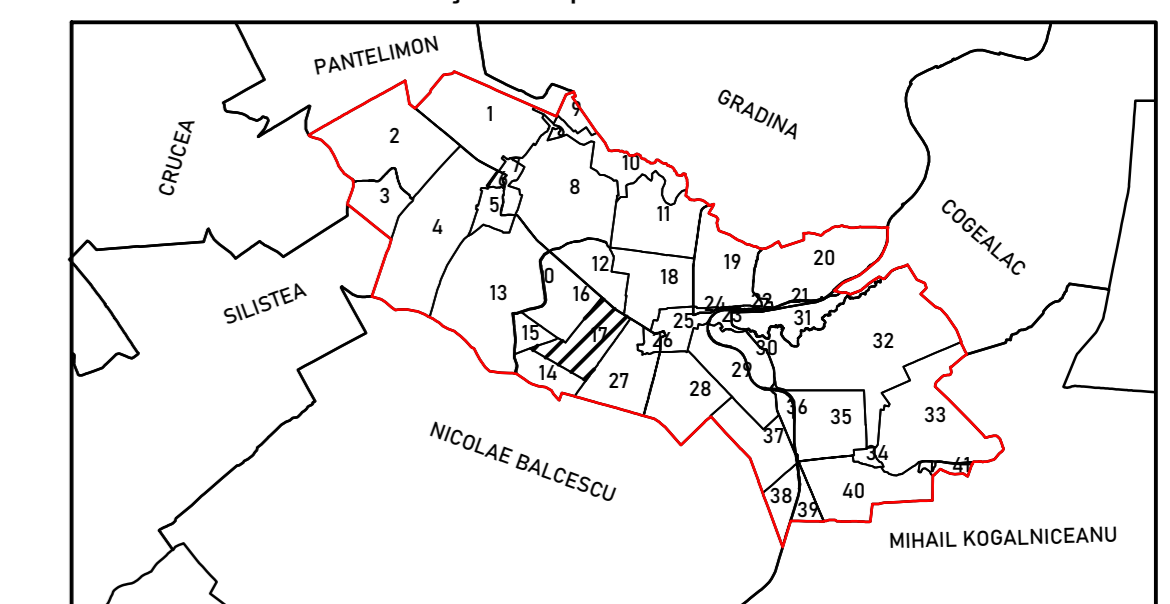

Legendă		Schema de racordare a planșelor	
17	Număr sector cadastral		
	Limită UAT		
	Limită		
	Limită sector cadastral		
	Limită imobil		
	170003 ID imobil		
	Limită construcții