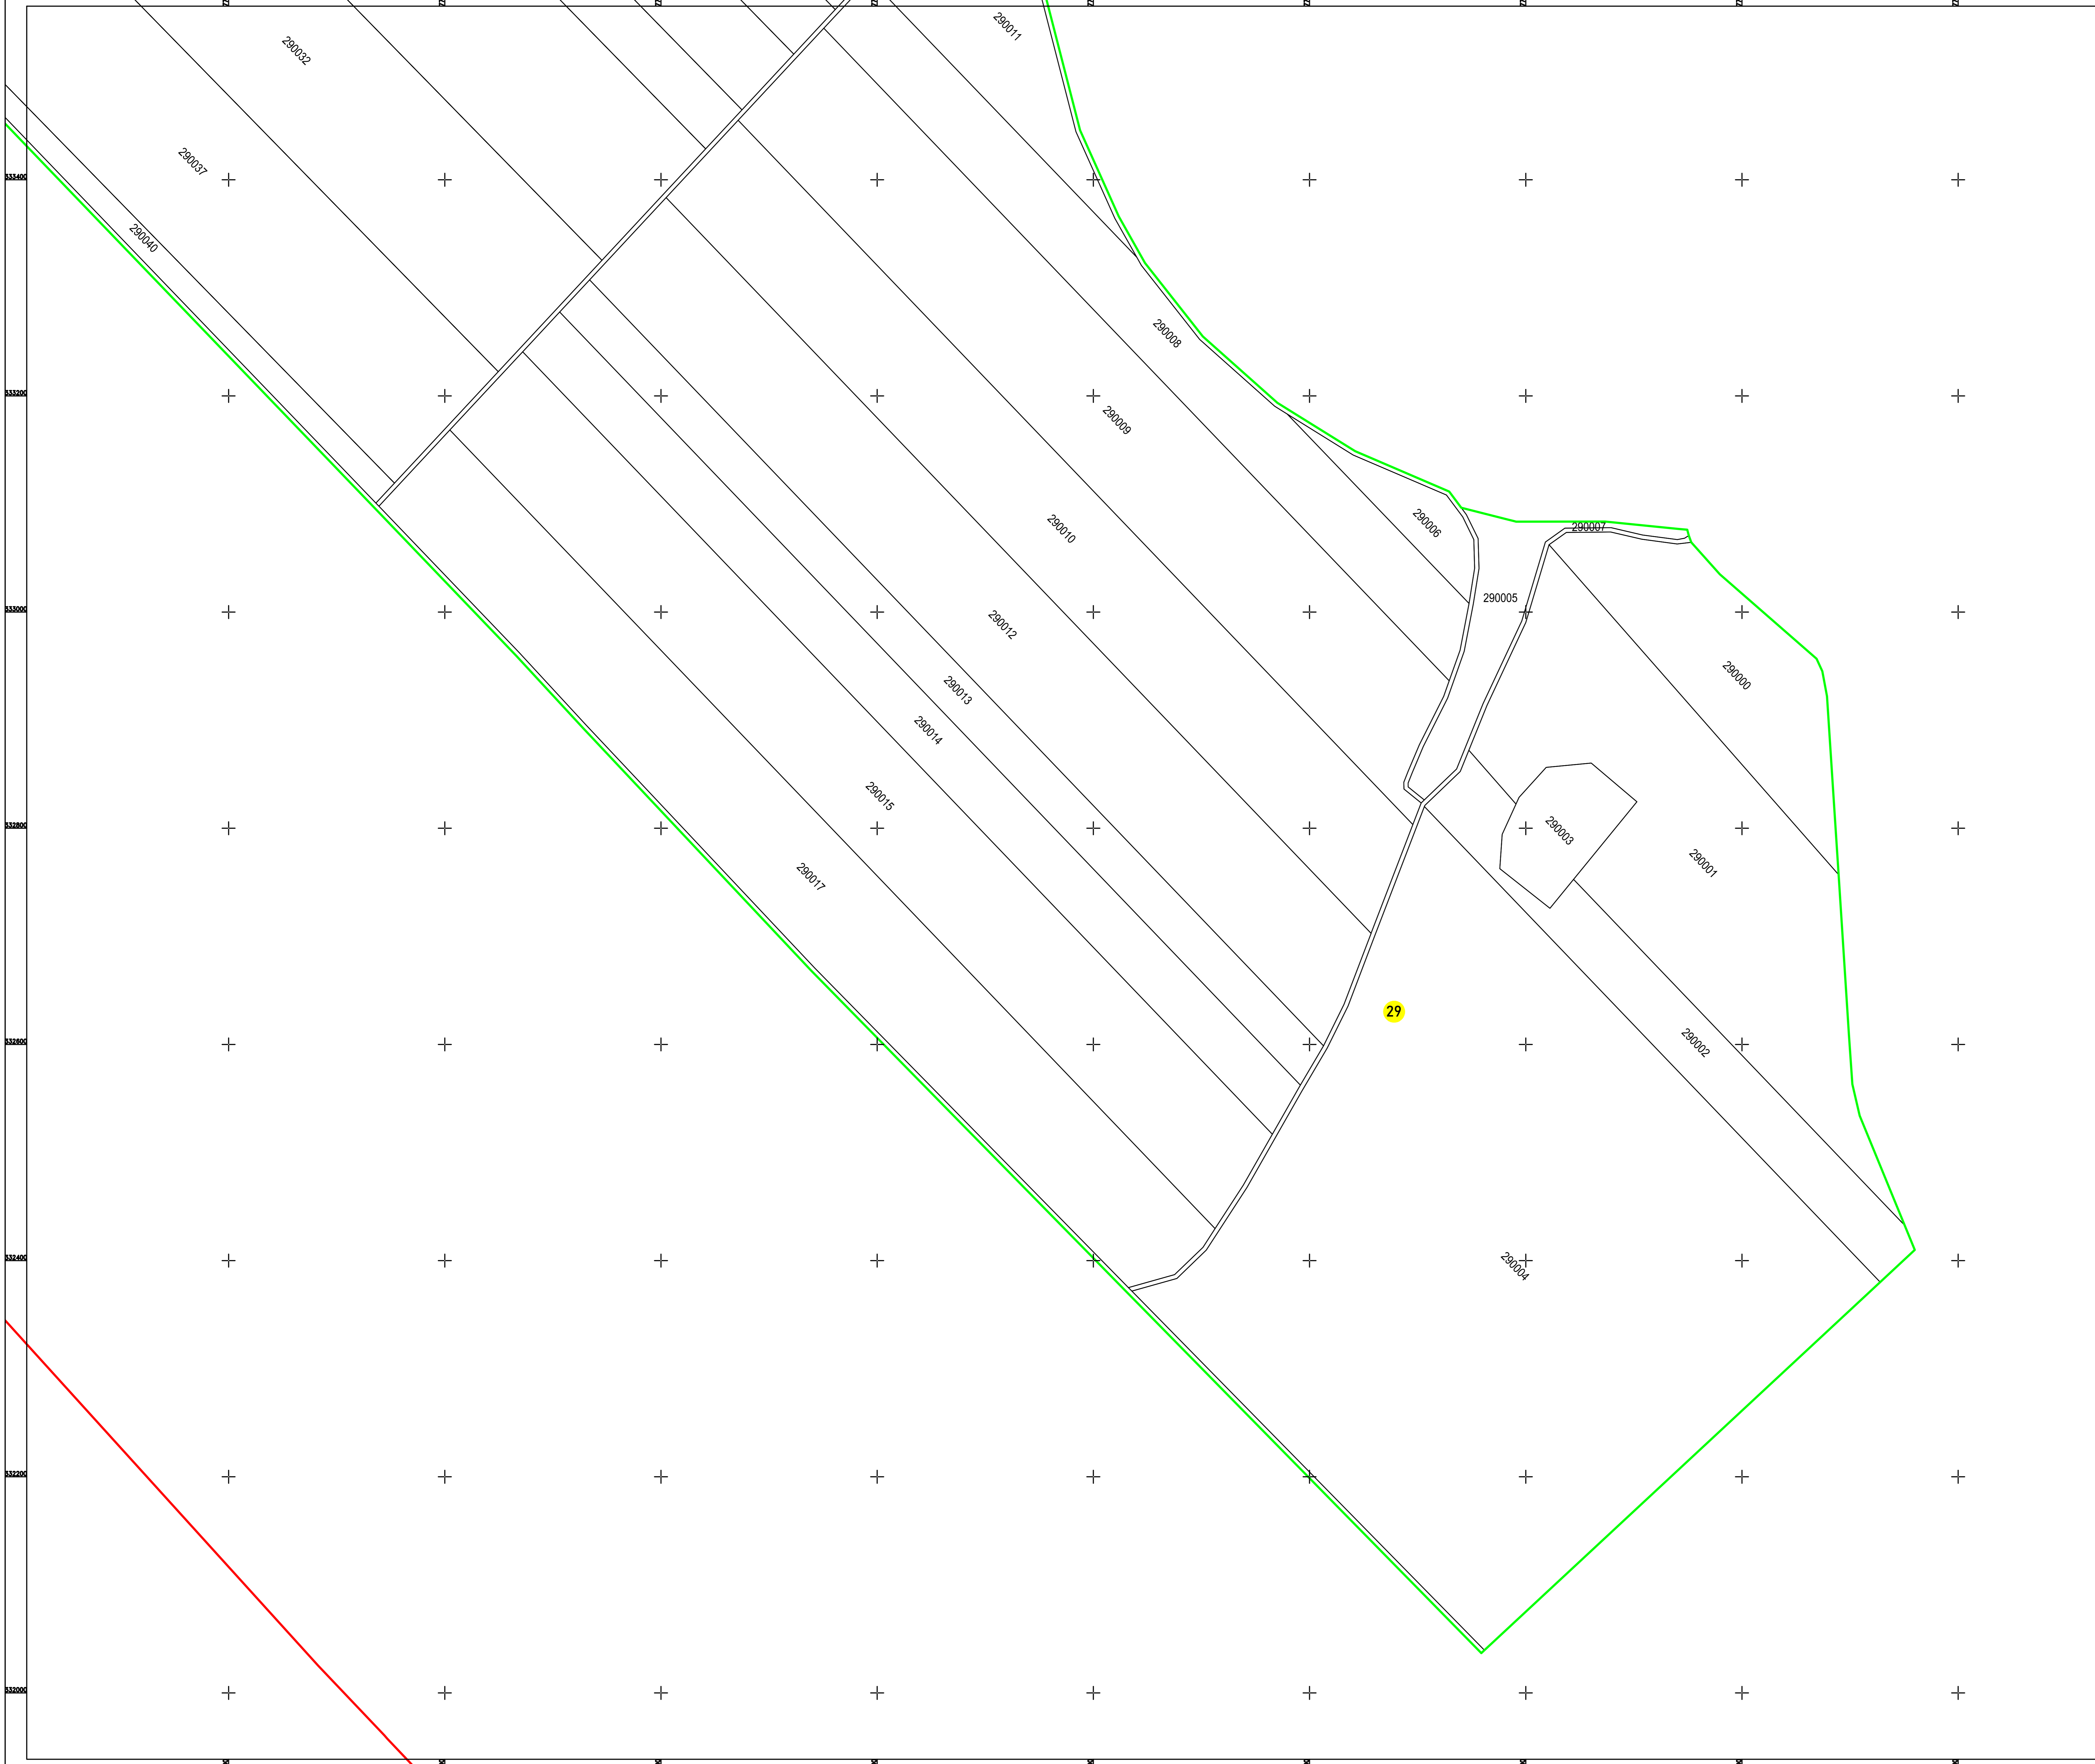

PLAN CADASTRAL
JUDEȚUL CONSTANȚA,
UAT TÂRGUȘOR,
SECTORUL CADASTRAL NR. 29
SPRE PUBLICARE
Planșă 1/2
Scara 1:2000
Sistem de proiecție STEREO 1970
Schită cu dispunerea sectorului

Legendă		Schema de racordare a planșelor	
29	Număr sector cadastral		1
	Limită UAT		
	Limită		
	Limită sector cadastral		
	Limită imobil		
	290003 ID imobil		
	Limită construcții