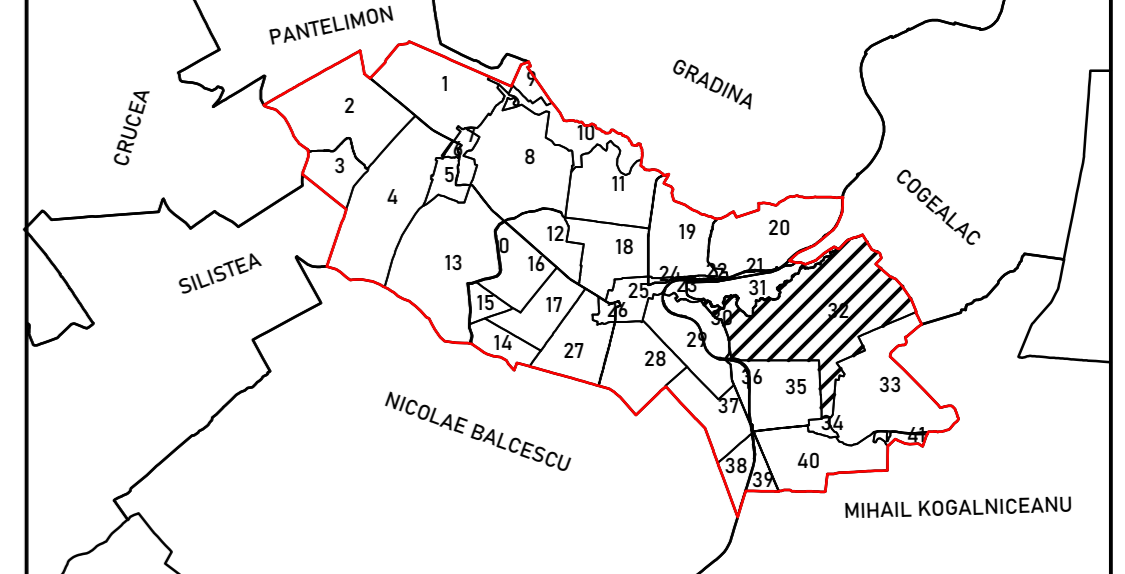

32	Număr sector cadastral
	Limită UAT
	Limită
	Limită sector cadastral
	Limită imobil
	320003 ID imobil
	Limită construcții

Schema de racordare a planșelor

Prestator: SIGMAPOLIS STAR SRL
Executant: Ing. MAZILU ANDREI BOGDAN
Data: Martie 2023