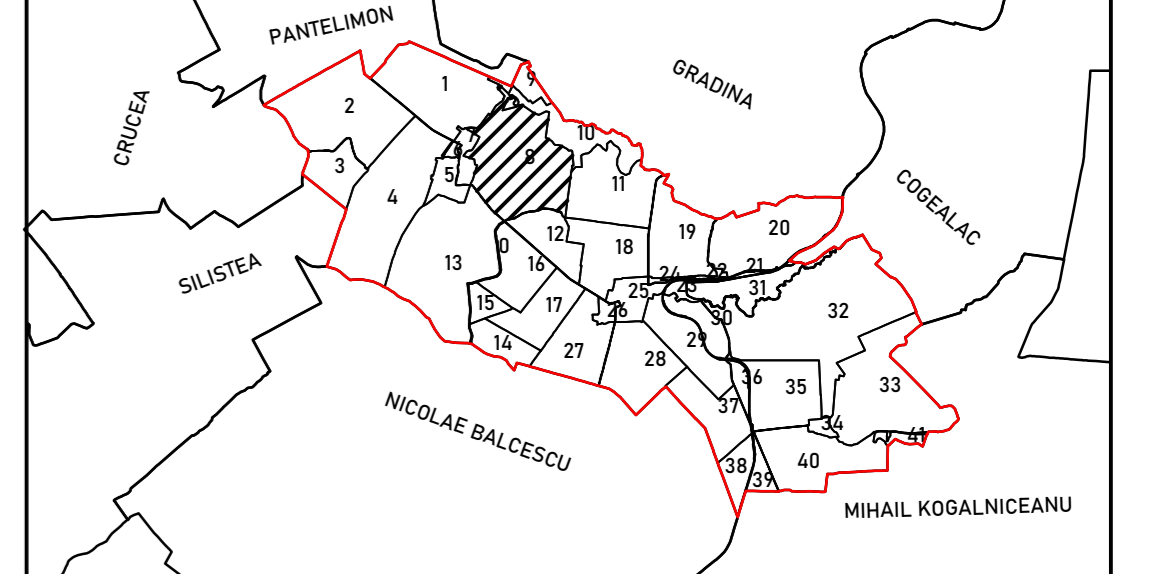

Legendă		Schema de racordare a planșelor	
8	Număr sector cadastral	1	2
—	Limită UAT	3	4
—	Limită		
—	Limită sector cadastral		
—	Limită imobil		
80003	ID imobil		
—	Limită construcții		

Prestator: SIGMAPOLIS STAR SRL
Executant: Ing. MAZILU ANDREI BOGDAN
Data: Martie 2023