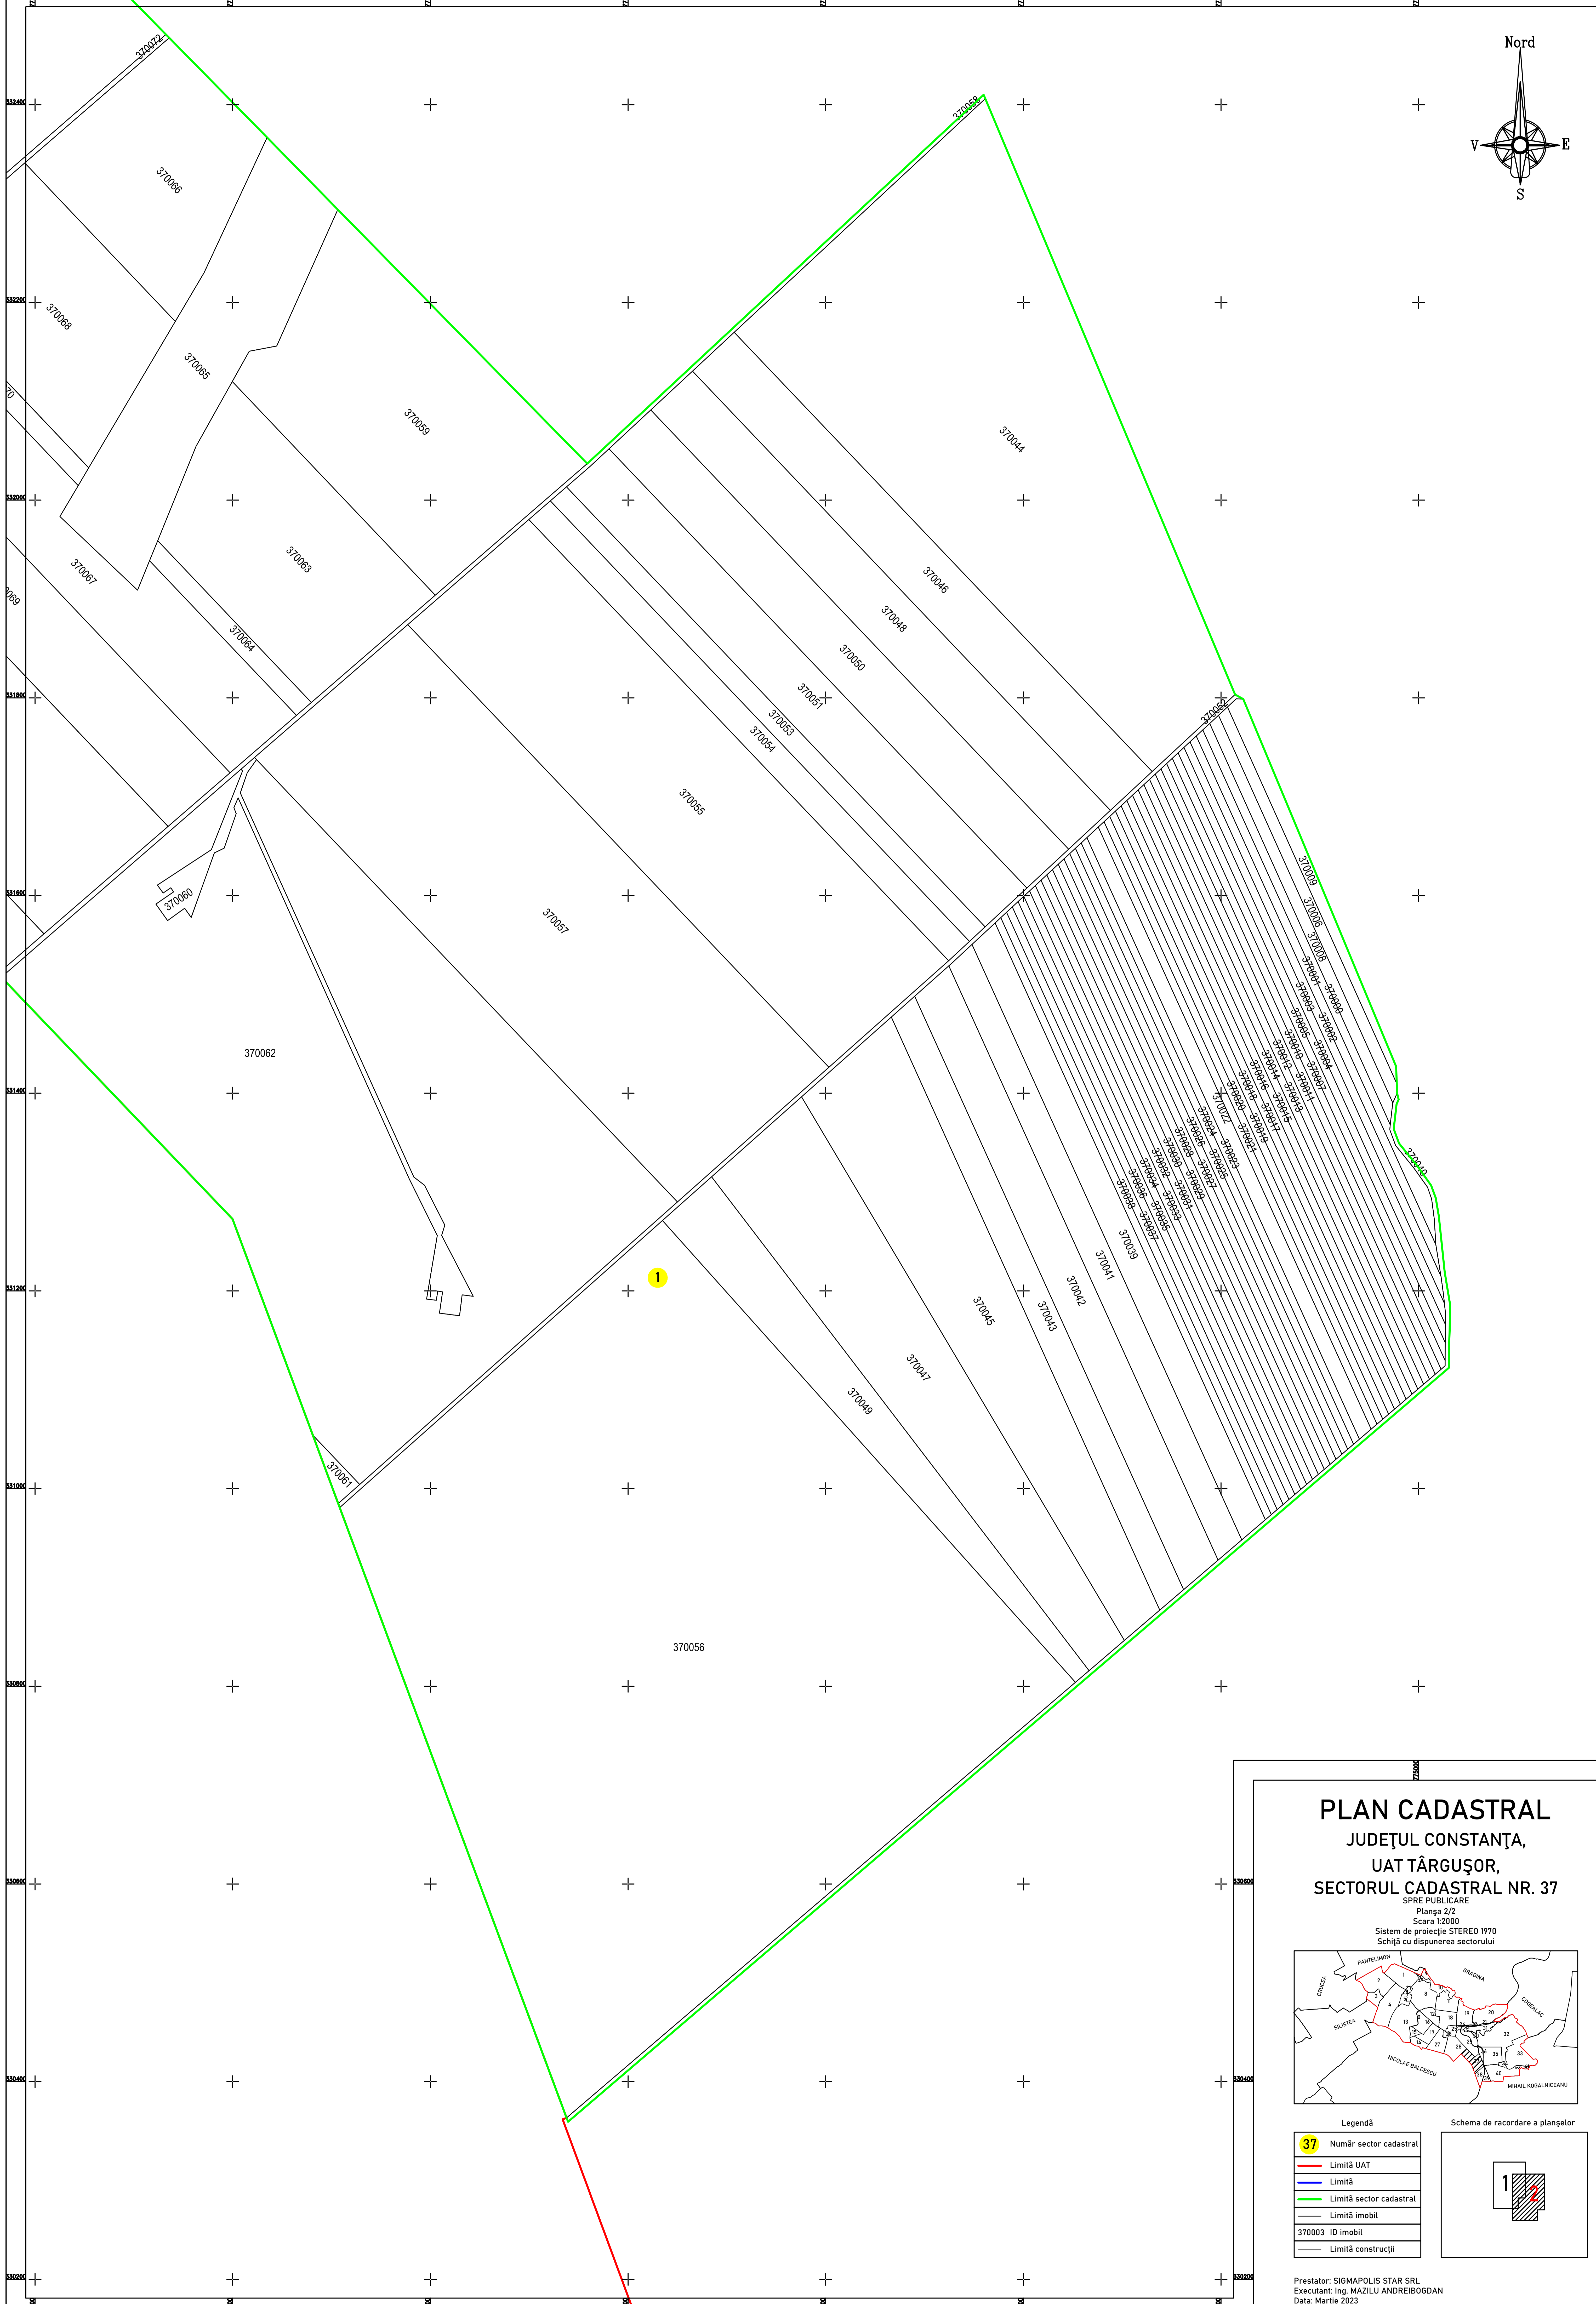

PLAN CADASTRAL
JUDEȚUL CONSTANȚA,
UAT TÂRGUȘOR,
SECTORUL CADASTRAL NR. 37
SPRE PUBLICARE
Planșa 2/2
Scara 1:2000
Sistem de proiecție STEREO 1970
Schită cu dispunerea sectorului

Legendă	
37	Număr sector cadastral
	Limită UAT
	Limită
	Limită sector cadastral
	Limită imobil
	370003 ID imobil
	Limită construcții

Schema de racordare a planșelor

Prestator: SIGMAPOLIS STAR SRL
Executant: Ing. MAZILU ANDREI BOGDAN
Data: Martie 2023