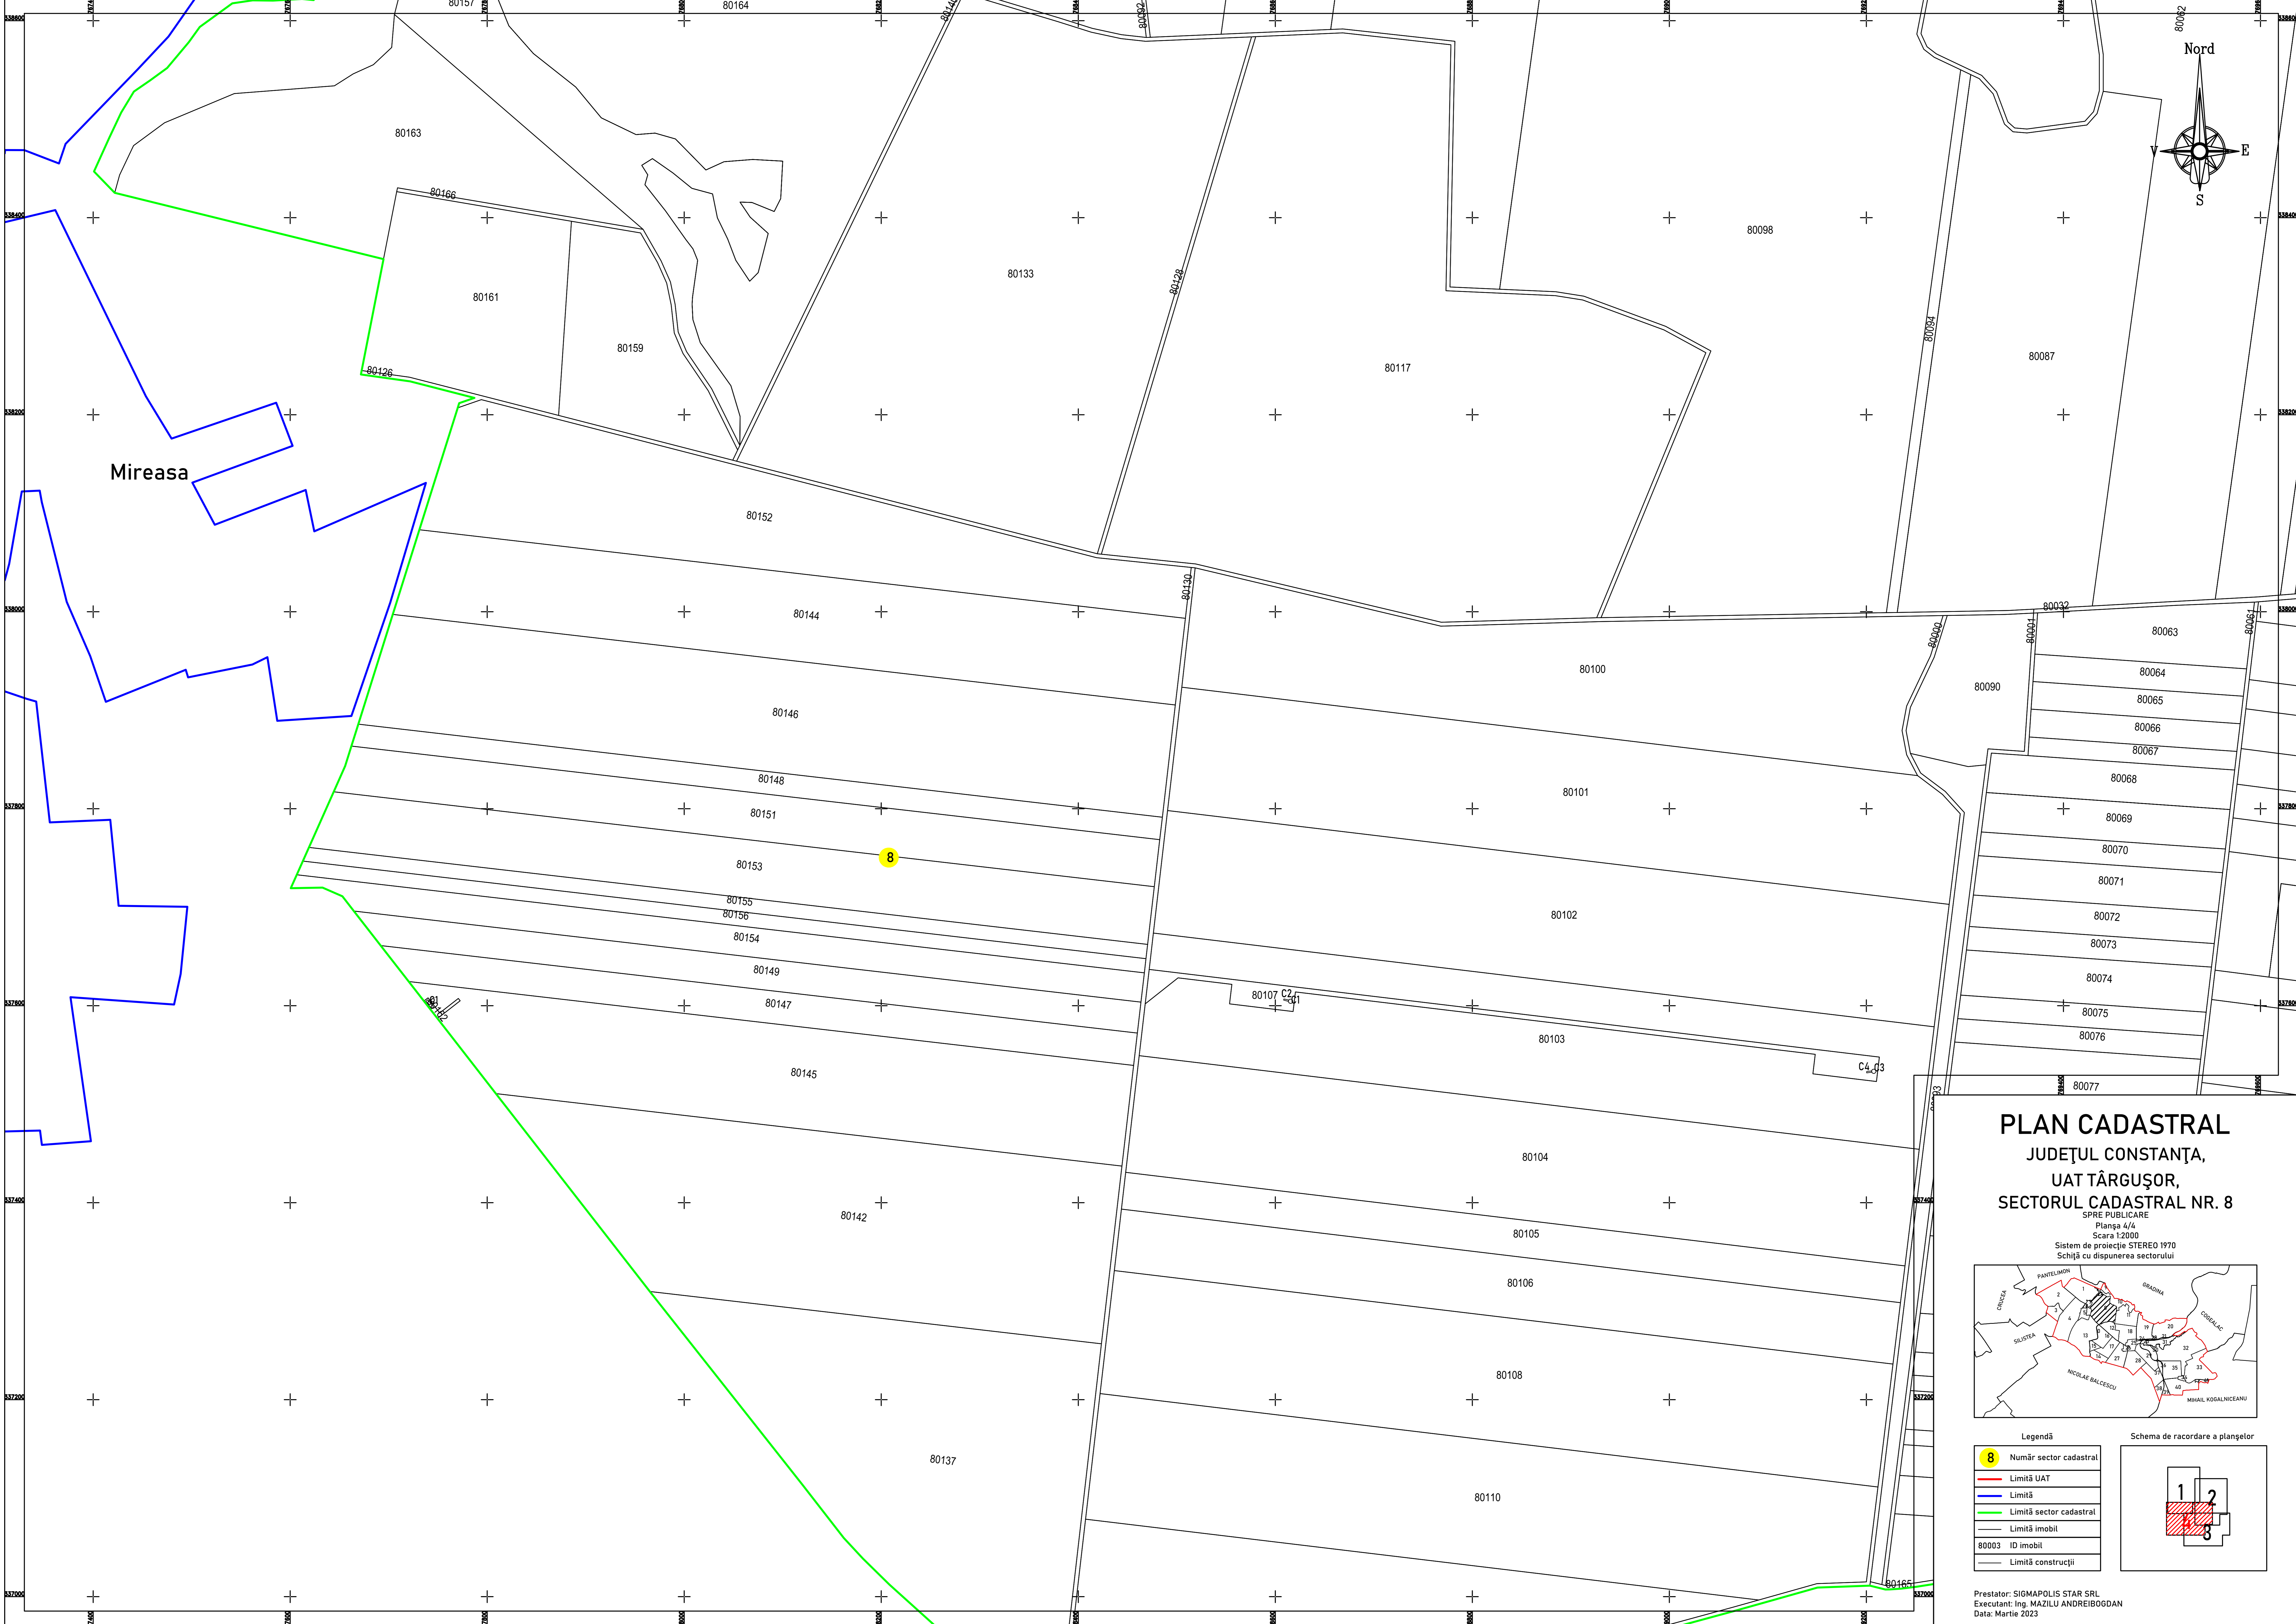

Mireasa

PLAN CADASTRAL JUDEȚUL CONSTANȚA, UAT TÂRGUȘOR, SECTORUL CADASTRAL NR. 8

SPRE PUBLICARE
Planșa 4/4
Scara 1:2000
Sistem de proiecție STEREO 1970
Schităș cu dispunerea sectorului

Legendă		Schema de racordare a planșelor	
8	Număr sector cadastral	1	2
—	Limită UAT	3	4
—	Limită		
—	Limită sector cadastral		
—	Limită imobil		
80003	ID imobil		
—	Limită construcții		

Prestator: SIGMAPOLIS STAR SRL
Executant: Ing. MAZILU ANDREI BOGDAN
Data: Martie 2023