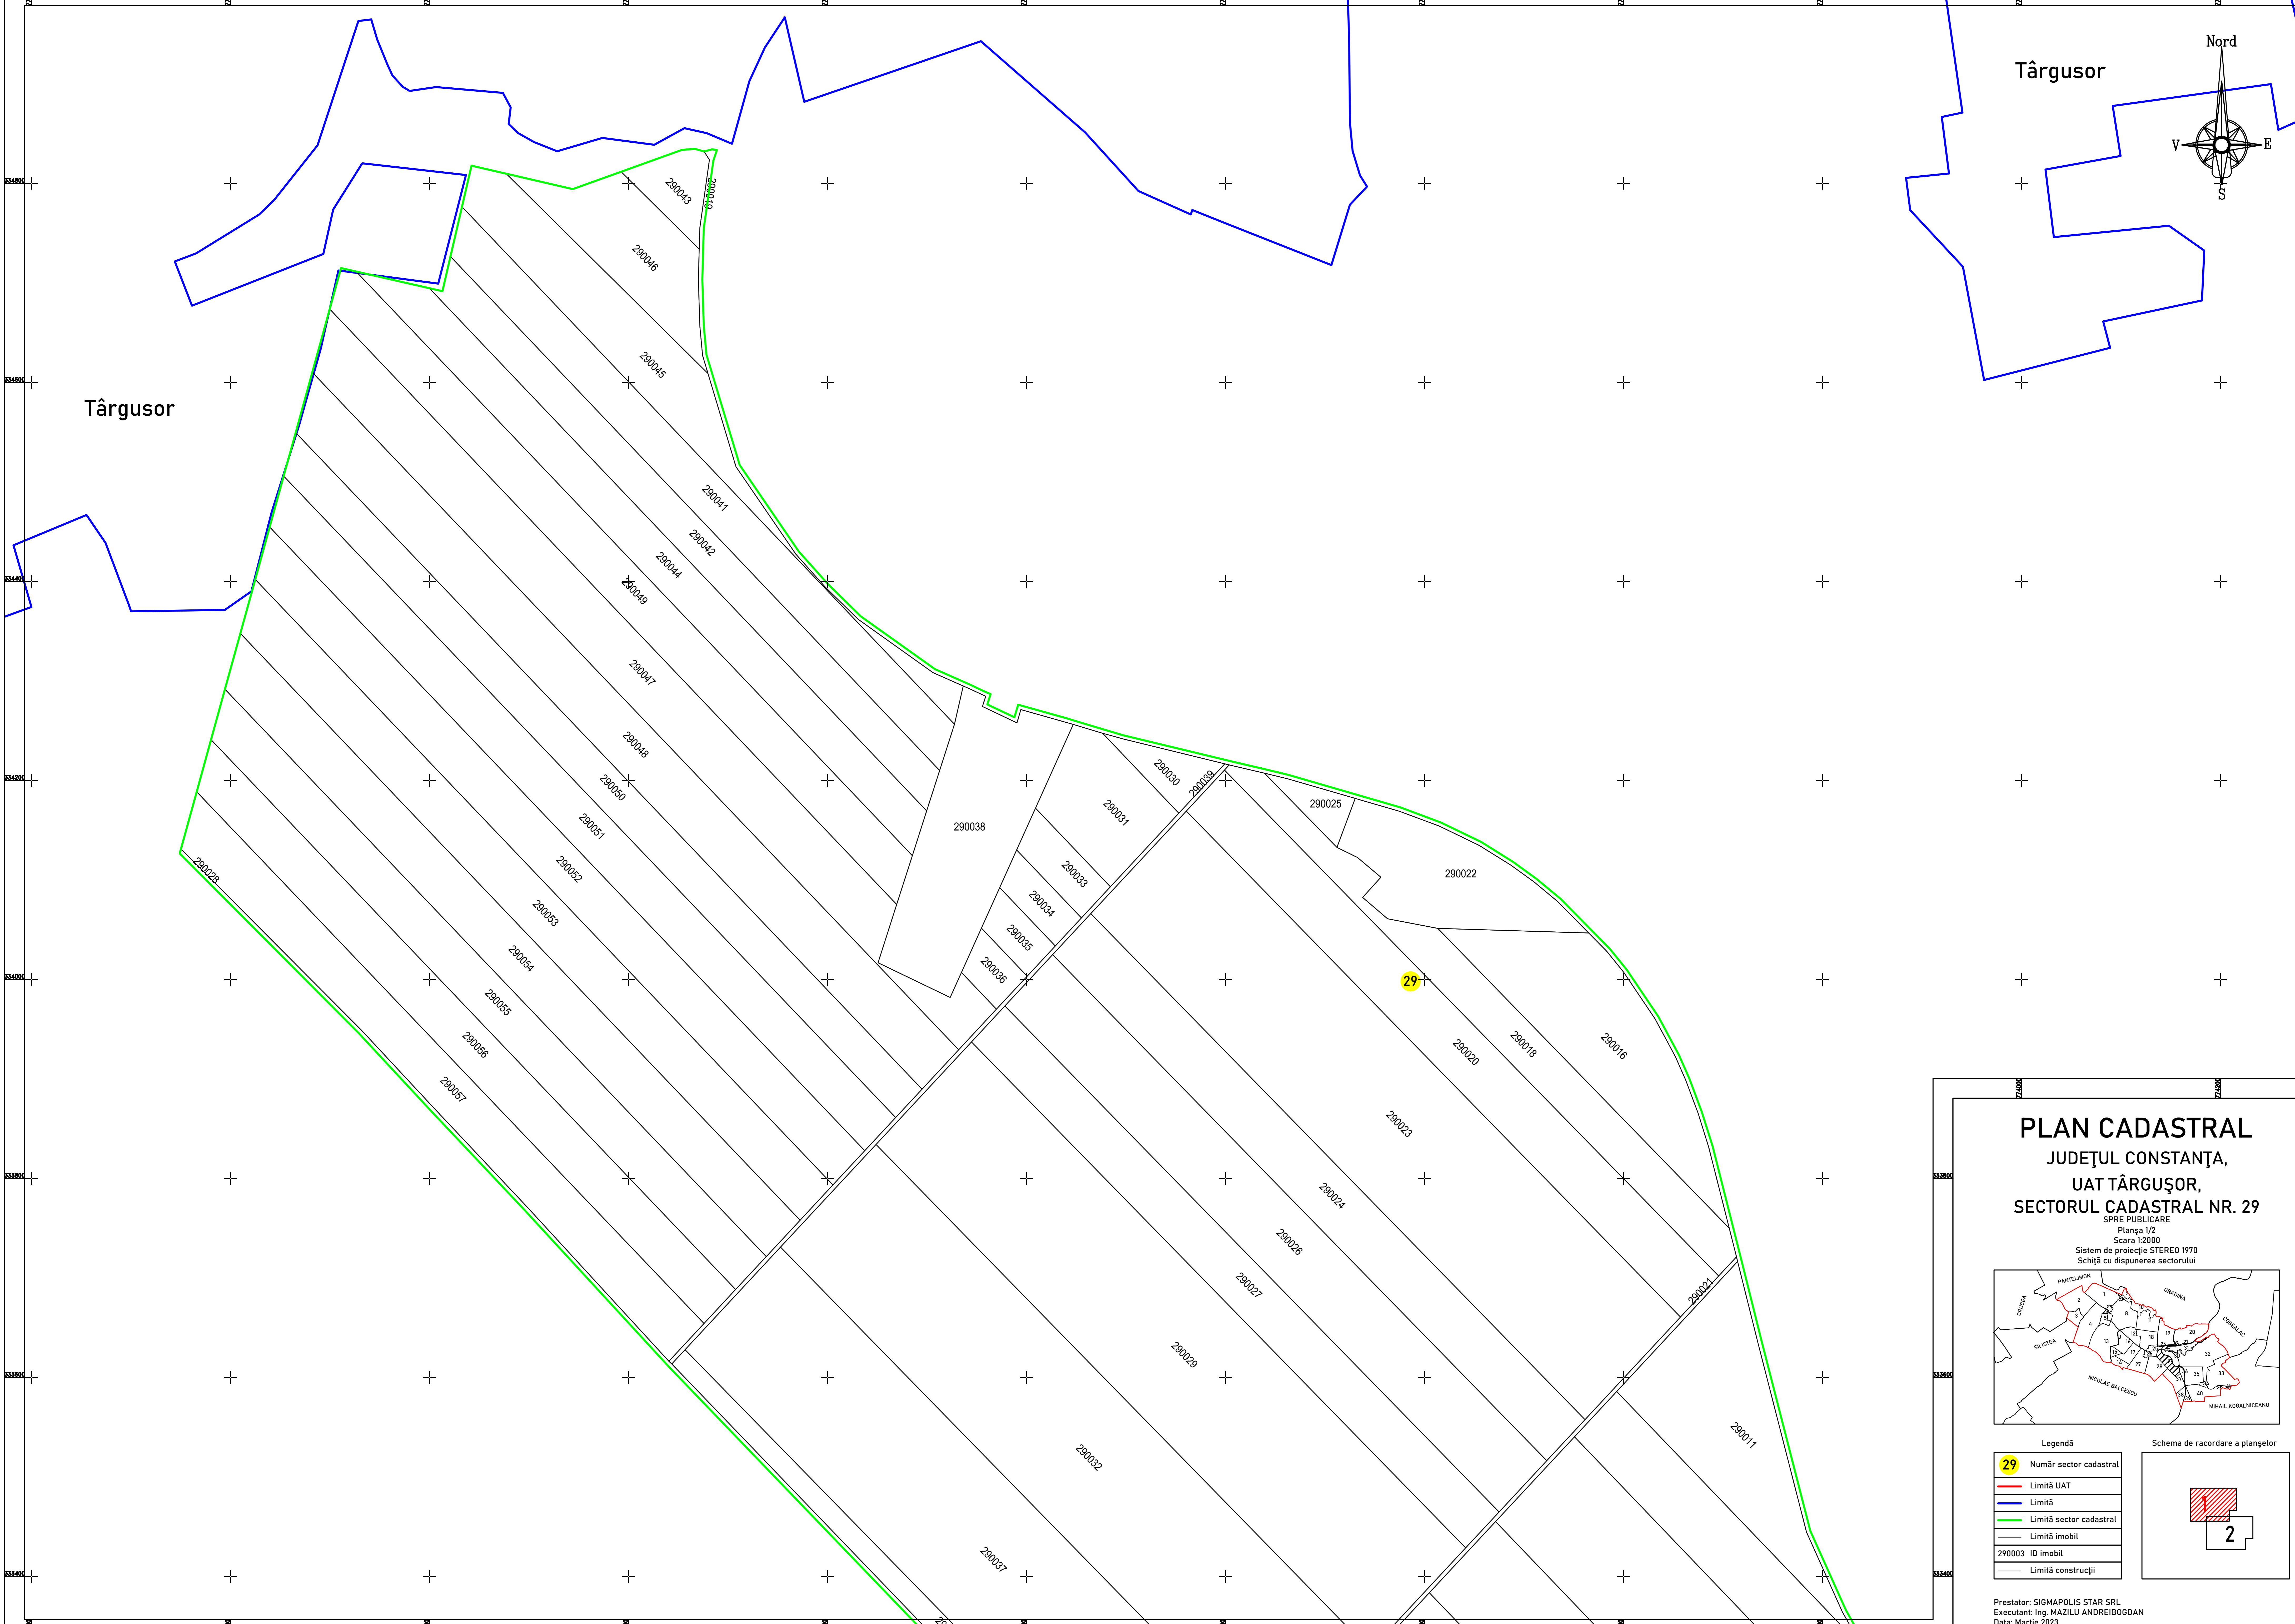

Târgusor

Târgusor

PLAN CADASTRAL
JUDEȚUL CONSTANȚA,
UAT TÂRGUȘOR,
SECTORUL CADASTRAL NR. 29

SPRE PUBLICARE
Planșă 1/2
Scara 1:2000
Sistem de proiecție STEREO 1970
Schișă cu dispunerea sectorului

Legendă		Schema de racordare a planșelor	
29	Număr sector cadastral		2
	Limită UAT		
	Limită		
	Limită sector cadastral		
	Limită imobil		
	290003 ID imobil		
	Limită construcții		

Prestator: SIGMAPOLIS STAR SRL
Executant: Ing. MAZILU ANDREI BOGDAN
Data: Martie 2023