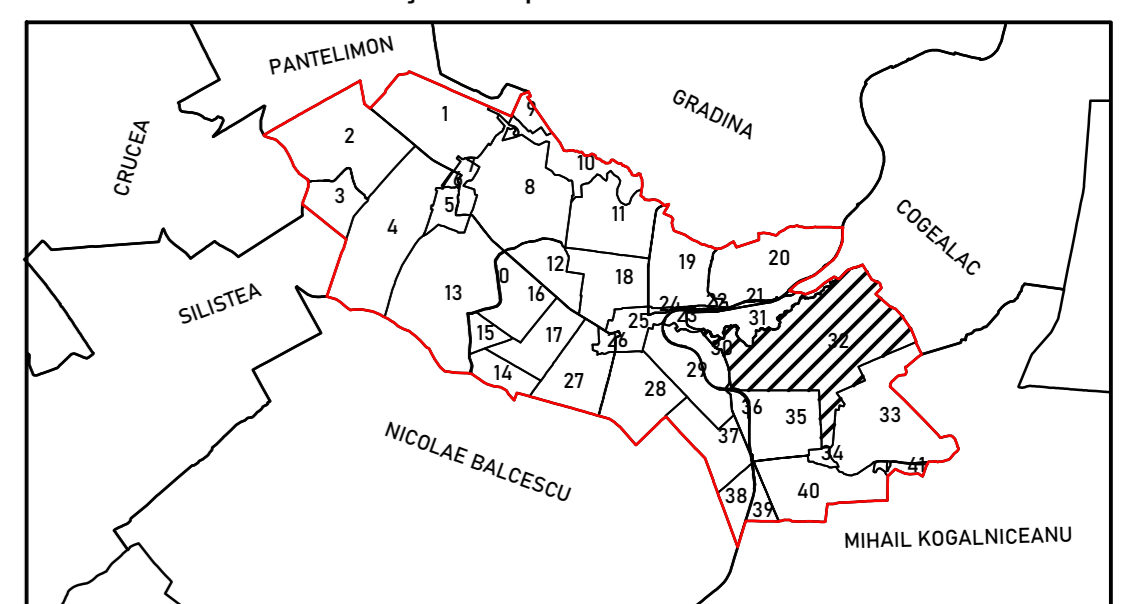

PLAN CADASTRAL
JUDEȚUL CONSTANȚA,
UAT TÂRGUȘOR,
SECTORUL CADASTRAL NR. 32
SPRE PUBLICARE
Planșă 7/7
Scara 1:2000
Sistem de proiecție STEREO 1970
Schișă cu dispunerea sectorului

Legendă		Schema de racordare a planșelor	
32	Număr sector cadastral		
—	Limită UAT		
—	Limită		
—	Limită sector cadastral		
	Limită imobil		
	320003 ID imobil		
	Limită construcții