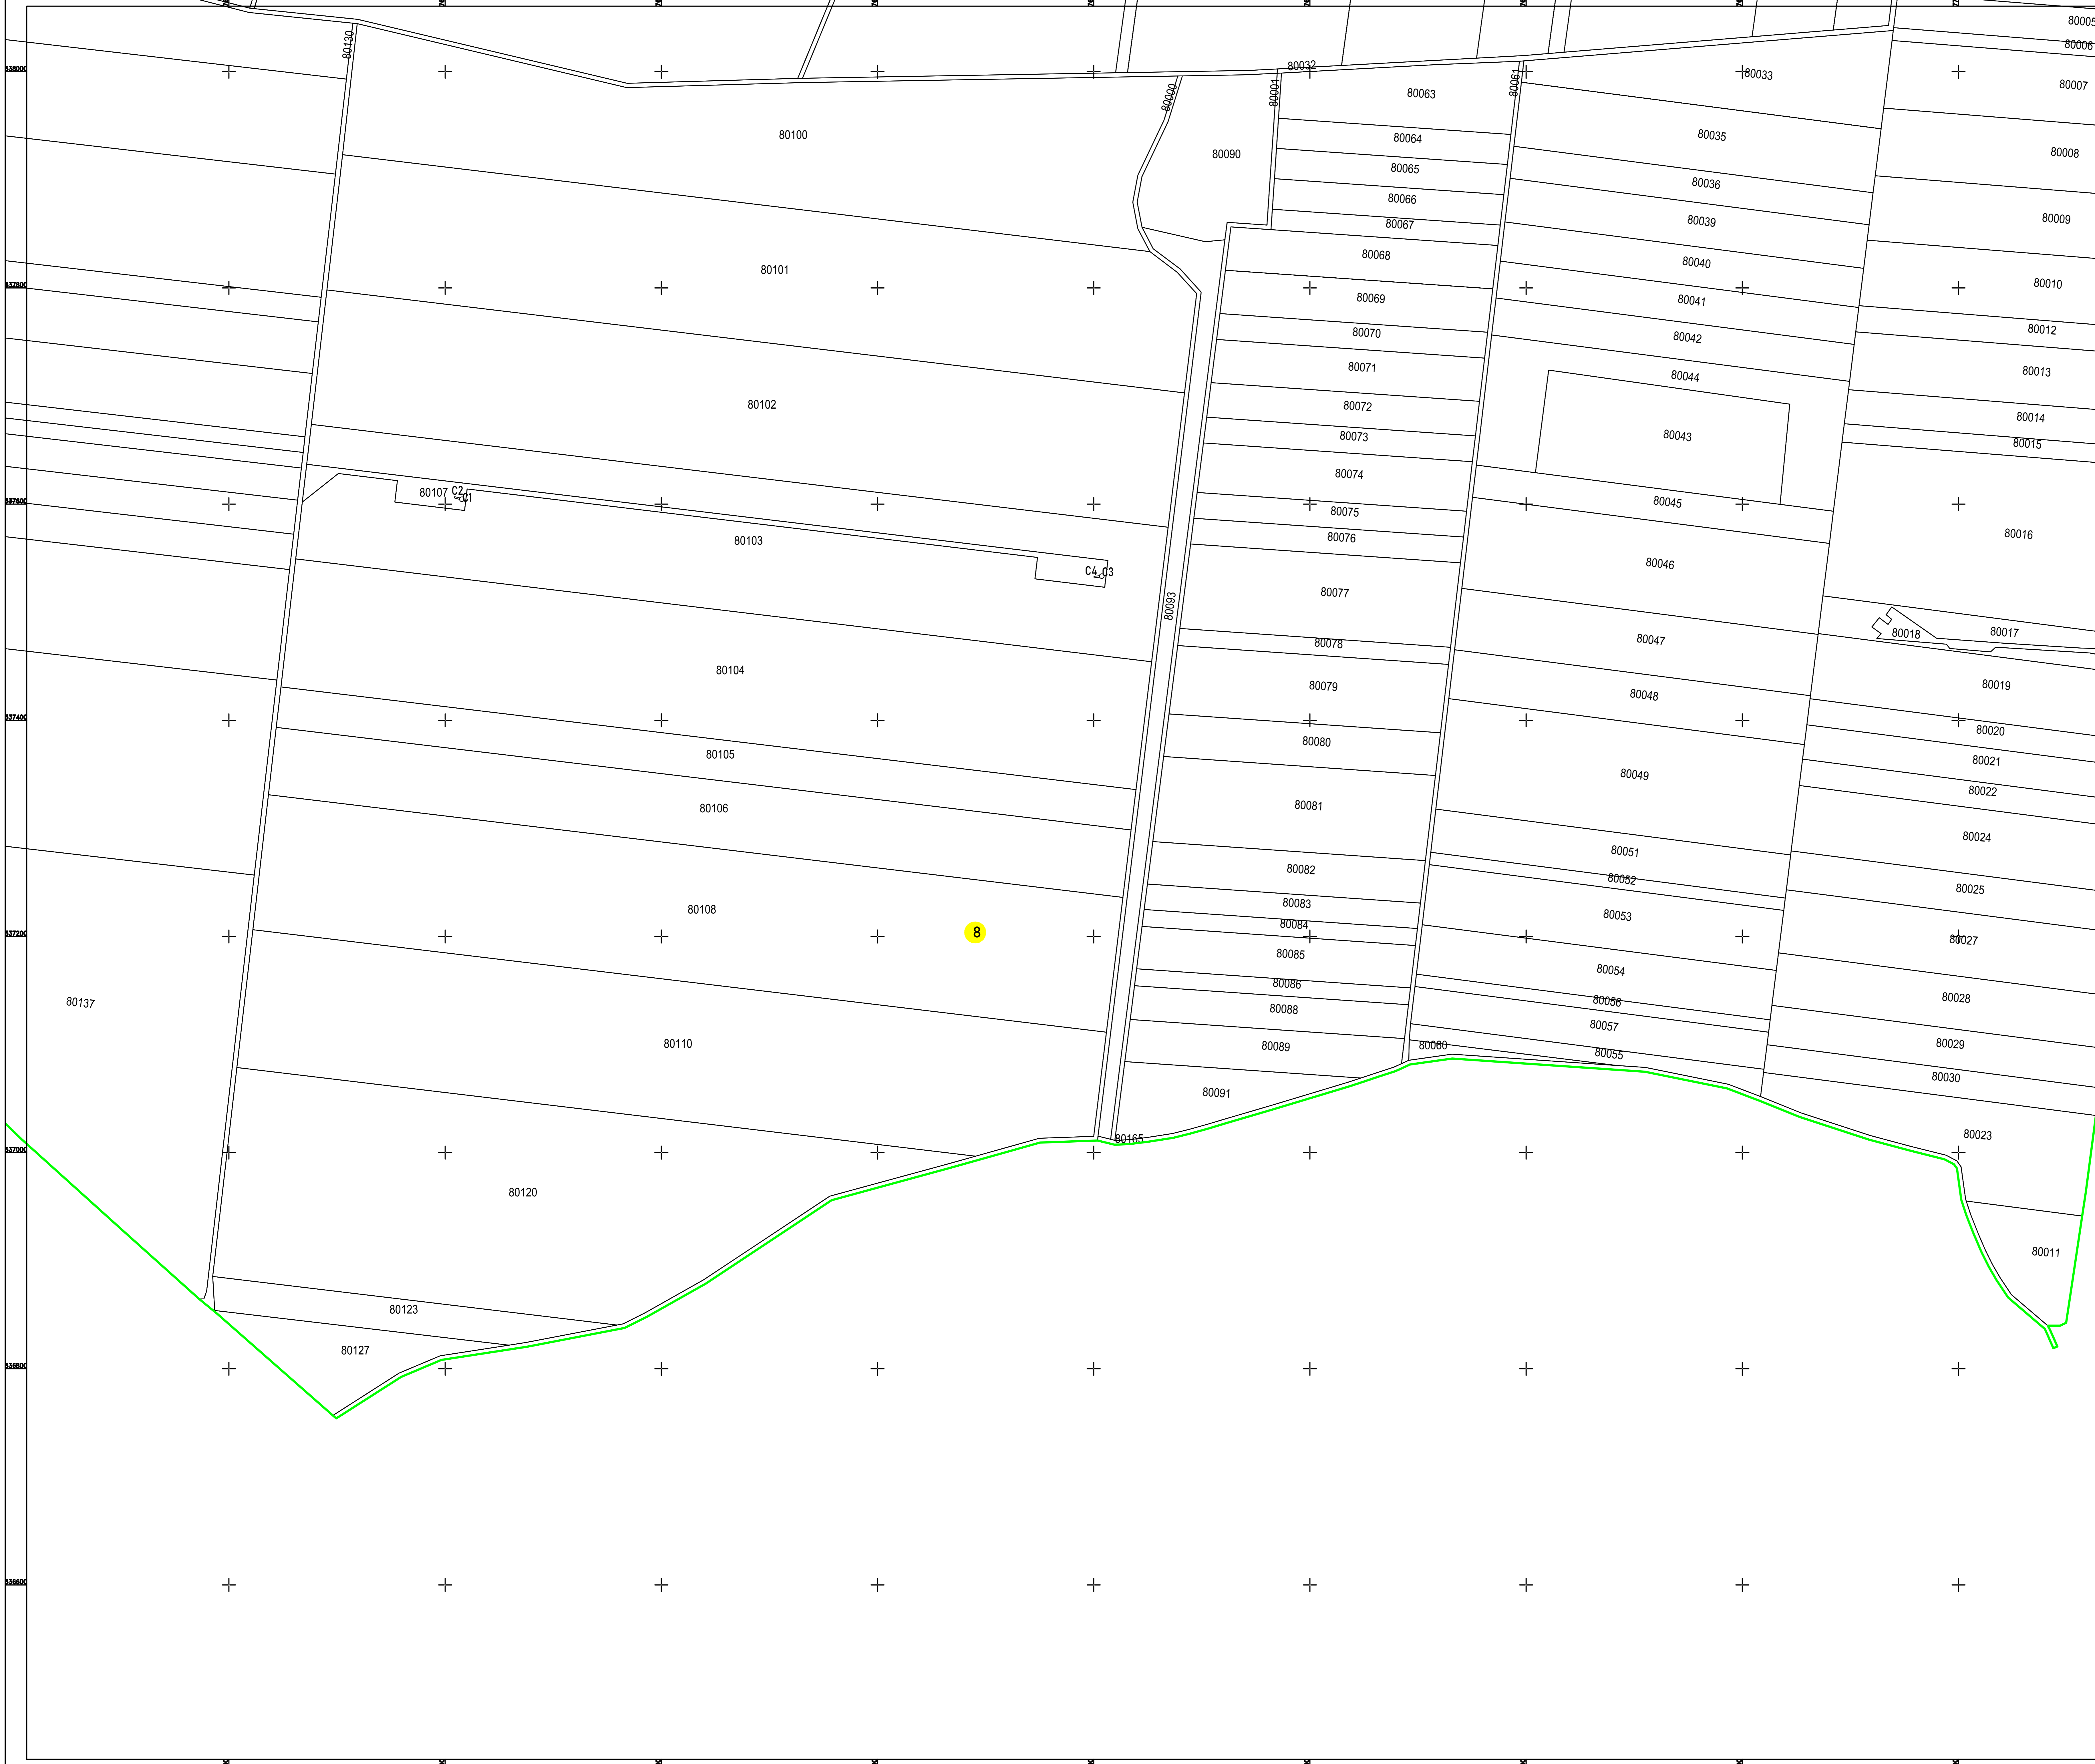

PLAN CADASTRAL
JUDEȚUL CONSTANȚA,
UAT TÂRGUȘOR,
SECTORUL CADASTRAL NR. 8

SPRE PUBLICARE
Planșă 3/4
Scara 1:2000
Sistem de proiecție STEREO 1970
Schișă cu dispunerea sectorului

Legendă		Schema de racordare a planșelor	
8	Număr sector cadastral		
	Limită UAT		
	Limită		
	Limită sector cadastral		
	Limită imobil		
80003	ID imobil		
	Limită construcții