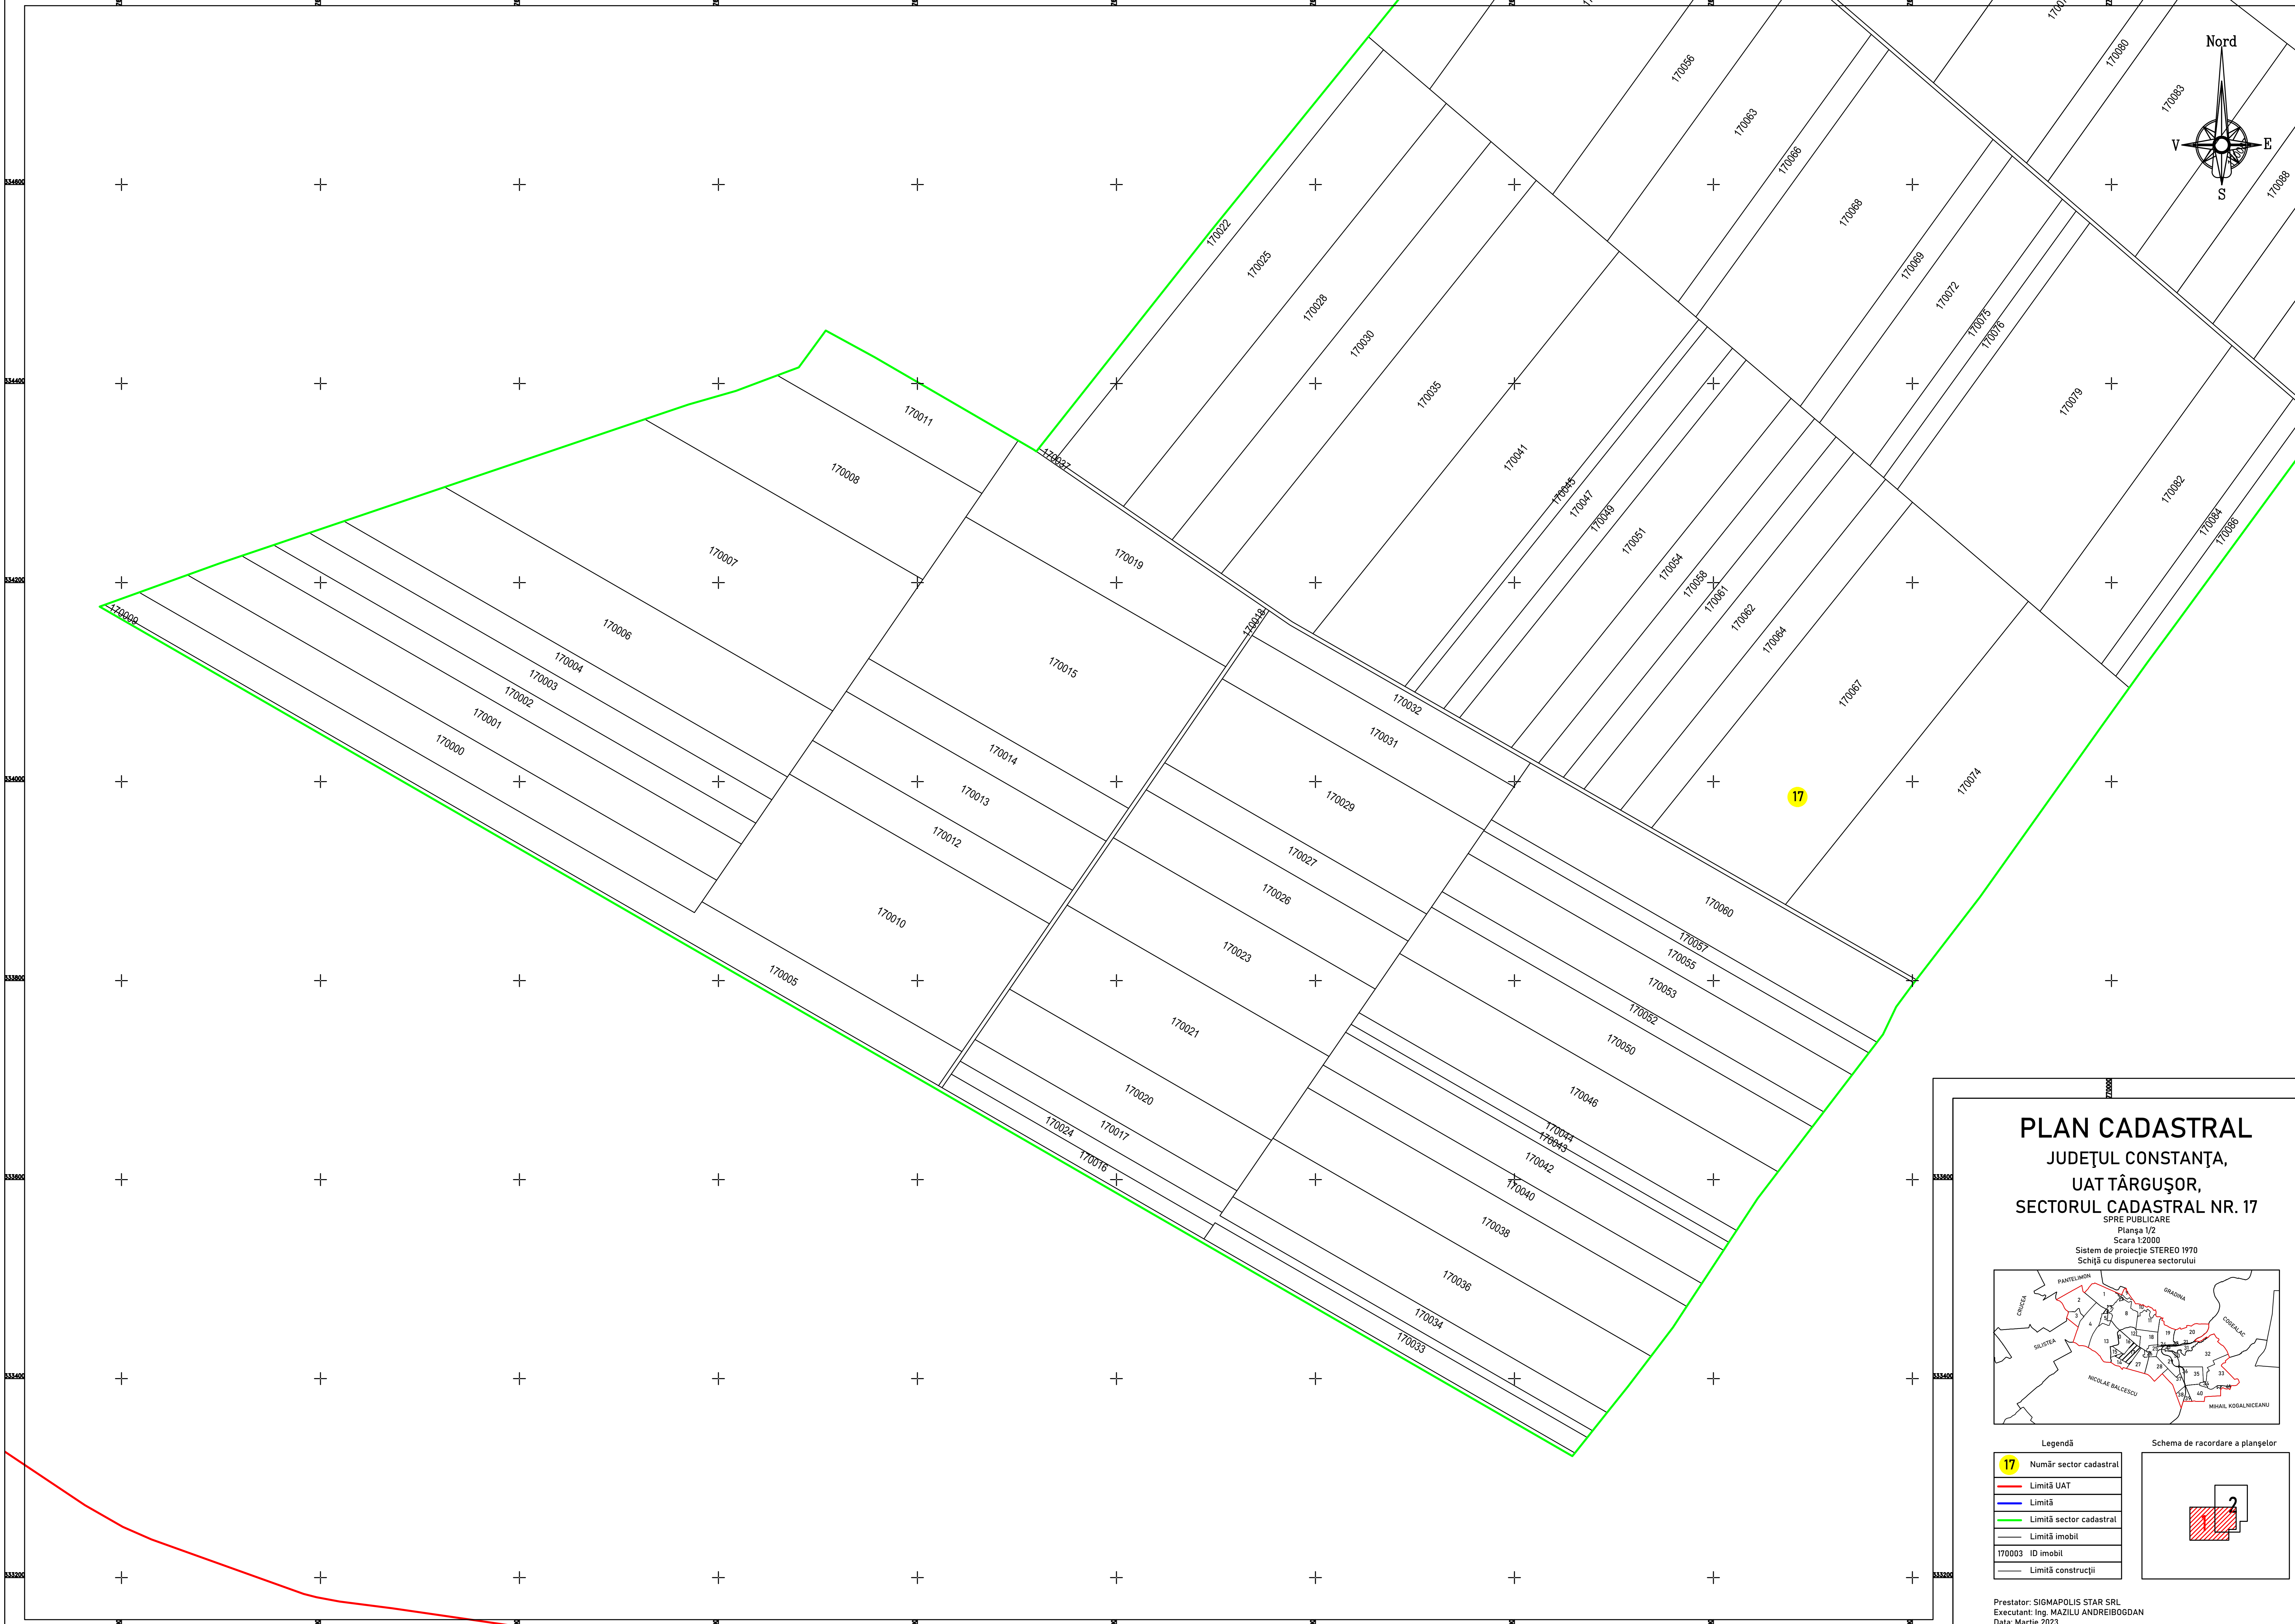

PLAN CADASTRAL
JUDEȚUL CONSTANȚA,
UAT TÂRGUȘOR,
SECTORUL CADASTRAL NR. 17

SPRE PUBLICARE
Planșa 1/2
Scara 1:2000
Sistem de proiecție STEREO 1970
Schită cu dispunerea sectorului

Legendă		Schema de racordare a planșelor	
17	Număr sector cadastral		
	Limită UAT		
	Limită		
	Limită sector cadastral		
	Limită imobil		
	170003 ID imobil		
	Limită construcții